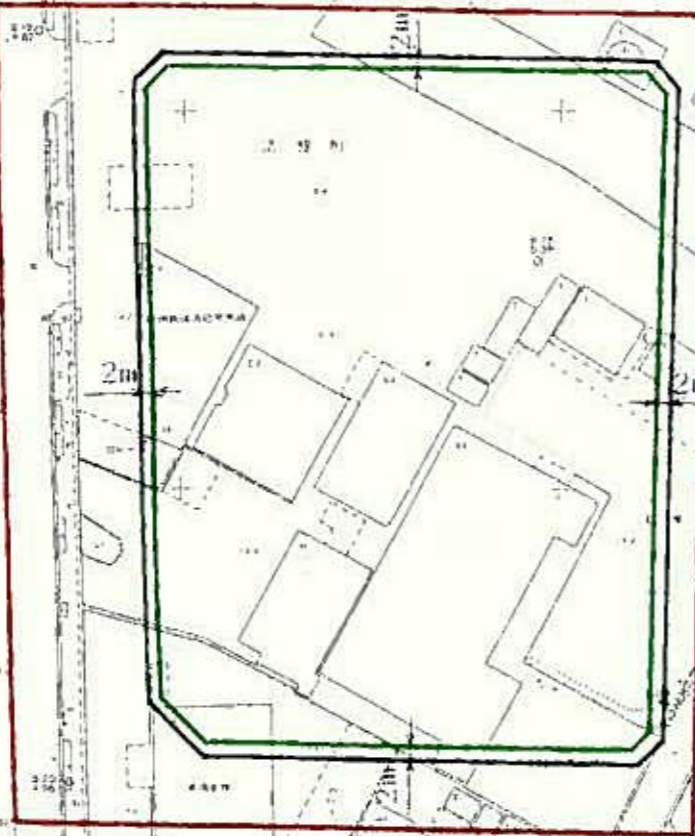

西遠広域都市計画

高度利用地区の変更 (浜松市決定)

浜松東第一地区6街区

平面図

凡	例
高度利用地区	
区域界	
壁面線の位置 (道路境界線から2m)	
道路境界線	