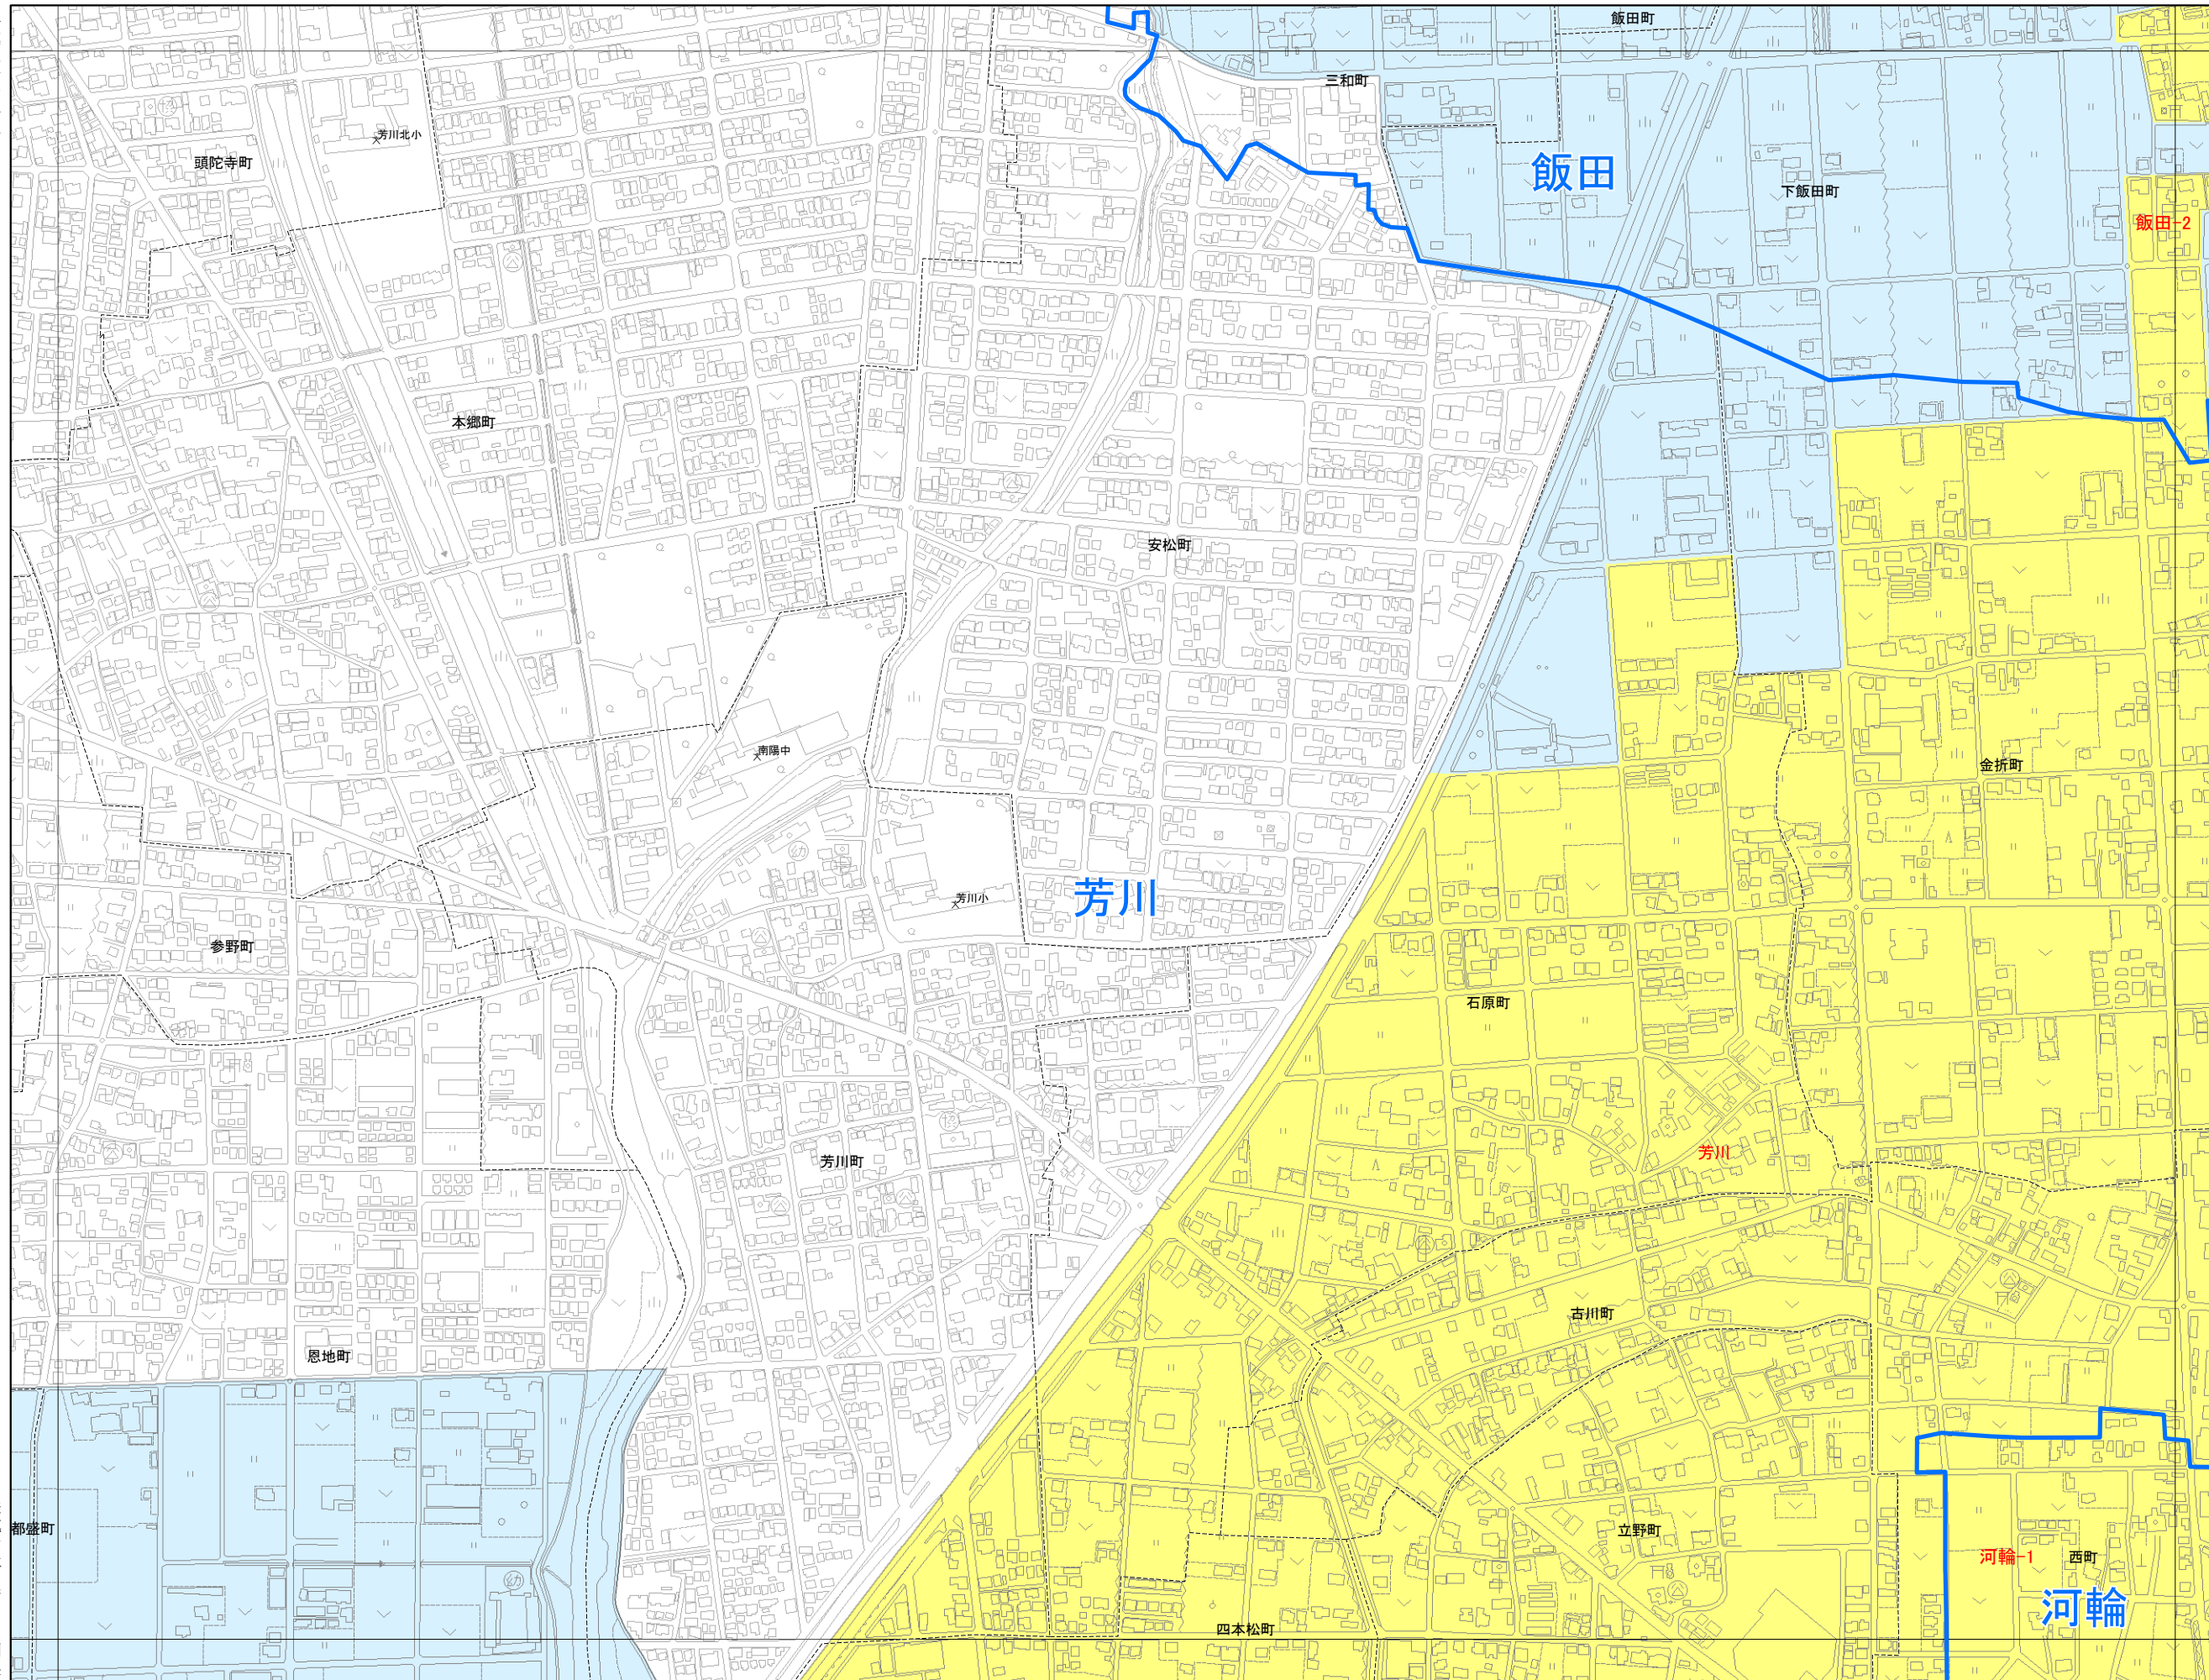

一般集落詳細図 (1:6,000)

平成二十一年三月

概見図

	68	69
74	75	76
80	81	82

凡例

■	一般集落
■	その他の市街化調整区域
—	連合自治会区境

株式会社フジヤマ調製

浜松市