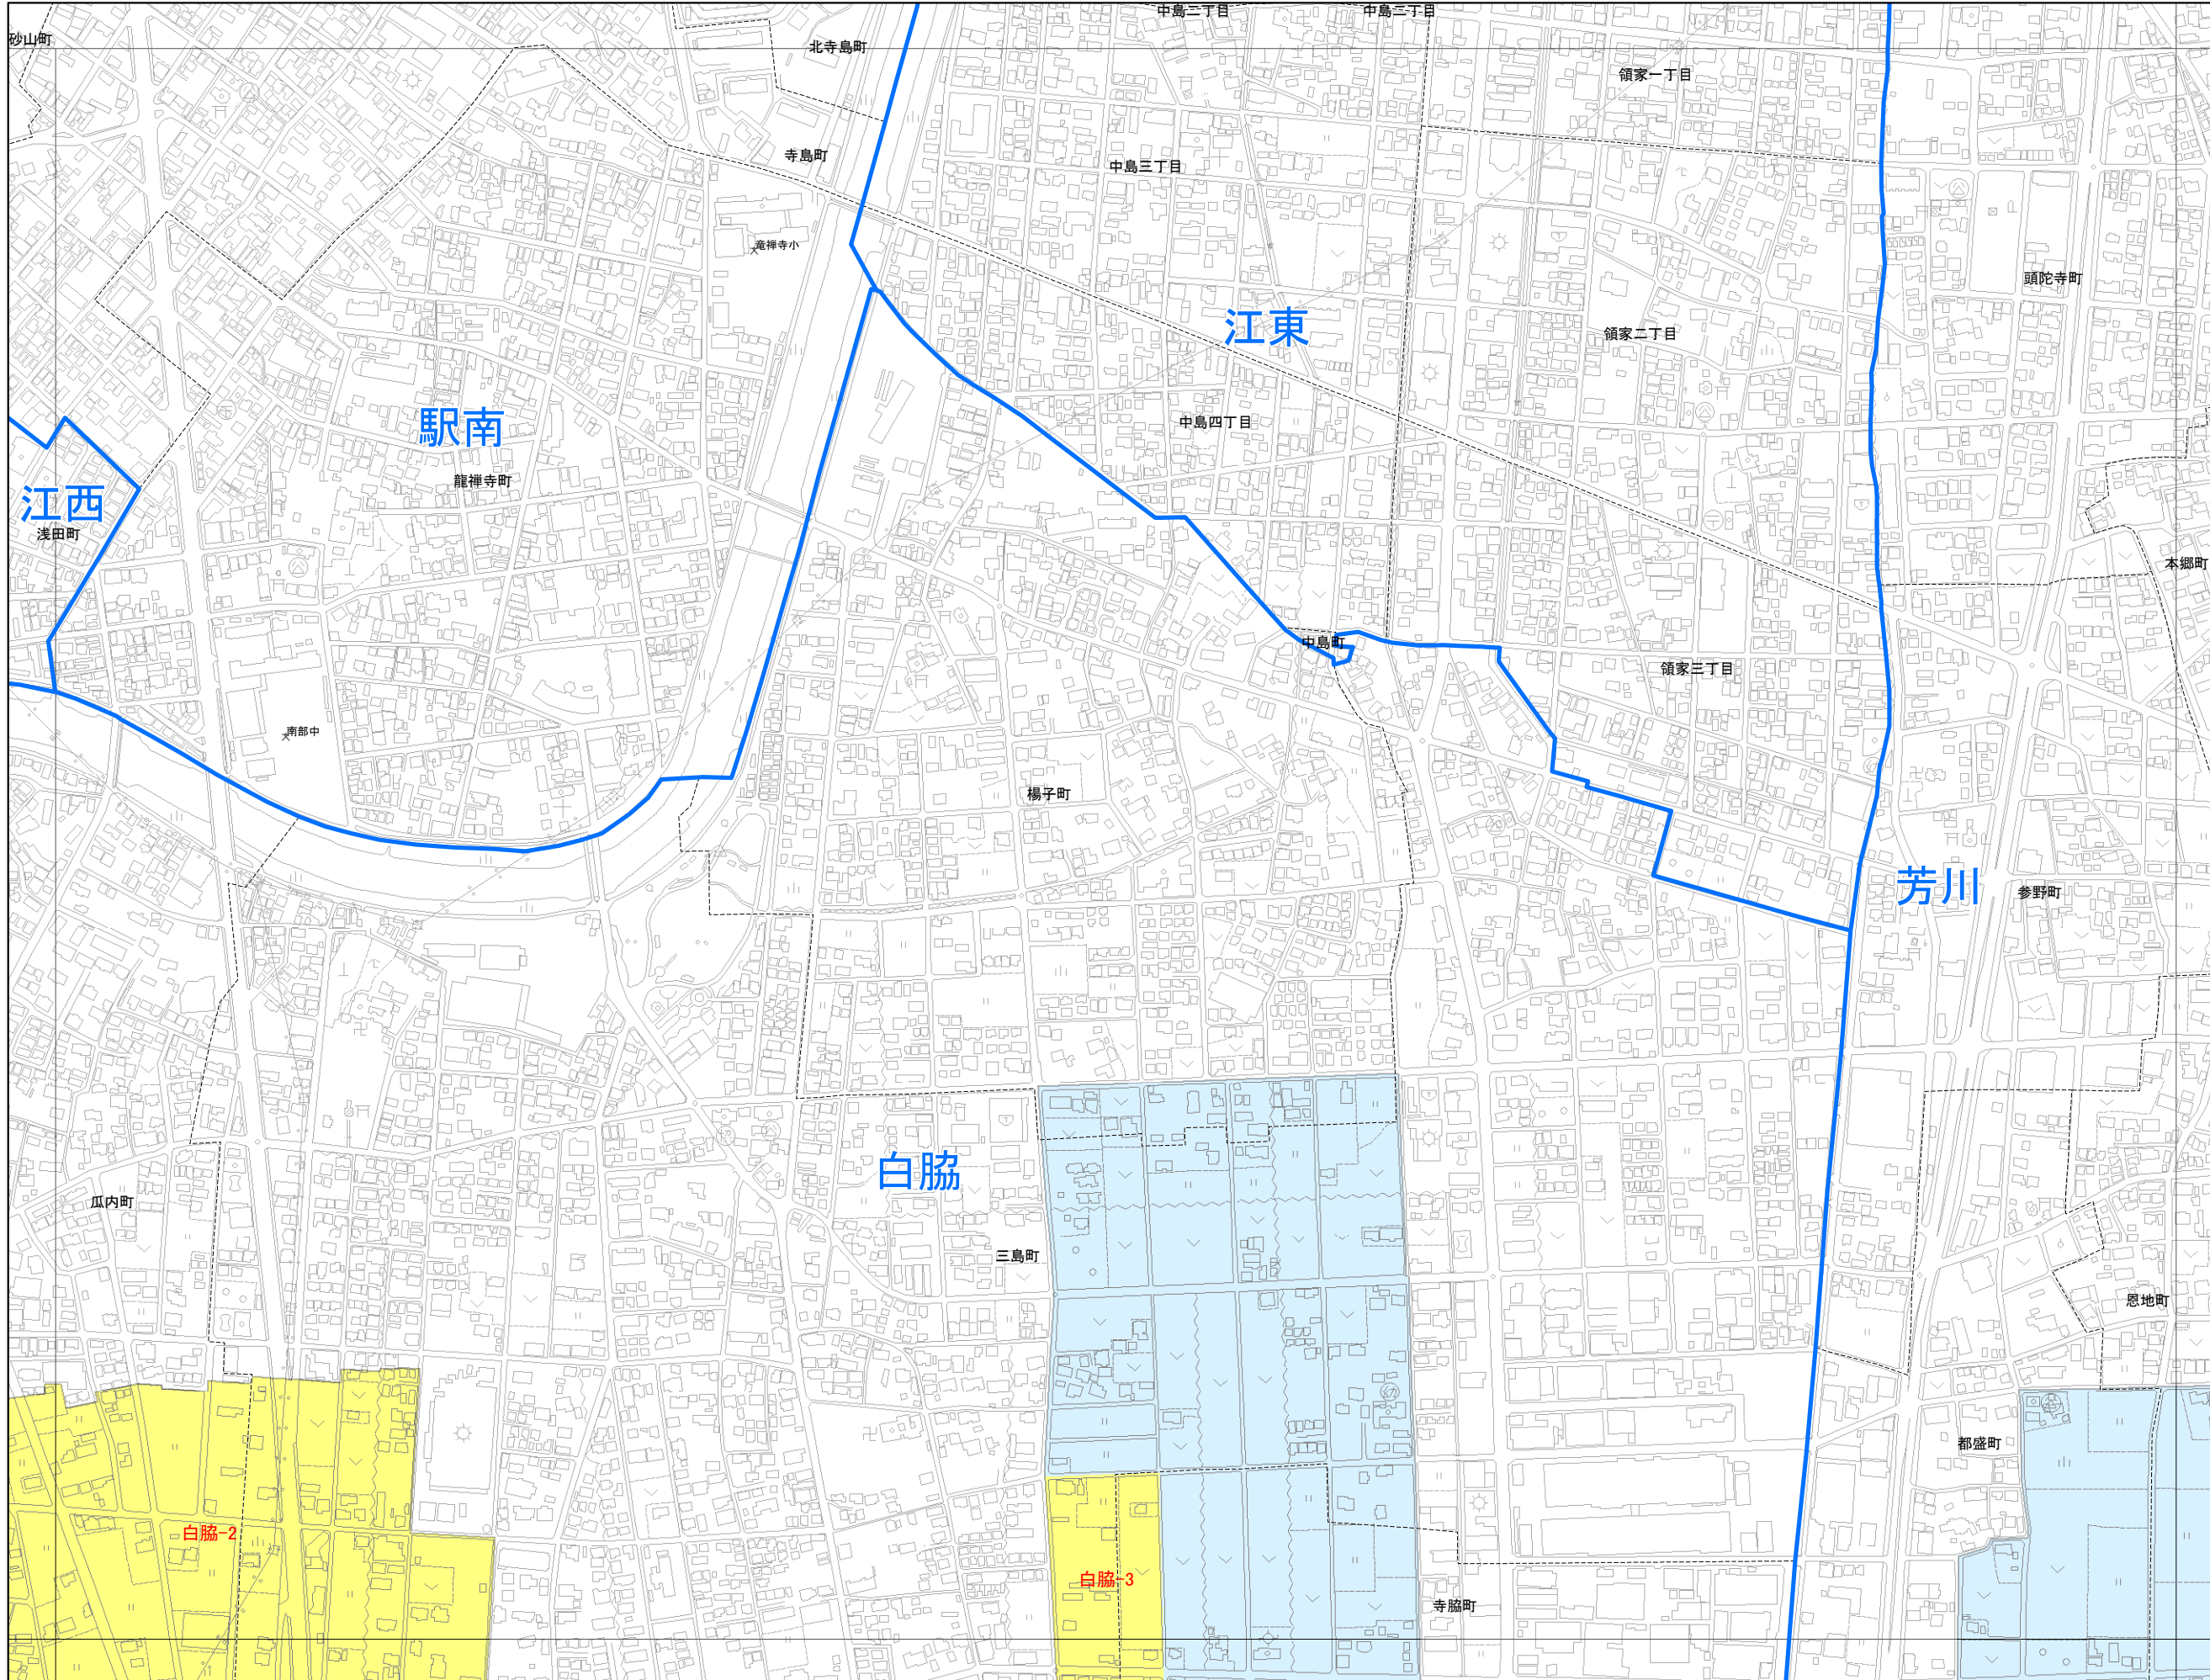

# 一般集落詳細図 (1:6,000)

平成二十一年三月

概見図

		68
73	74	75
79	80	81

凡例

<span style="background-color: yellow; border: 1px solid black; width: 15px; height: 10px; display: inline-block;"></span>	一般集落
<span style="background-color: lightblue; border: 1px solid black; width: 15px; height: 10px; display: inline-block;"></span>	その他の市街化調整区域
<span style="border-bottom: 2px solid blue; width: 15px; display: inline-block;"></span>	連合自治会区境