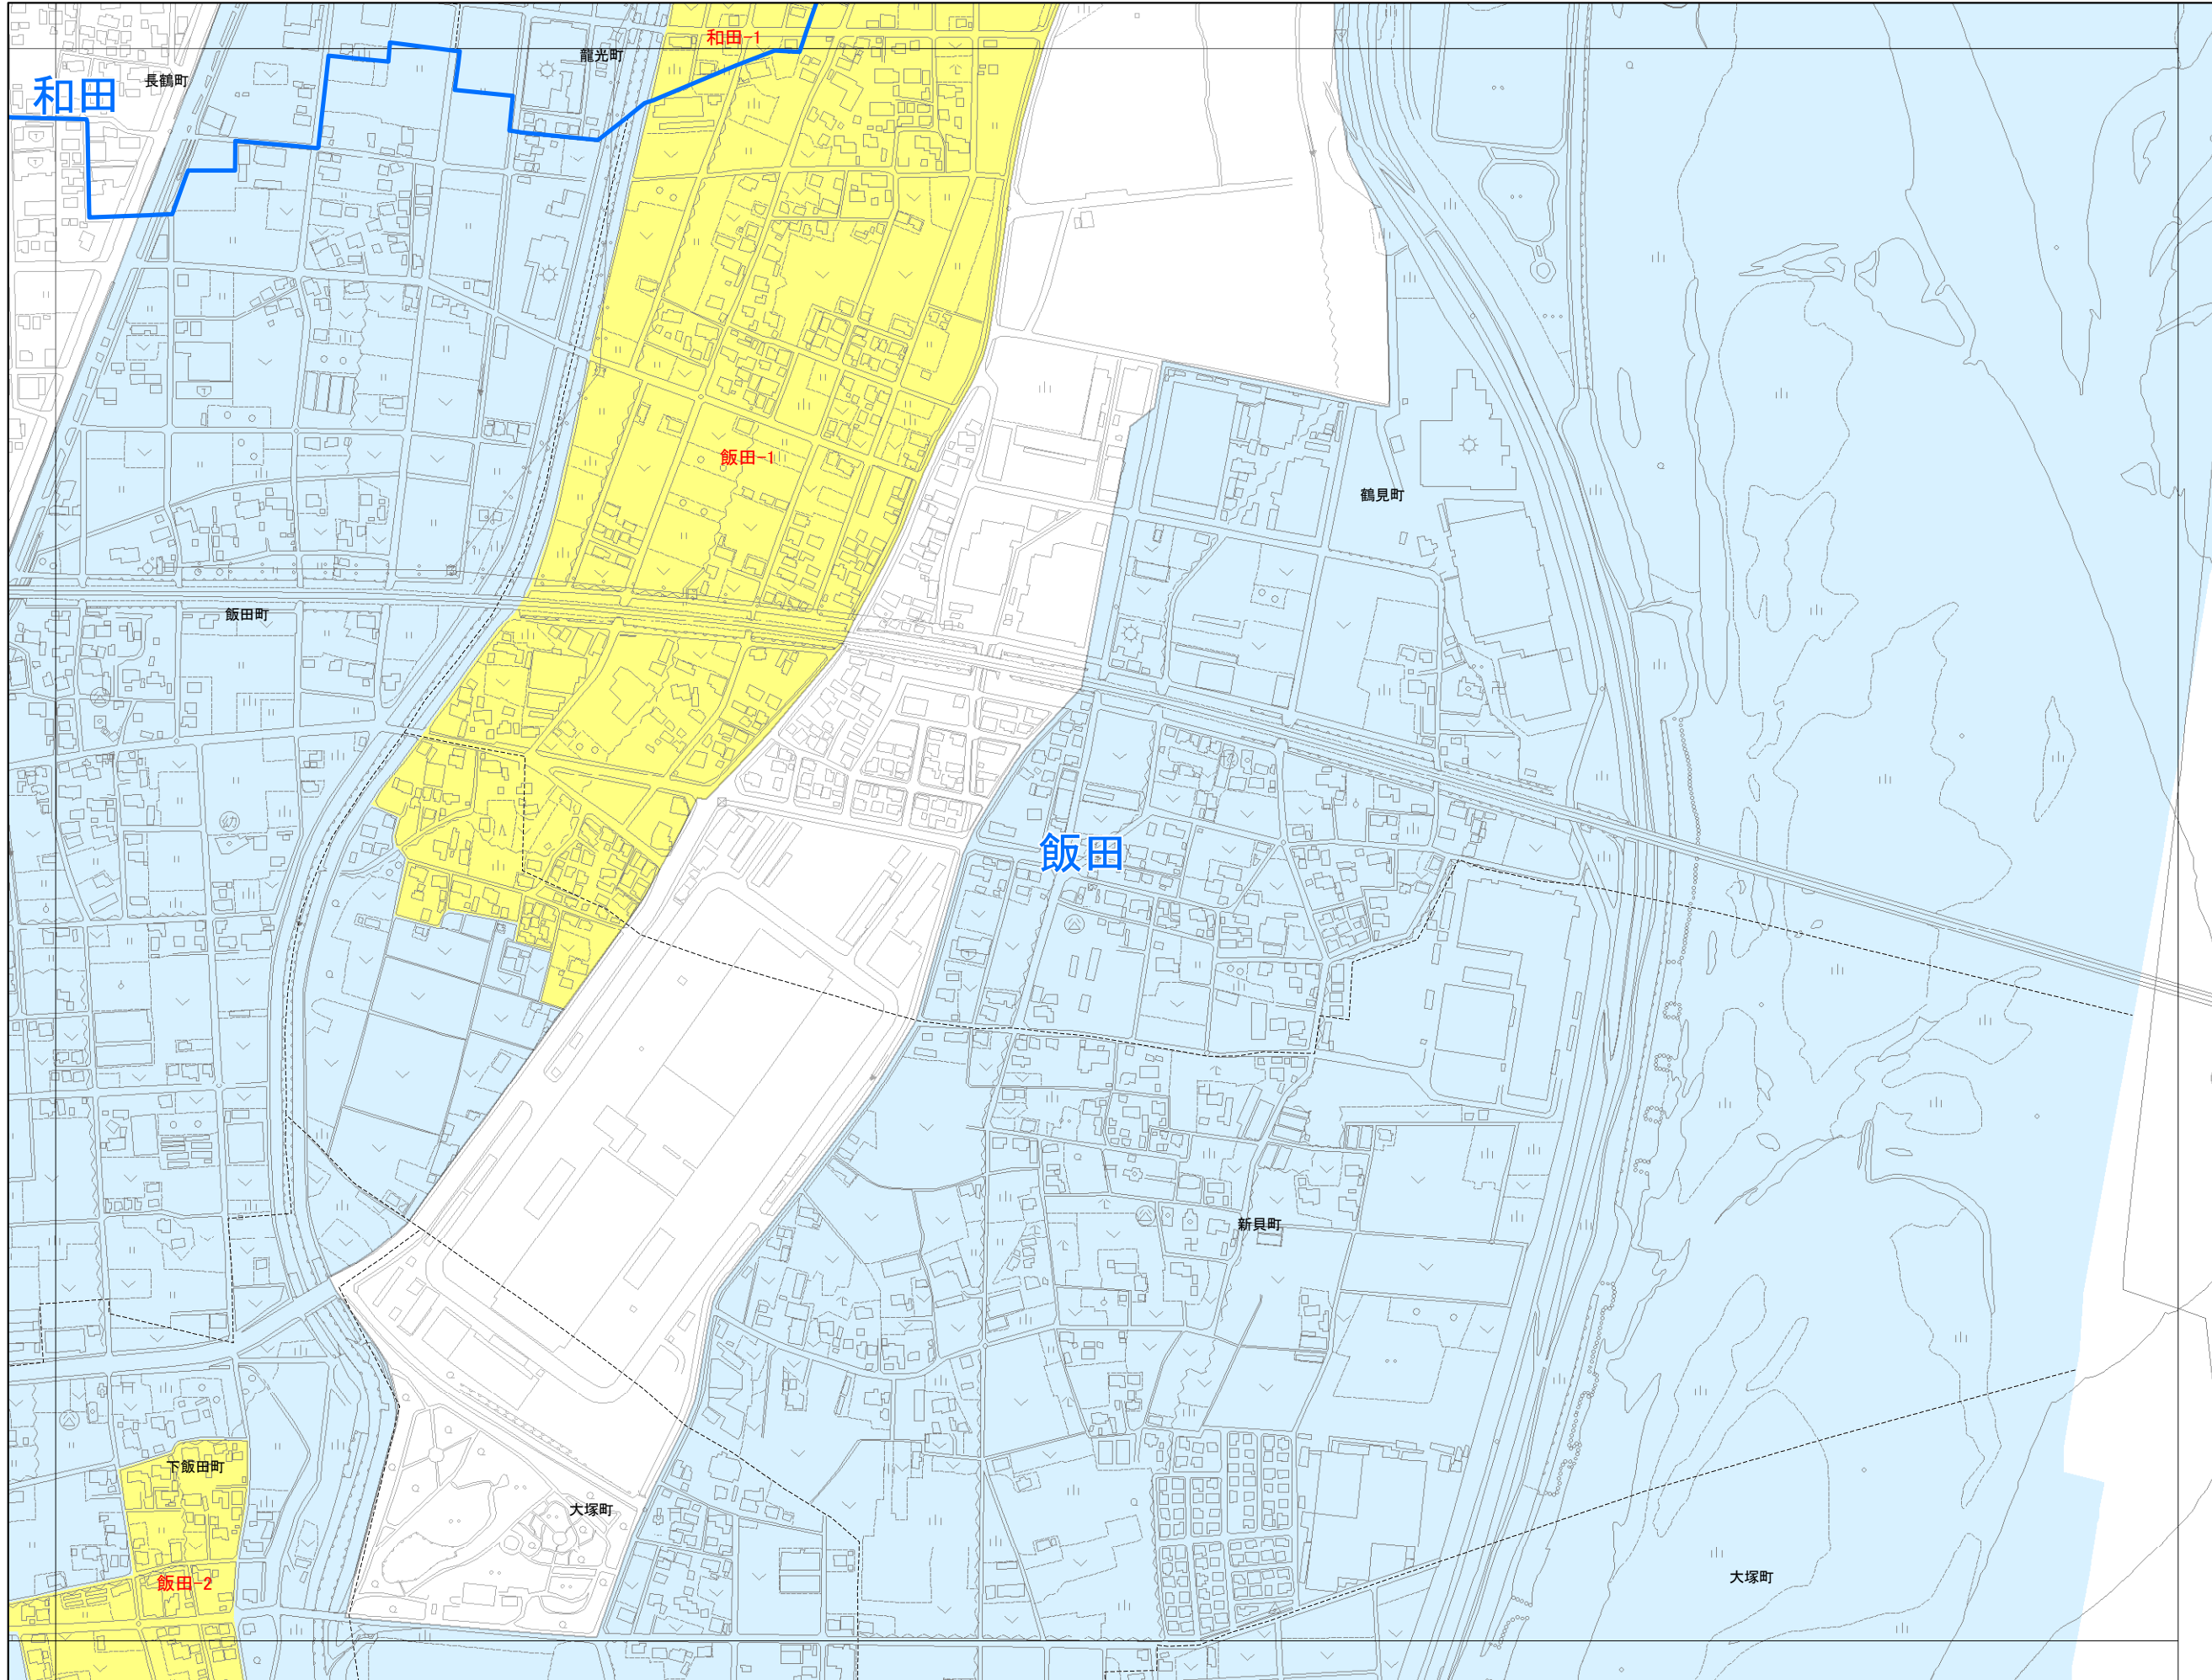

一般集落詳細図 (1:6,000)

69

平成二十一年三月

株式会社フジヤマ調製

概見図

	64	
68	69	
75	76	

凡例

	一般集落
	その他の市街化調整区域
	連合自治会区境

浜松市

69

1:6,000