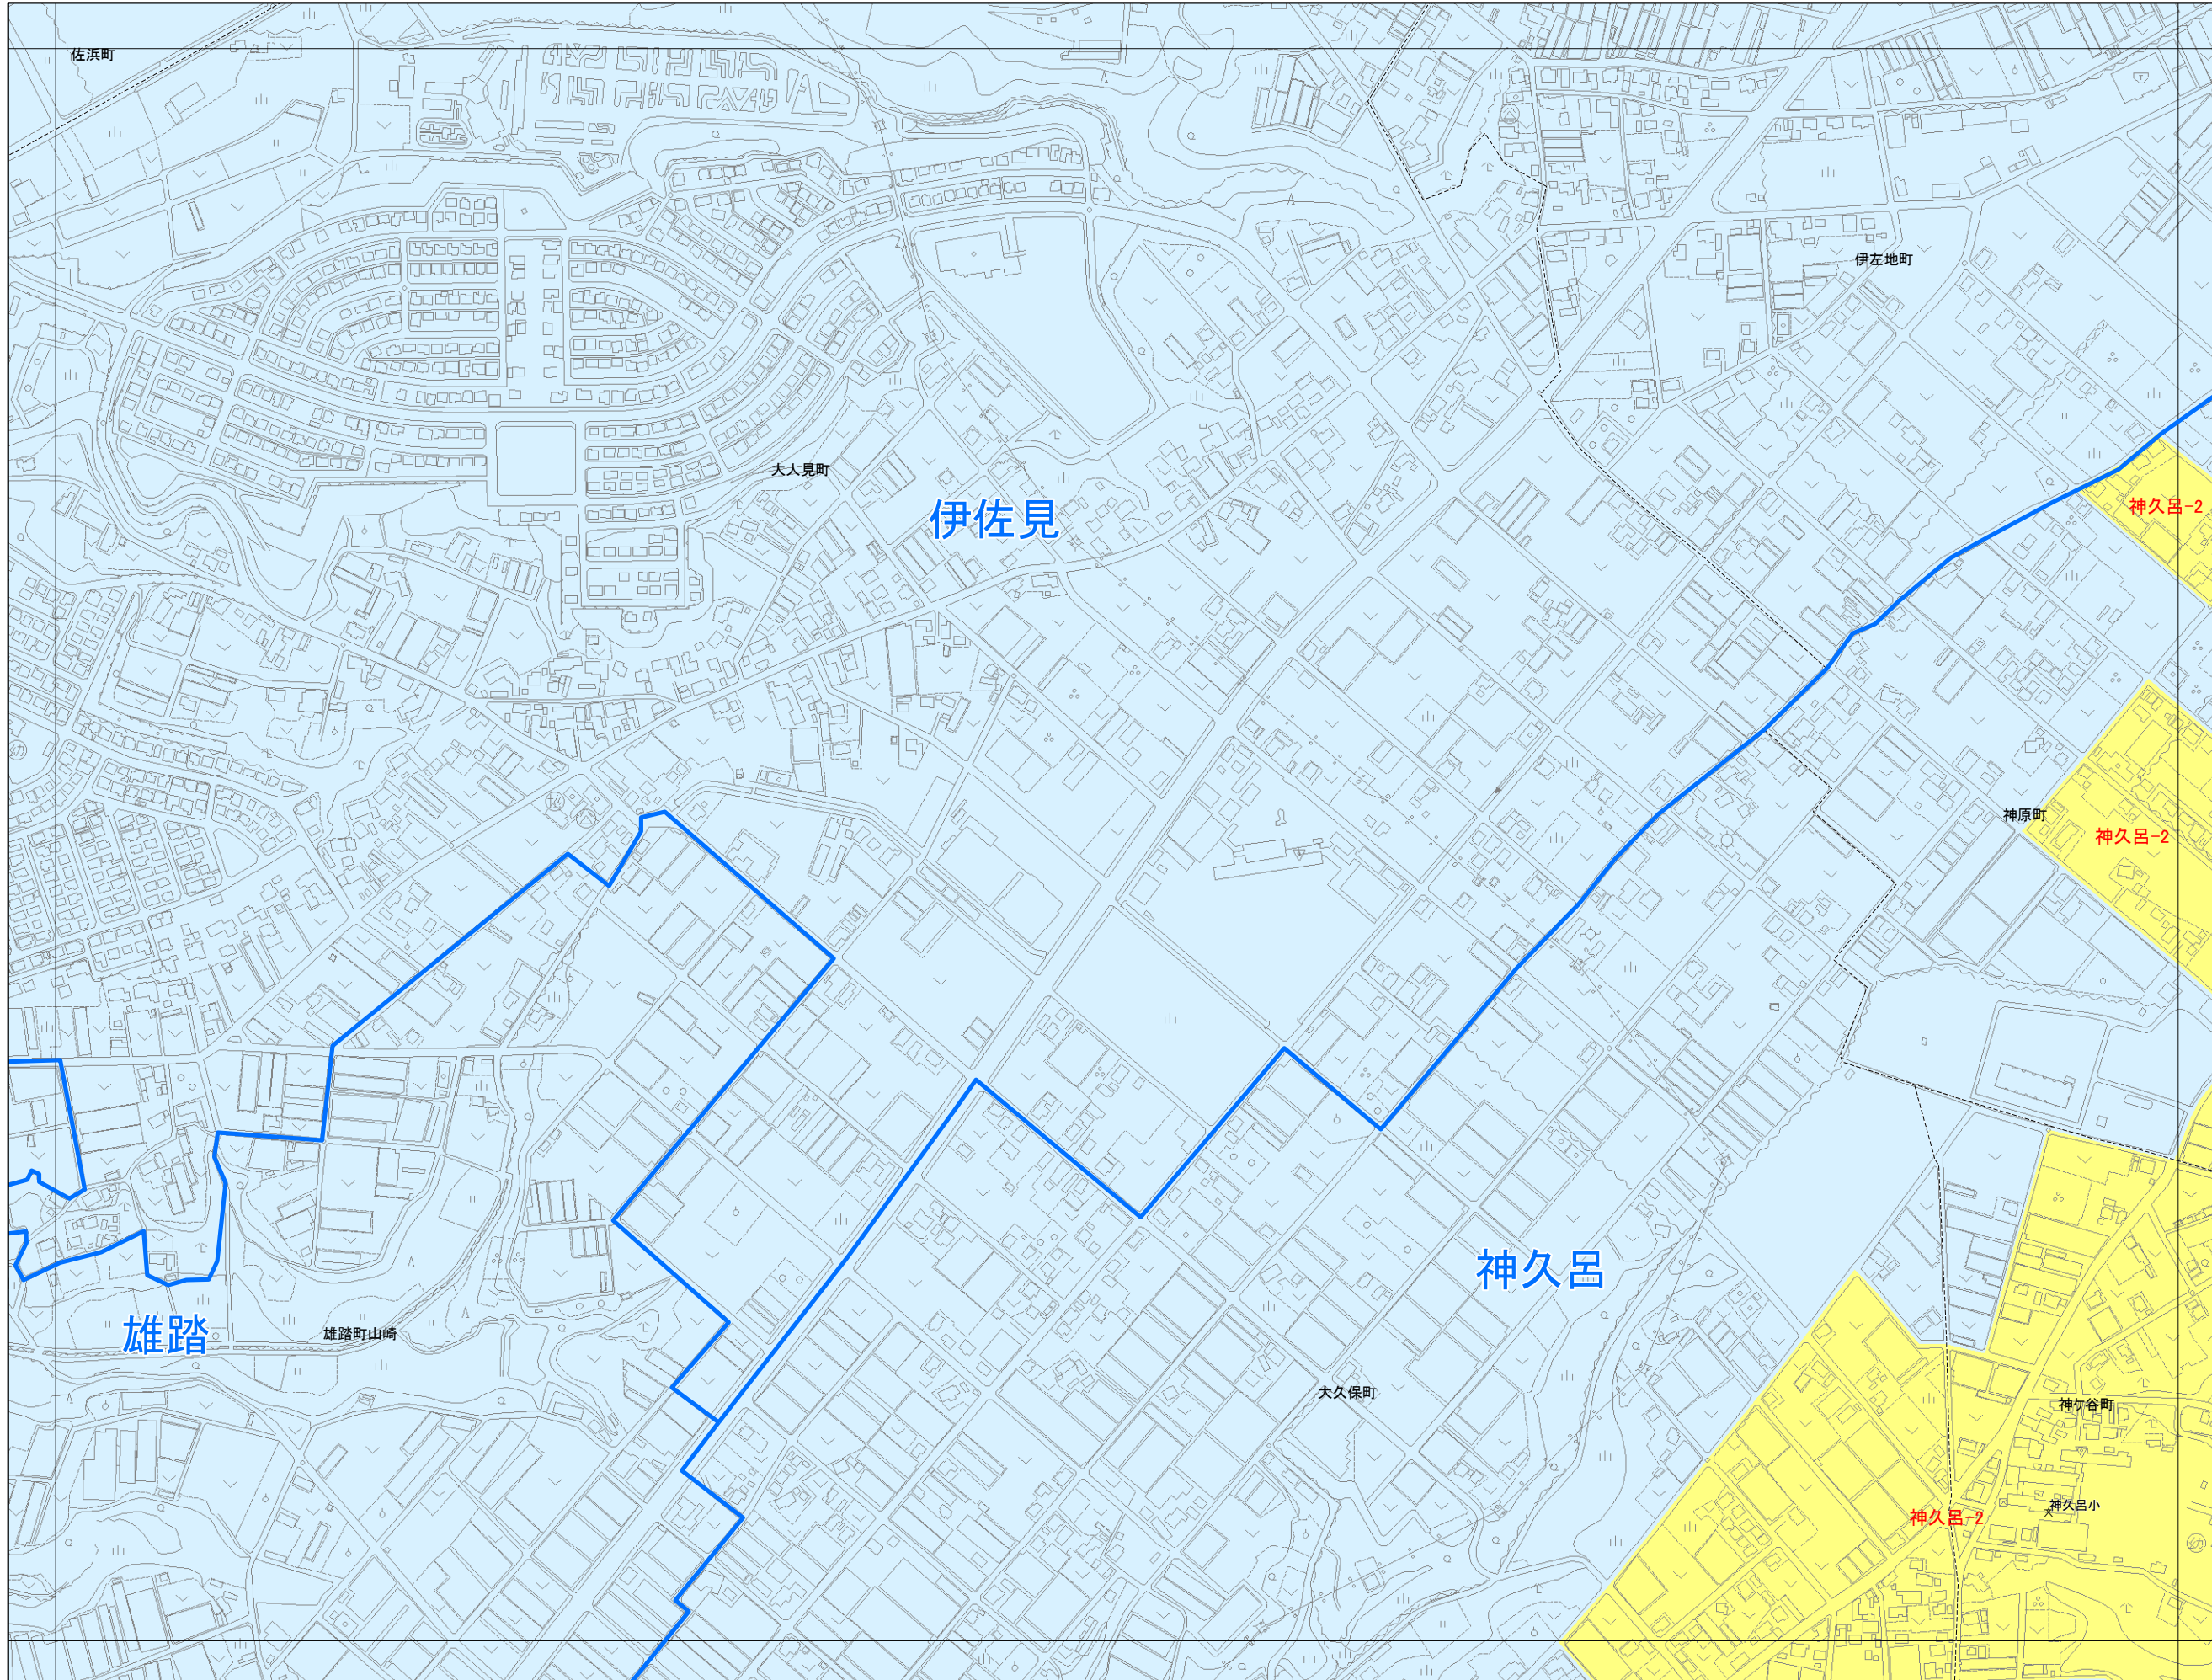

一般集落詳細図 (1:6,000)

平成二十一年三月

概見図

44	45	46
54	55	56
61	62	63

凡例

■	一般集落
■	その他の市街化調整区域
—	連合自治会区域

株式会社フジヤマ調製

浜松市