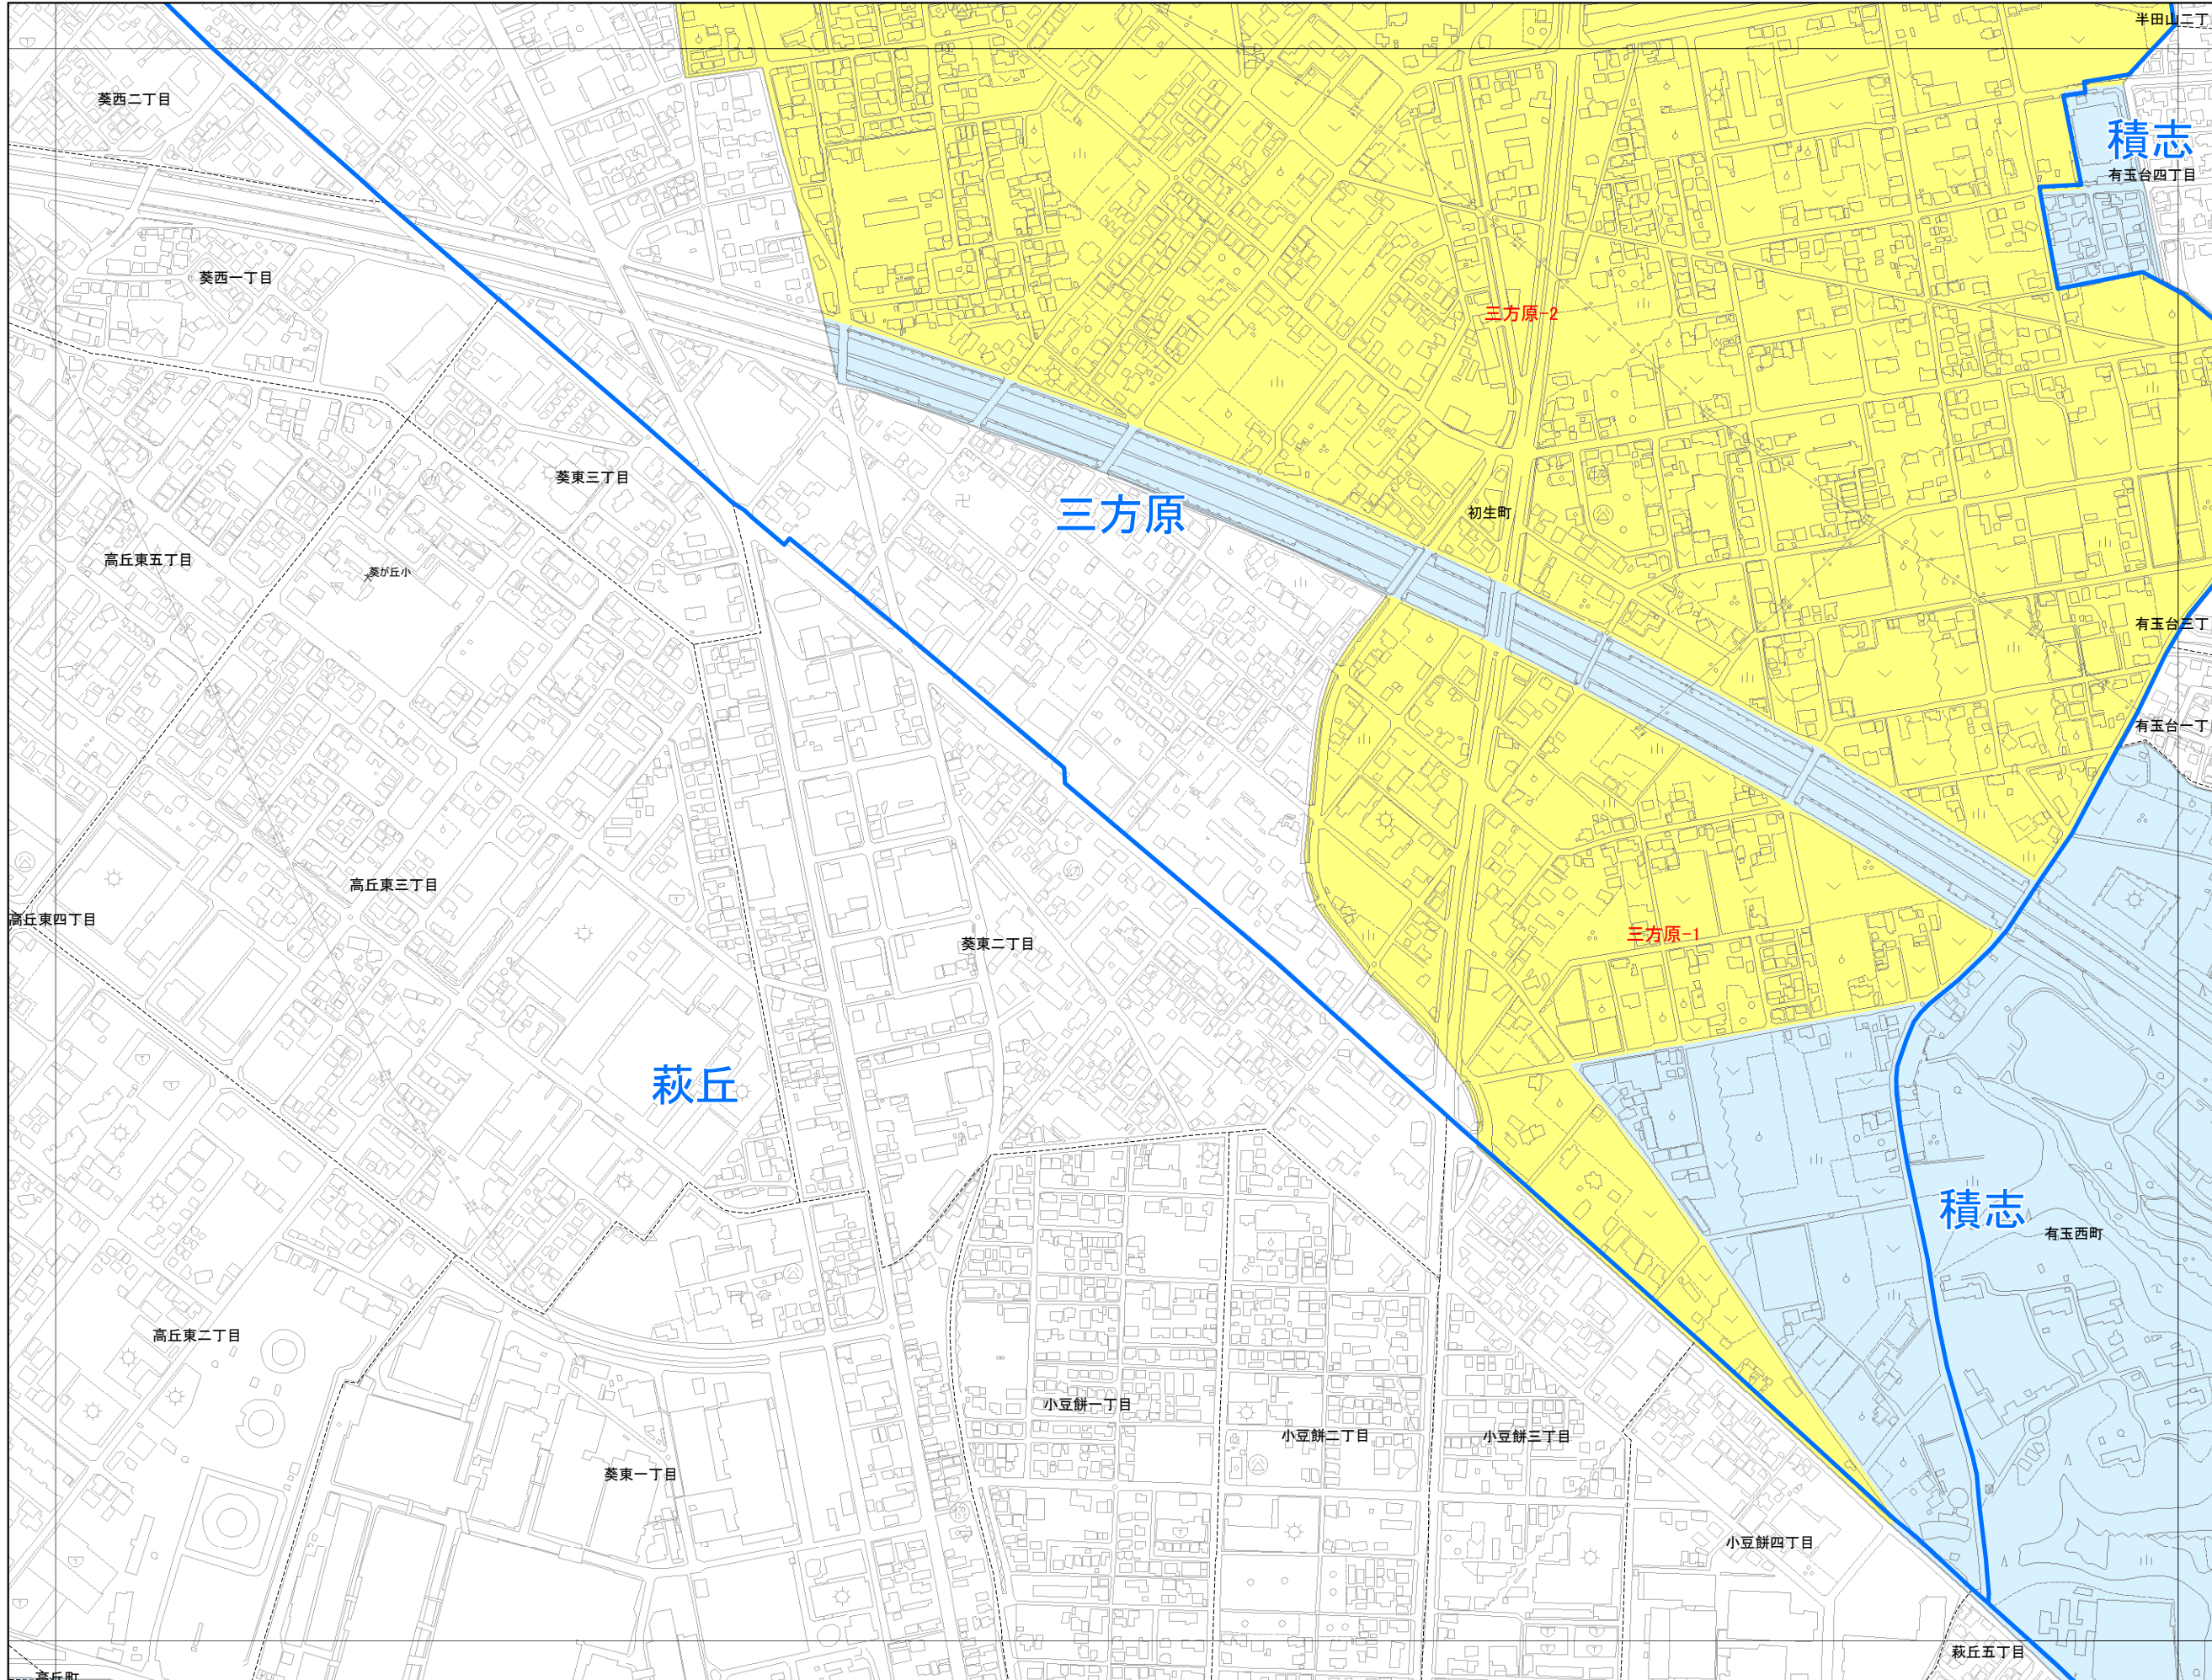

一般集落詳細図 (1:6,000)

平成二十一年三月

概見図

26	27	28
	37	38
47		48

凡例

	一般集落
	その他の市街化調整区域
	連合自治会区境

株式会社フジヤマ調製

浜松市