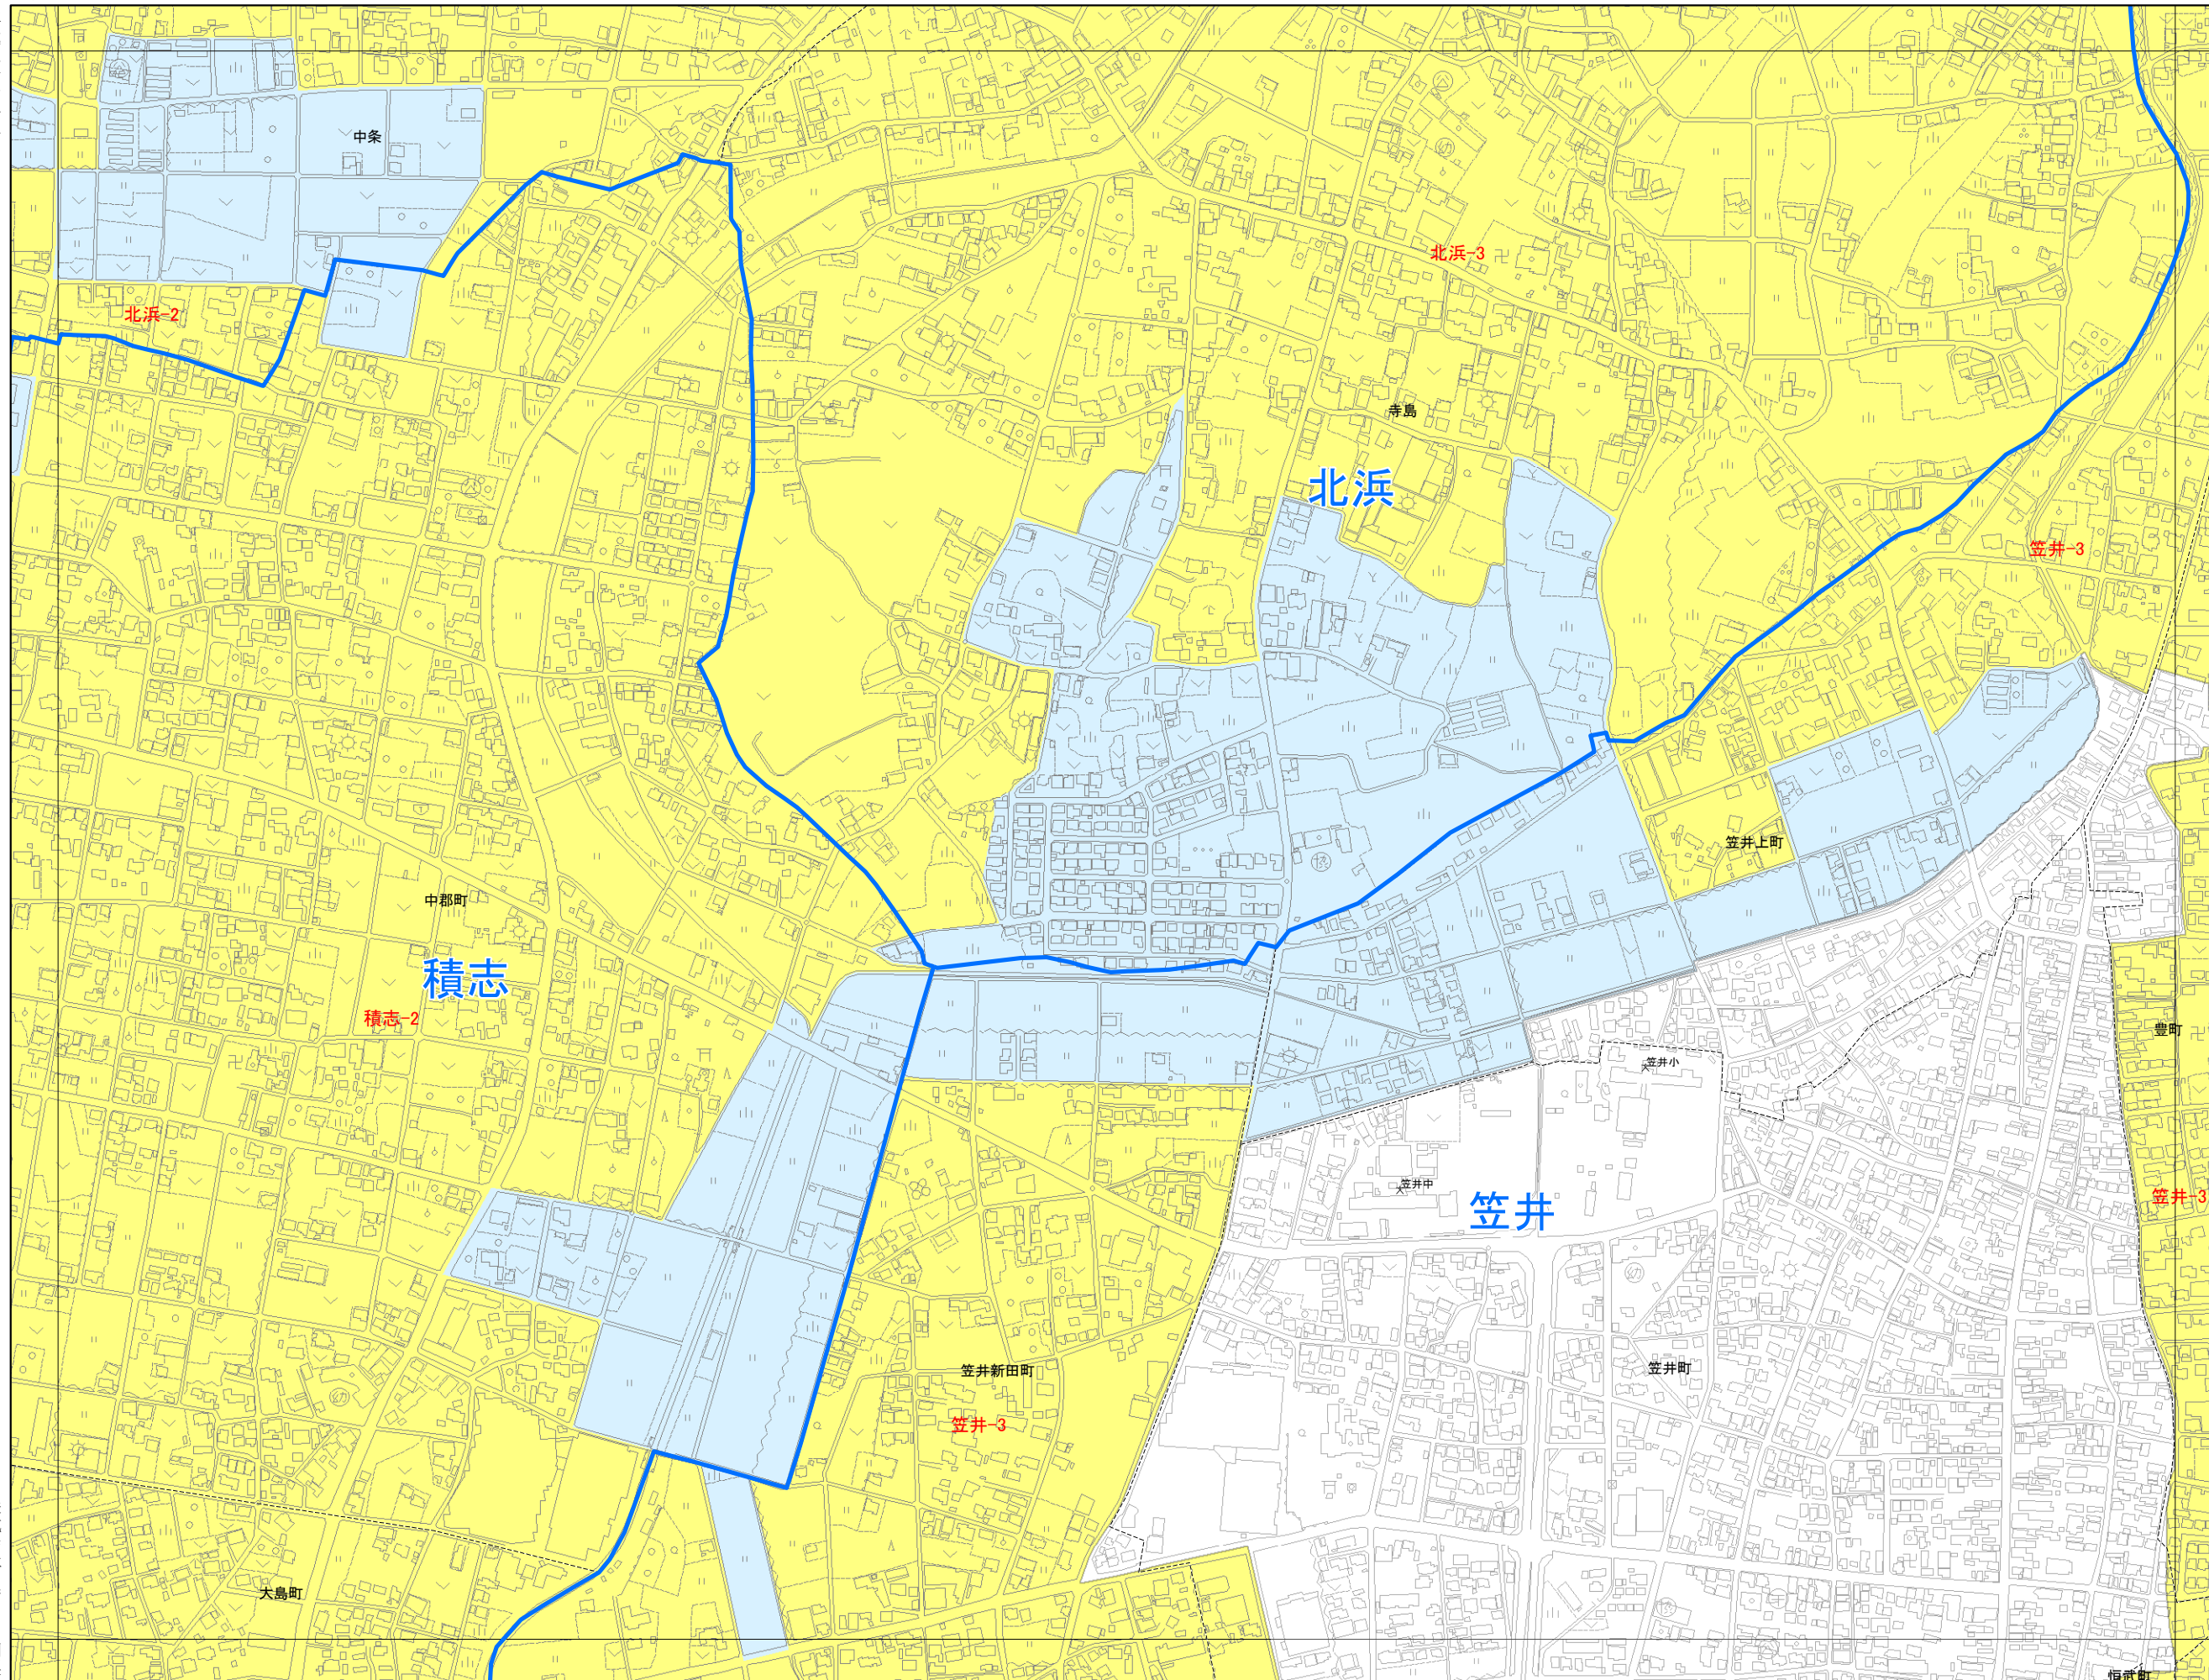

一般集落詳細図 (1:6,000)

平成二十一年三月

概見図

22	23	24
29	30	31
39	40	41

凡例

	一般集落
	その他の市街化調整区域
	連合自治会区境

株式会社フジヤマ調製

浜松市