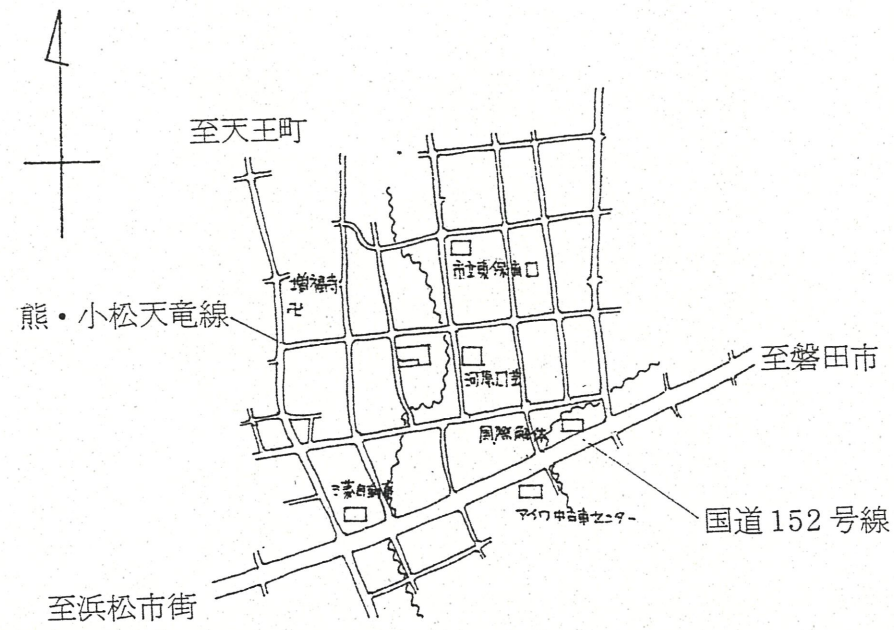

道路位置指定図	指定番号	63-16
篠ヶ瀬町 地内	指定年月日	S63.11.7

1 附近見取図

公図写 1/500

2 断面図 1:30

実測平面図 1:200