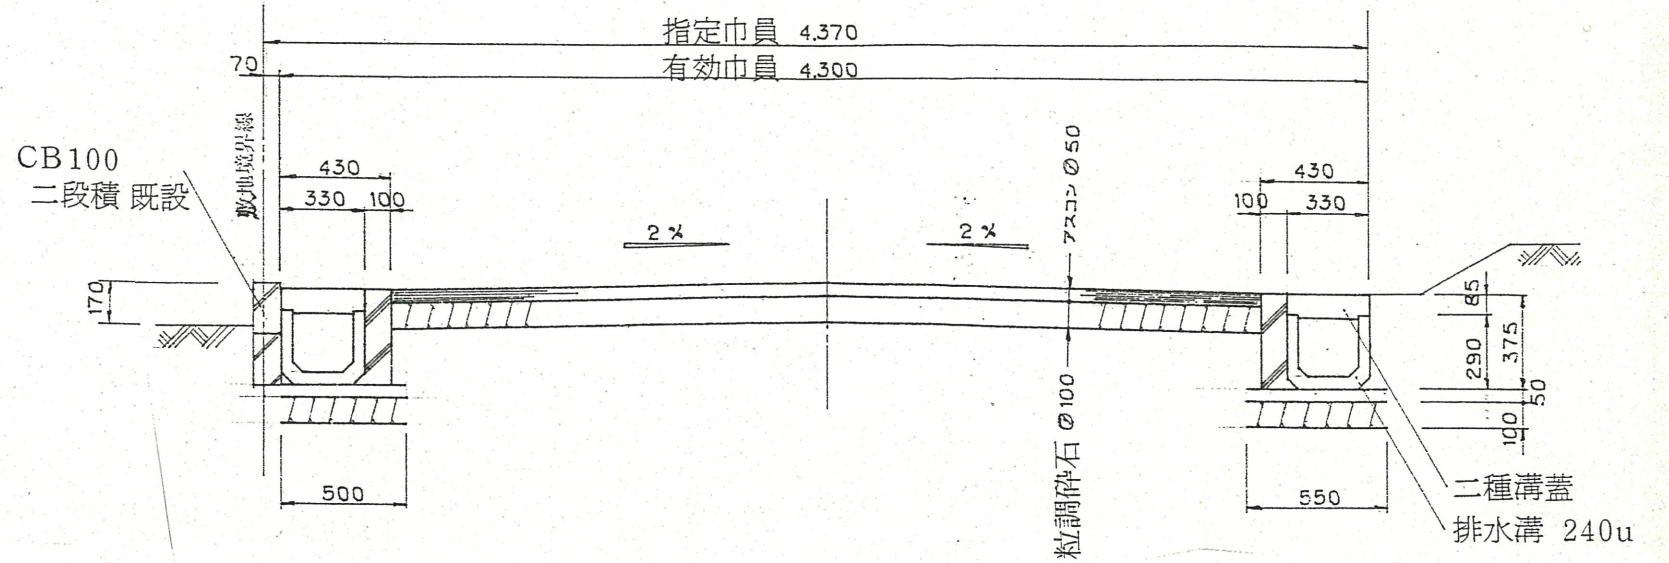

道路位置指定図	指定番号	63-16
篠ヶ瀬町 地内	指定年月日	S63.11.7

1 附近見取図

公図写 1/500

2 断面図 1:30

実測平面図 1:200