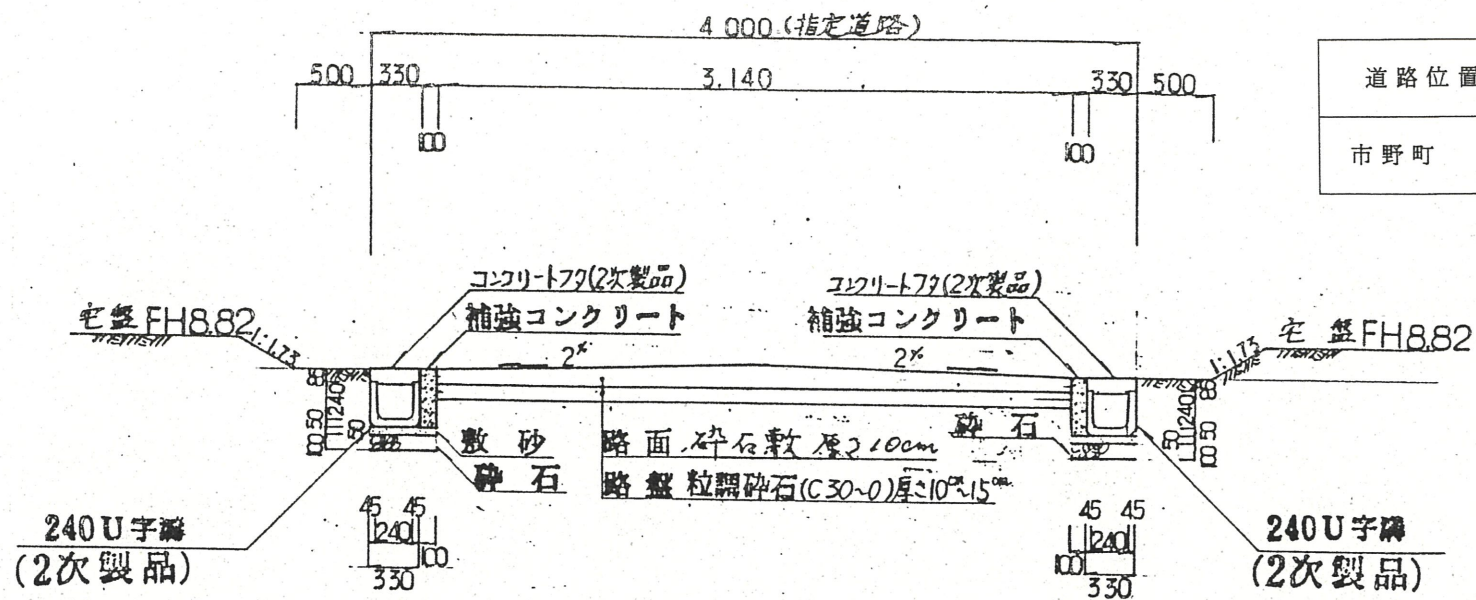

道路位置指定図	指定番号	62-10
市野町 地内	指定年月日	S62.11.4

道路断面図 1:50

実測図 1:250

1 附近見取図