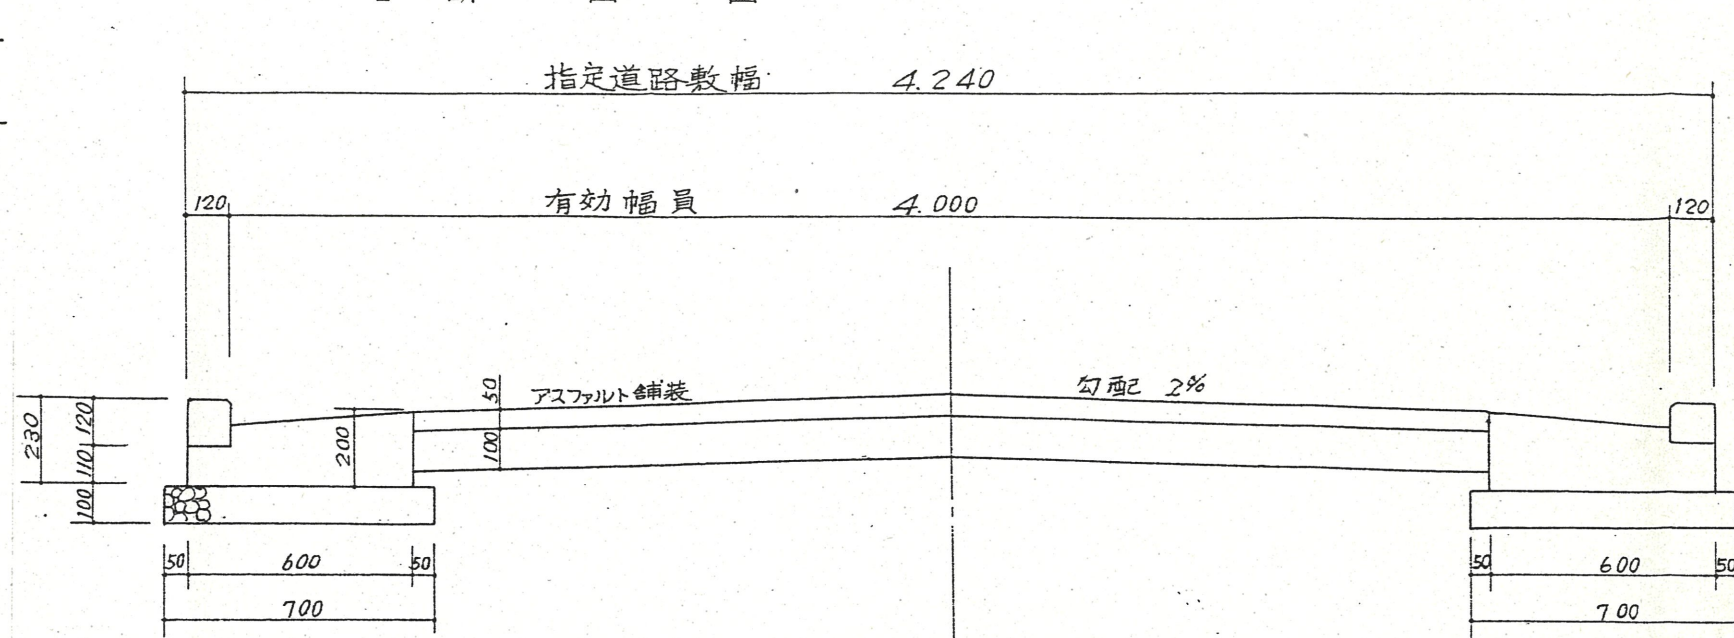

道路位置指定図	指定番号	60-28
砂山町 地内	指定年月日	S61. 8. 25

1 附近見取図

2 断面図

断面図 1:20

公図写 1:600

1:250