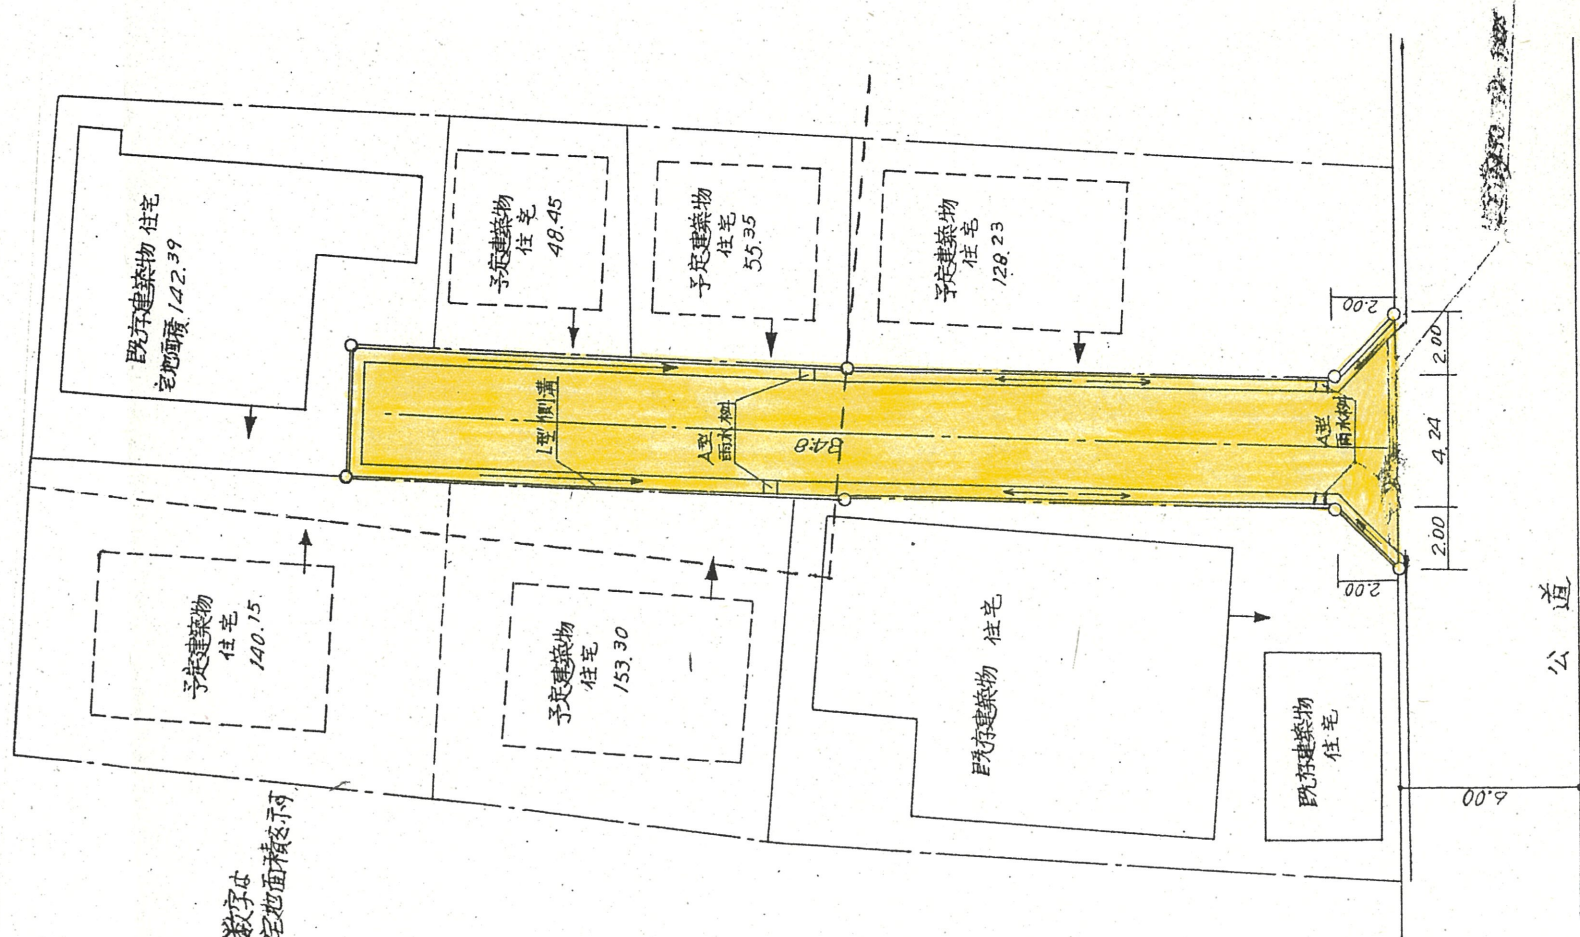

道路位置指定図	指定番号	60-28
砂山町 地内	指定年月日	S61. 8. 25

1 附近見取図

2 断面図

断面図 1:20

公図写 1:600

1:250