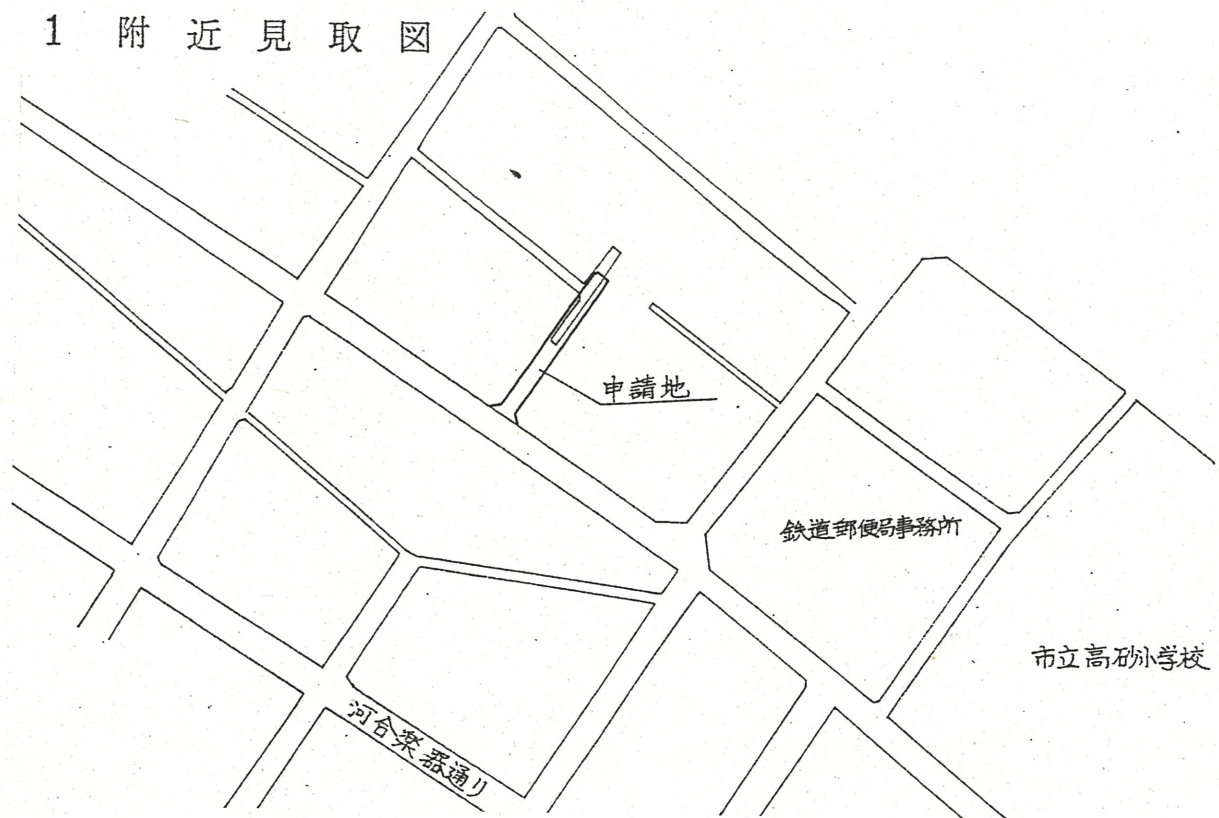

道路位置指定図	指定番号	60-28
砂山町 地内	指定年月日	S61. 8. 25

1 附近見取図

2 断面図

断面図 1:20

公図写 1:600

1:250