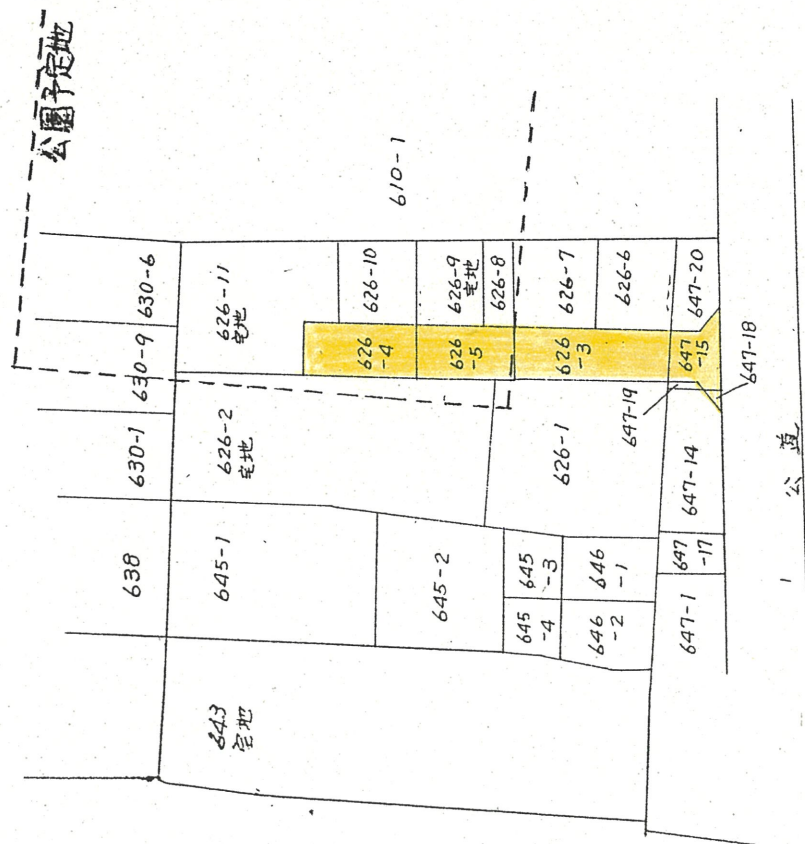

道路位置指定図	指定番号	60-28
砂山町 地内	指定年月日	S61. 8. 25

1 附近見取図

2 断面図

断面図 1:20

公図写 1:600

1:250