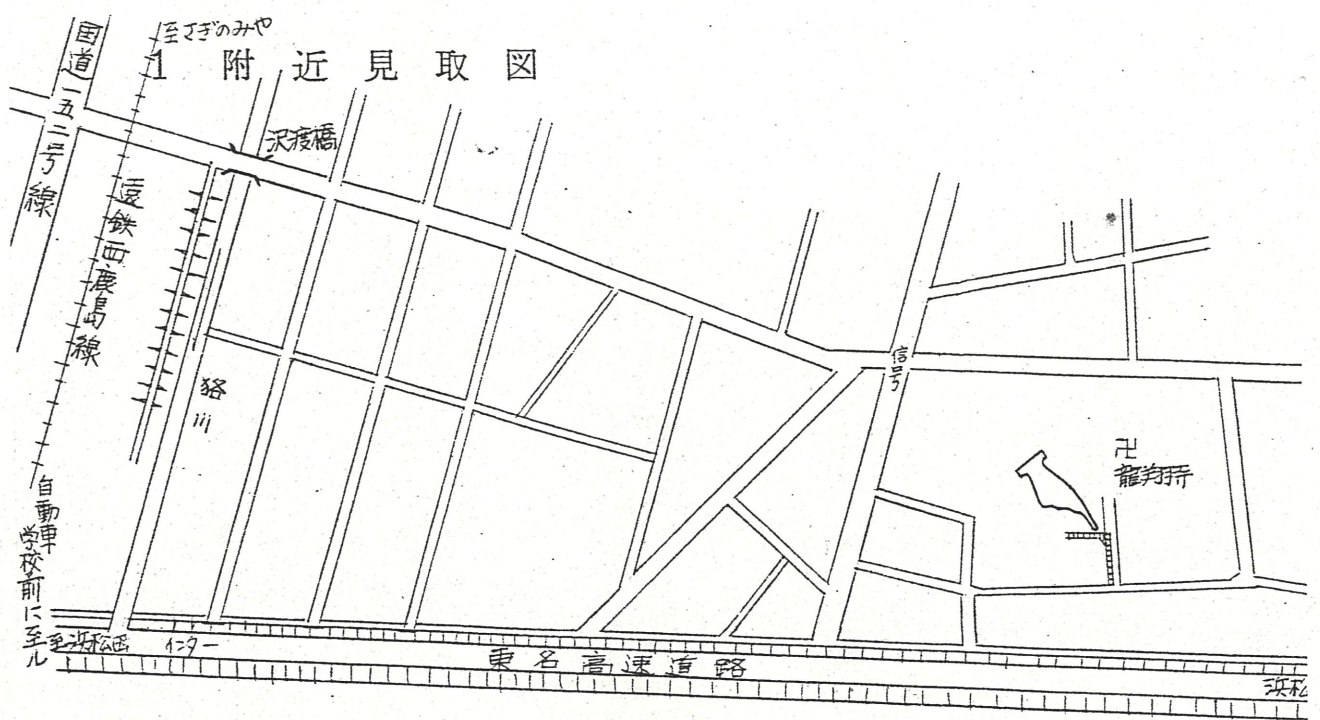

道路位置指定図	指定番号	59-7
小池町 地内	指定年月日	S59. 8.24

2 断面図 S=1/50

実測図 S=1:250