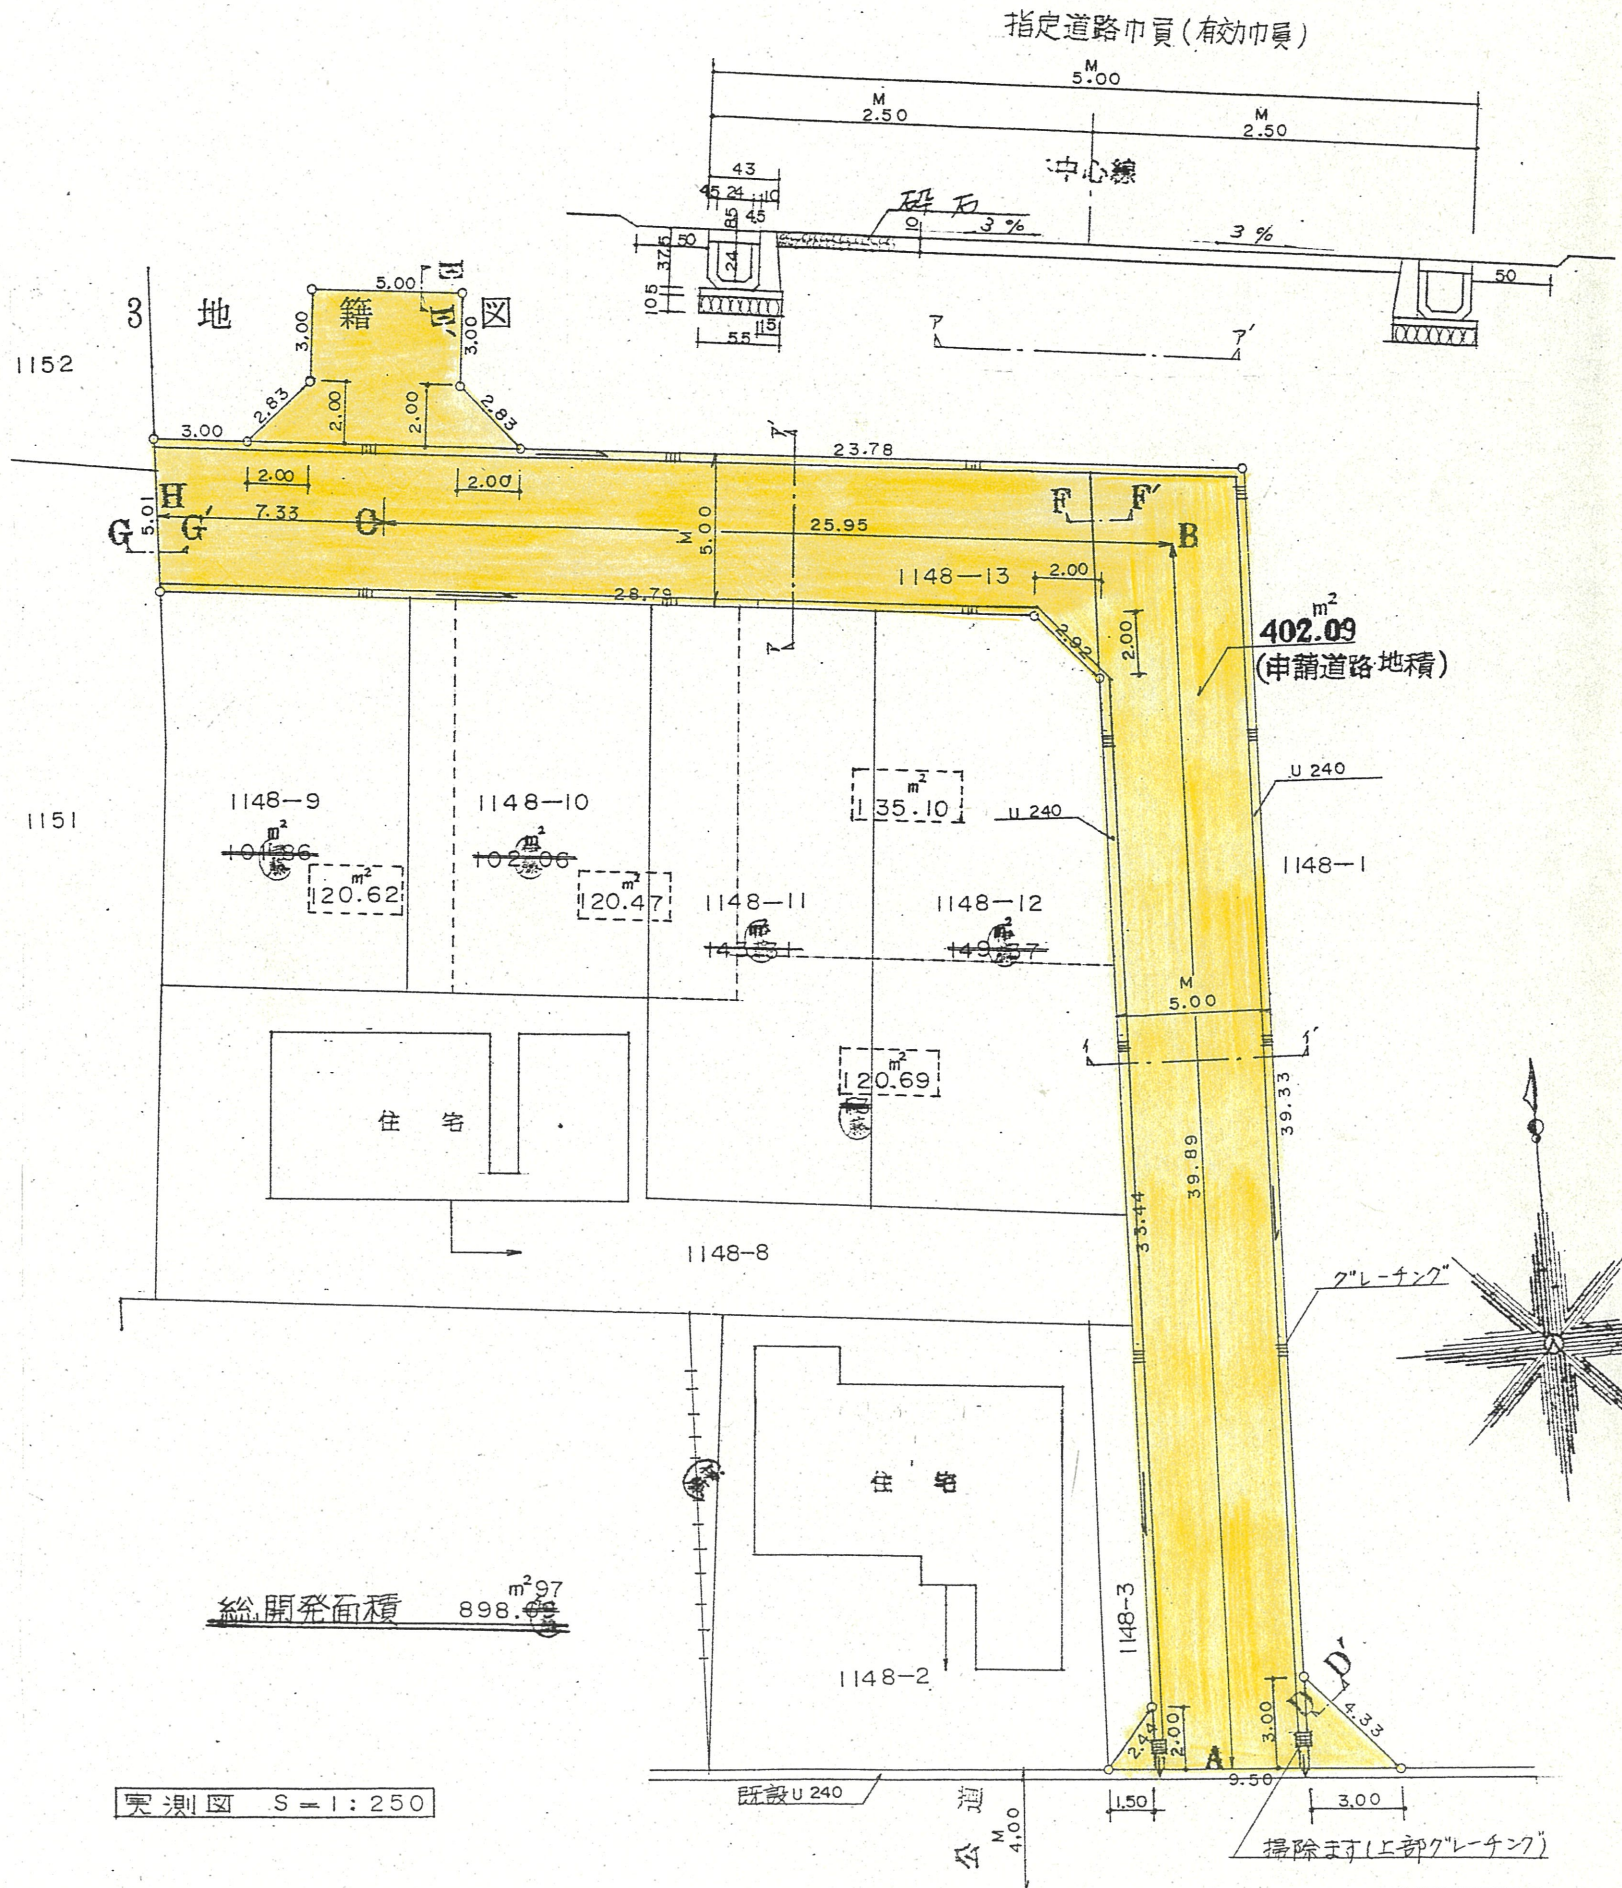

道路位置指定図	指定番号	59-7
小池町 地内	指定年月日	S59. 8.24

2 断面図 S=1/50

実測図 S=1:250