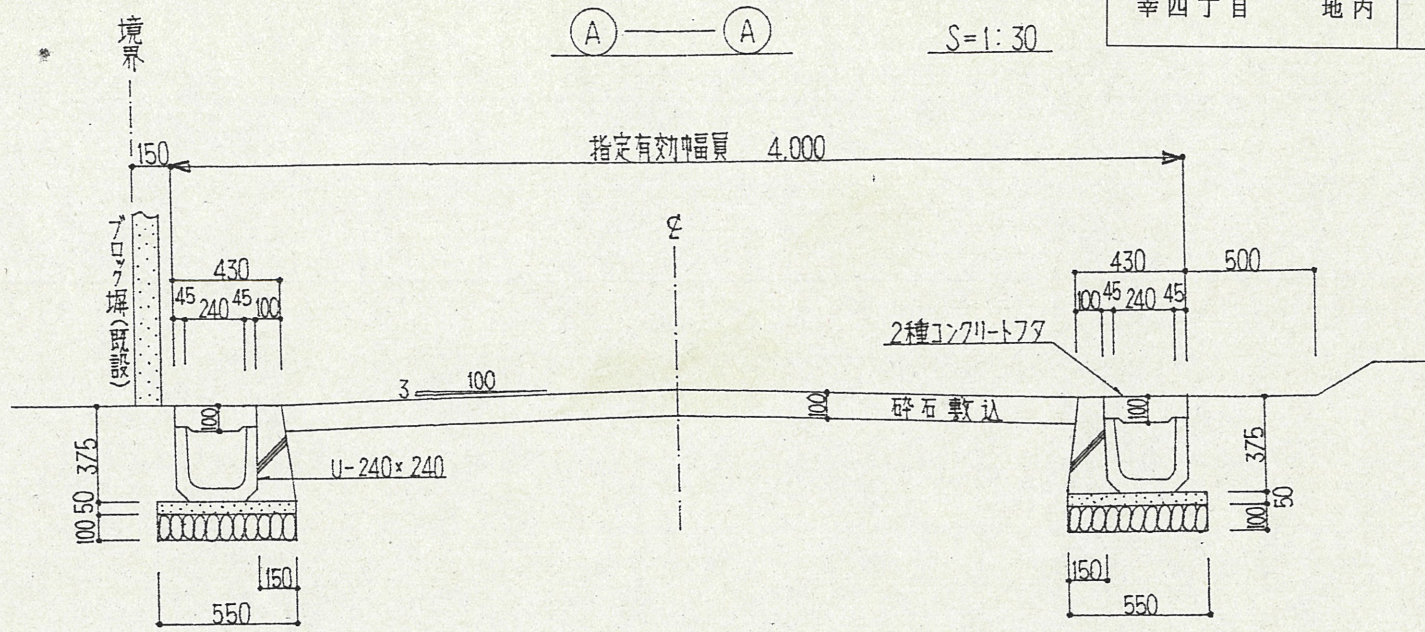

1 附近見取図

2 断面図

道路位置指定図	指定番号	58-8
幸四丁目 地内	指定年月日	S58.11.9

実測図

S=1:250