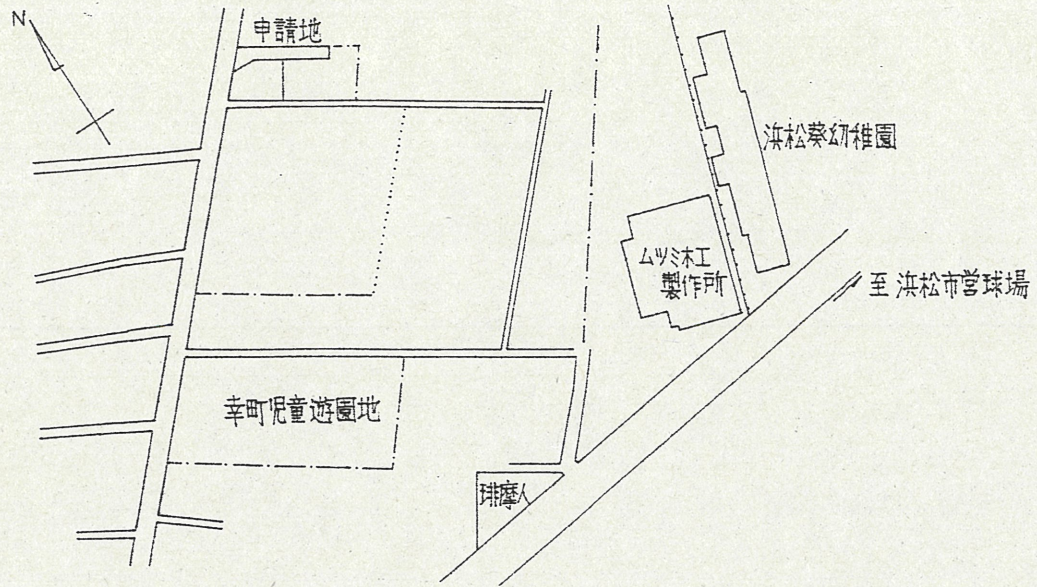

1 附近見取図

2 断面図

道路位置指定図	指定番号	58-8
幸四丁目 地内	指定年月日	S58.11.9

実測図

S=1:250