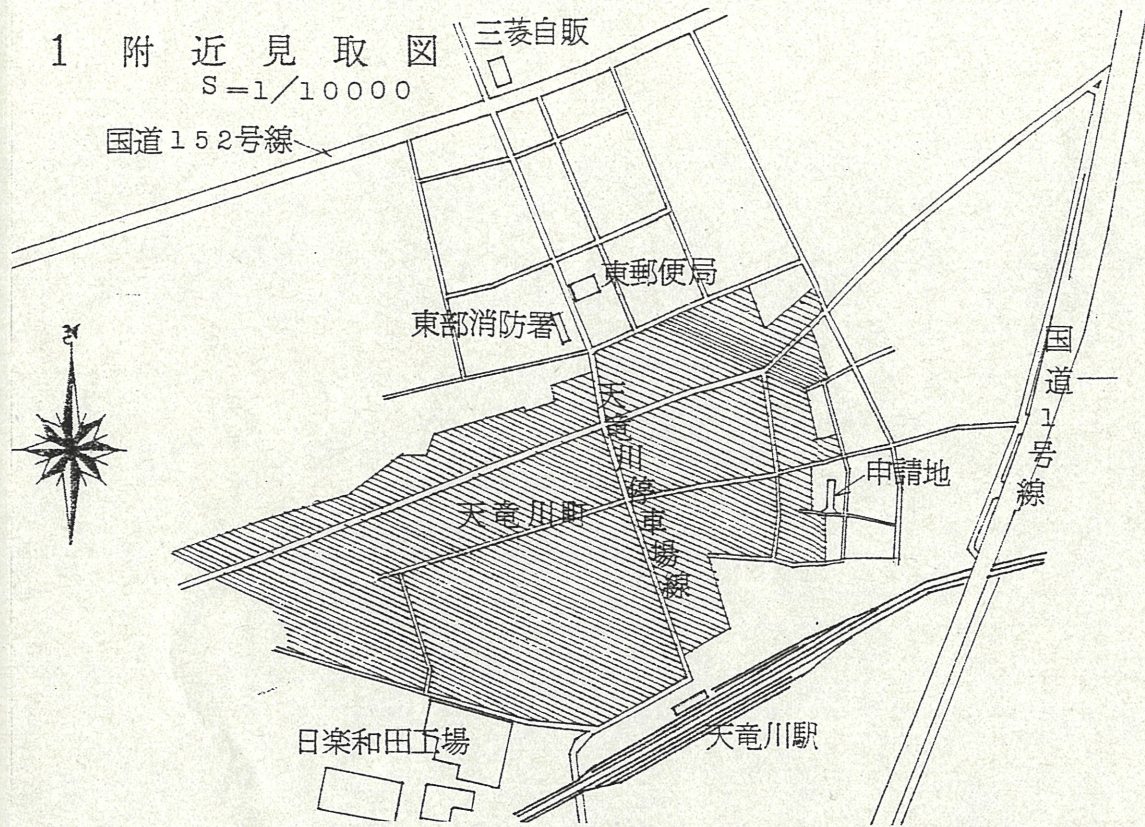

道路位置指定図	指定番号	58-4
天竜川町 地内	指定年月日	S58. 7.18

1 附近見取図
S=1/10000

2 断面図 S=1/20