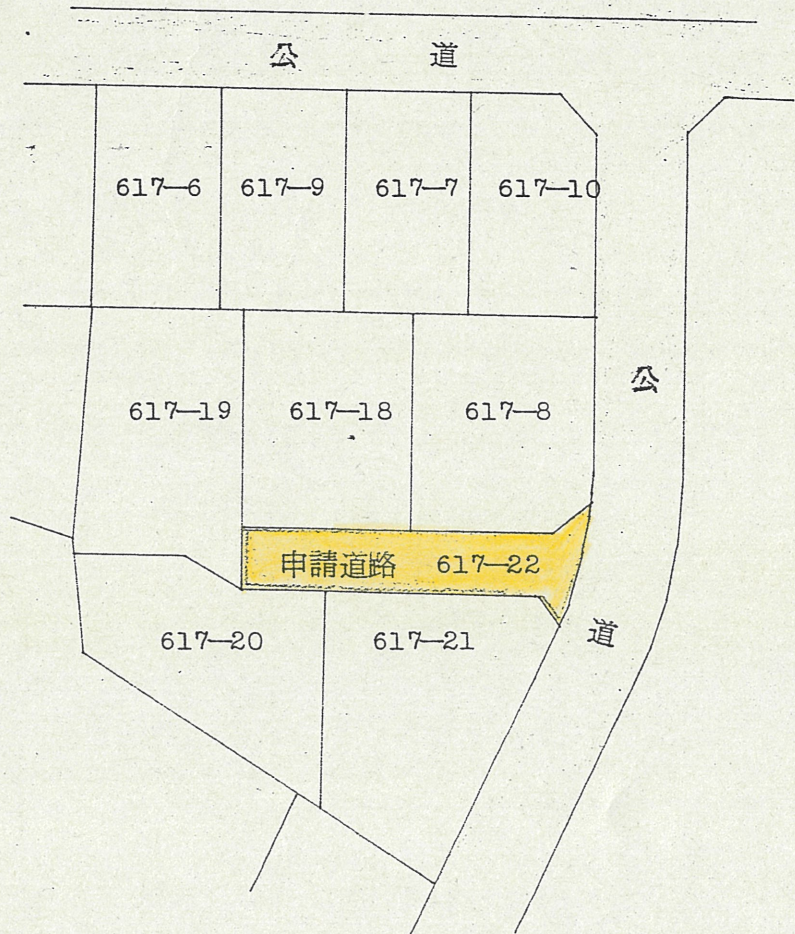

道路位置指定図	指定番号	58-2
萩丘三丁目 地内	指定年月日	S58. 8.19

附近見取図

公 図 写 1:500

浜松市萩丘三丁目

浜松市
道路の位置
指定済

南側面積 954.73 m²