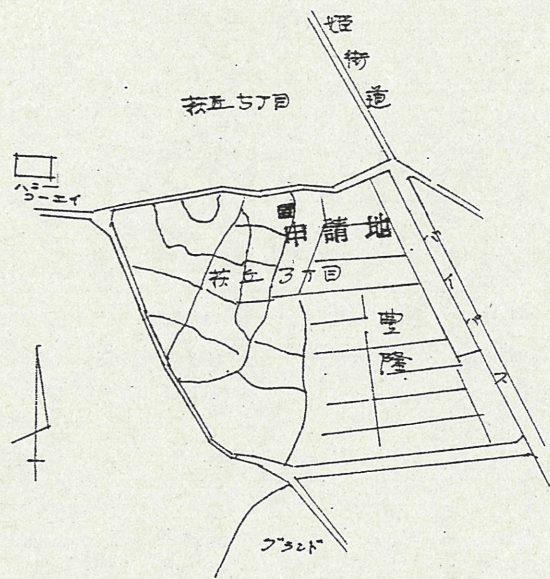

道路位置指定図	指定番号	58-2
萩丘三丁目 地内	指定年月日	S58. 8.19

附近見取図

公 図 写 1:500

浜松市萩丘三丁目

浜松市
道路の位置
指定済

南側面積 954.73 m²