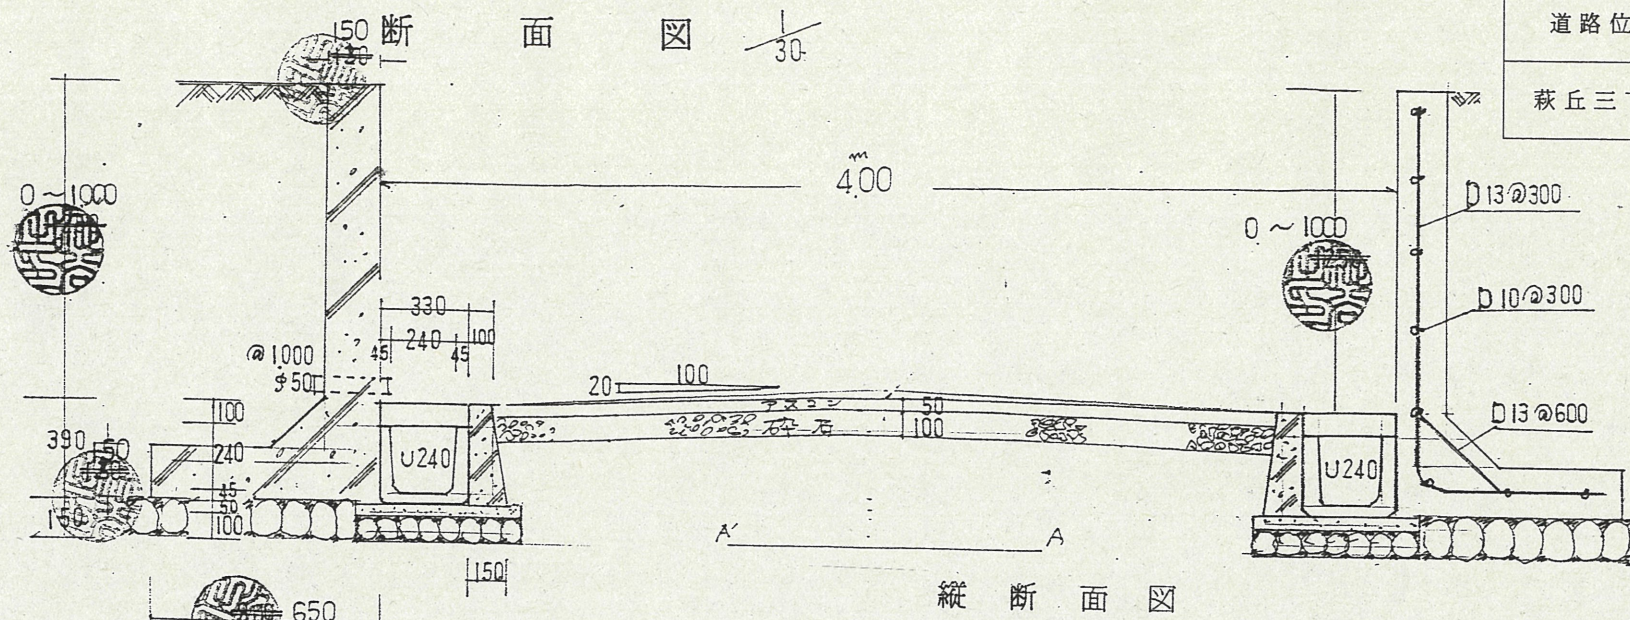

道路位置指定図	指定番号	58-2
萩丘三丁目 地内	指定年月日	S58. 8.19

附近見取図

公 図 写 1:500

浜松市萩丘三丁目

浜松市
道路の位置
指定済

南側面積 954.73 m²