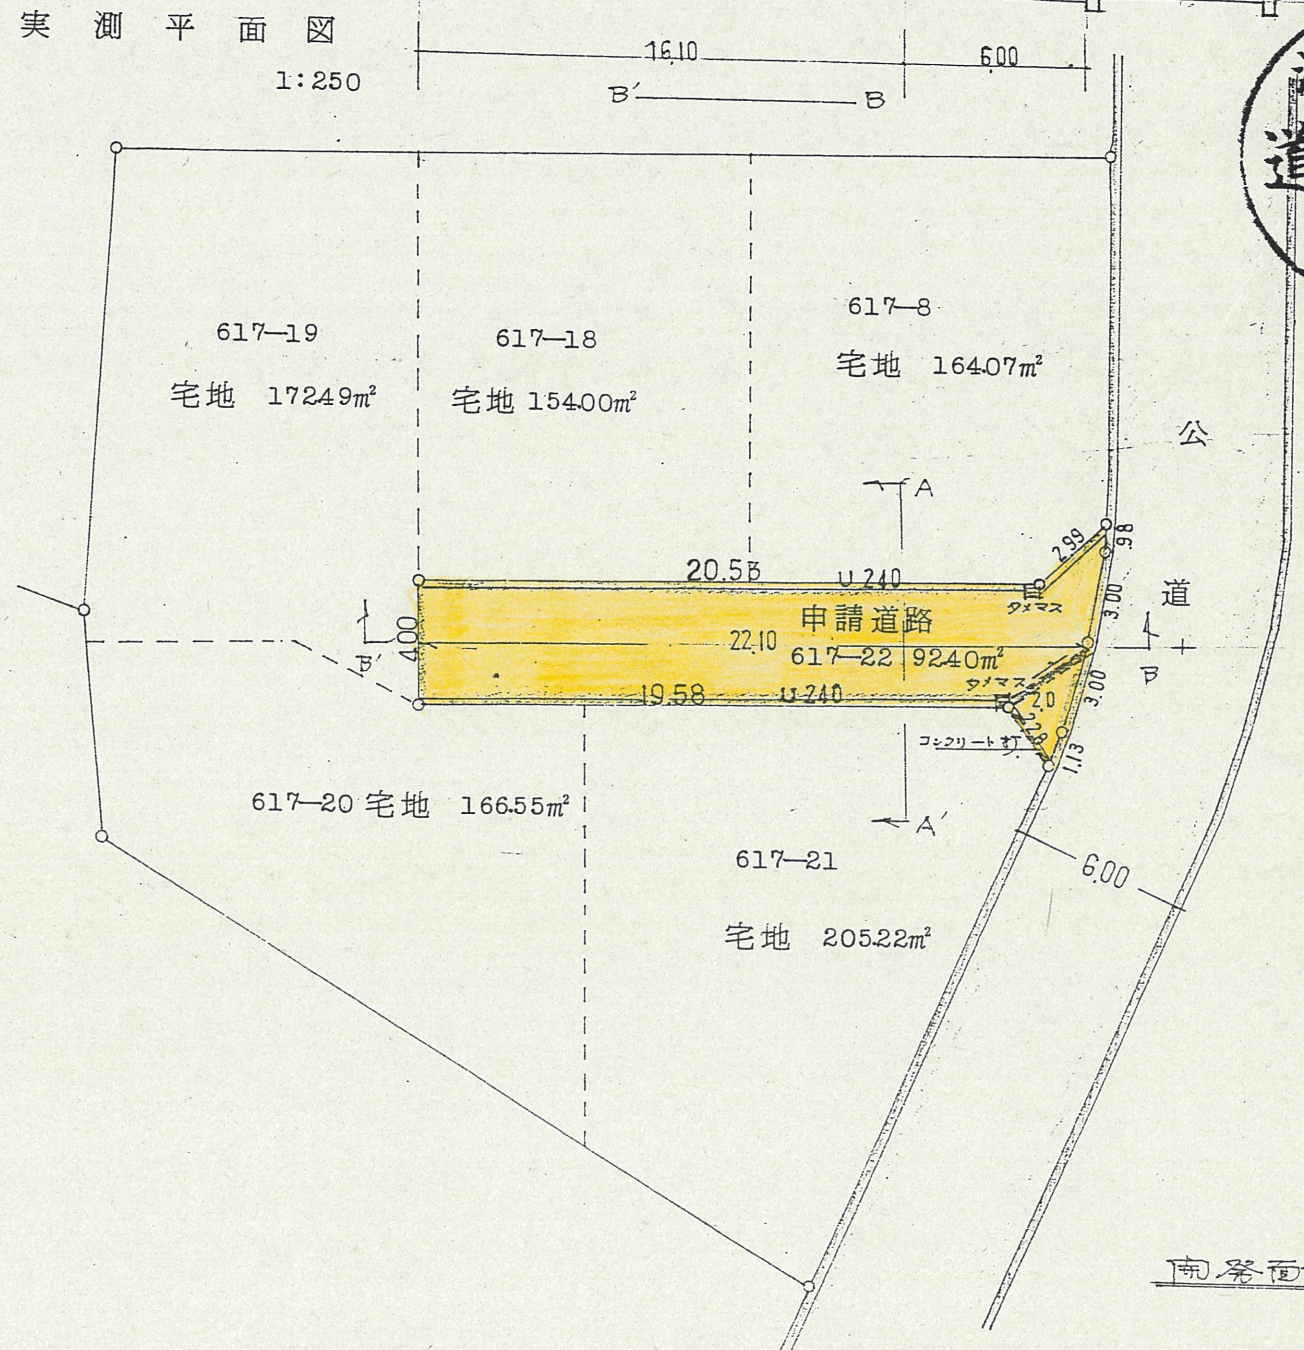

道路位置指定図	指定番号	58-2
萩丘三丁目 地内	指定年月日	S58. 8.19

附近見取図

公 図 写 1:500

浜松市萩丘三丁目

浜松市
道路の位置
指定済

南側面積 954.73 m²