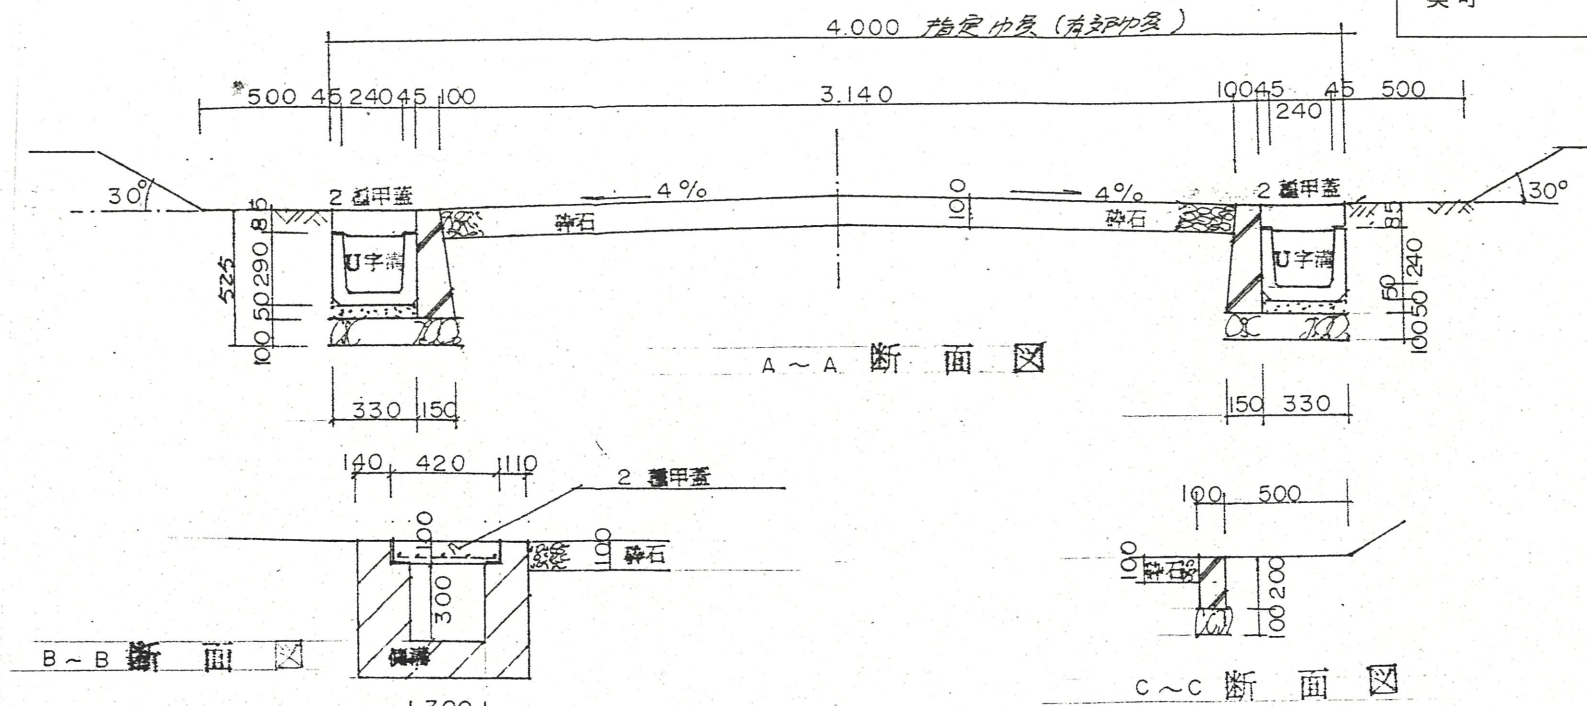

附近見取図

| | | |
|---------|------|-----------|
| 道路位置指定図 | 指定番号 | 58-12 |
| 葵町 | 地内 | 指定年月日 |
| | | S58.11.21 |

断面図 1:30

浜松市
道路の位置
指定済

配置図 1:250