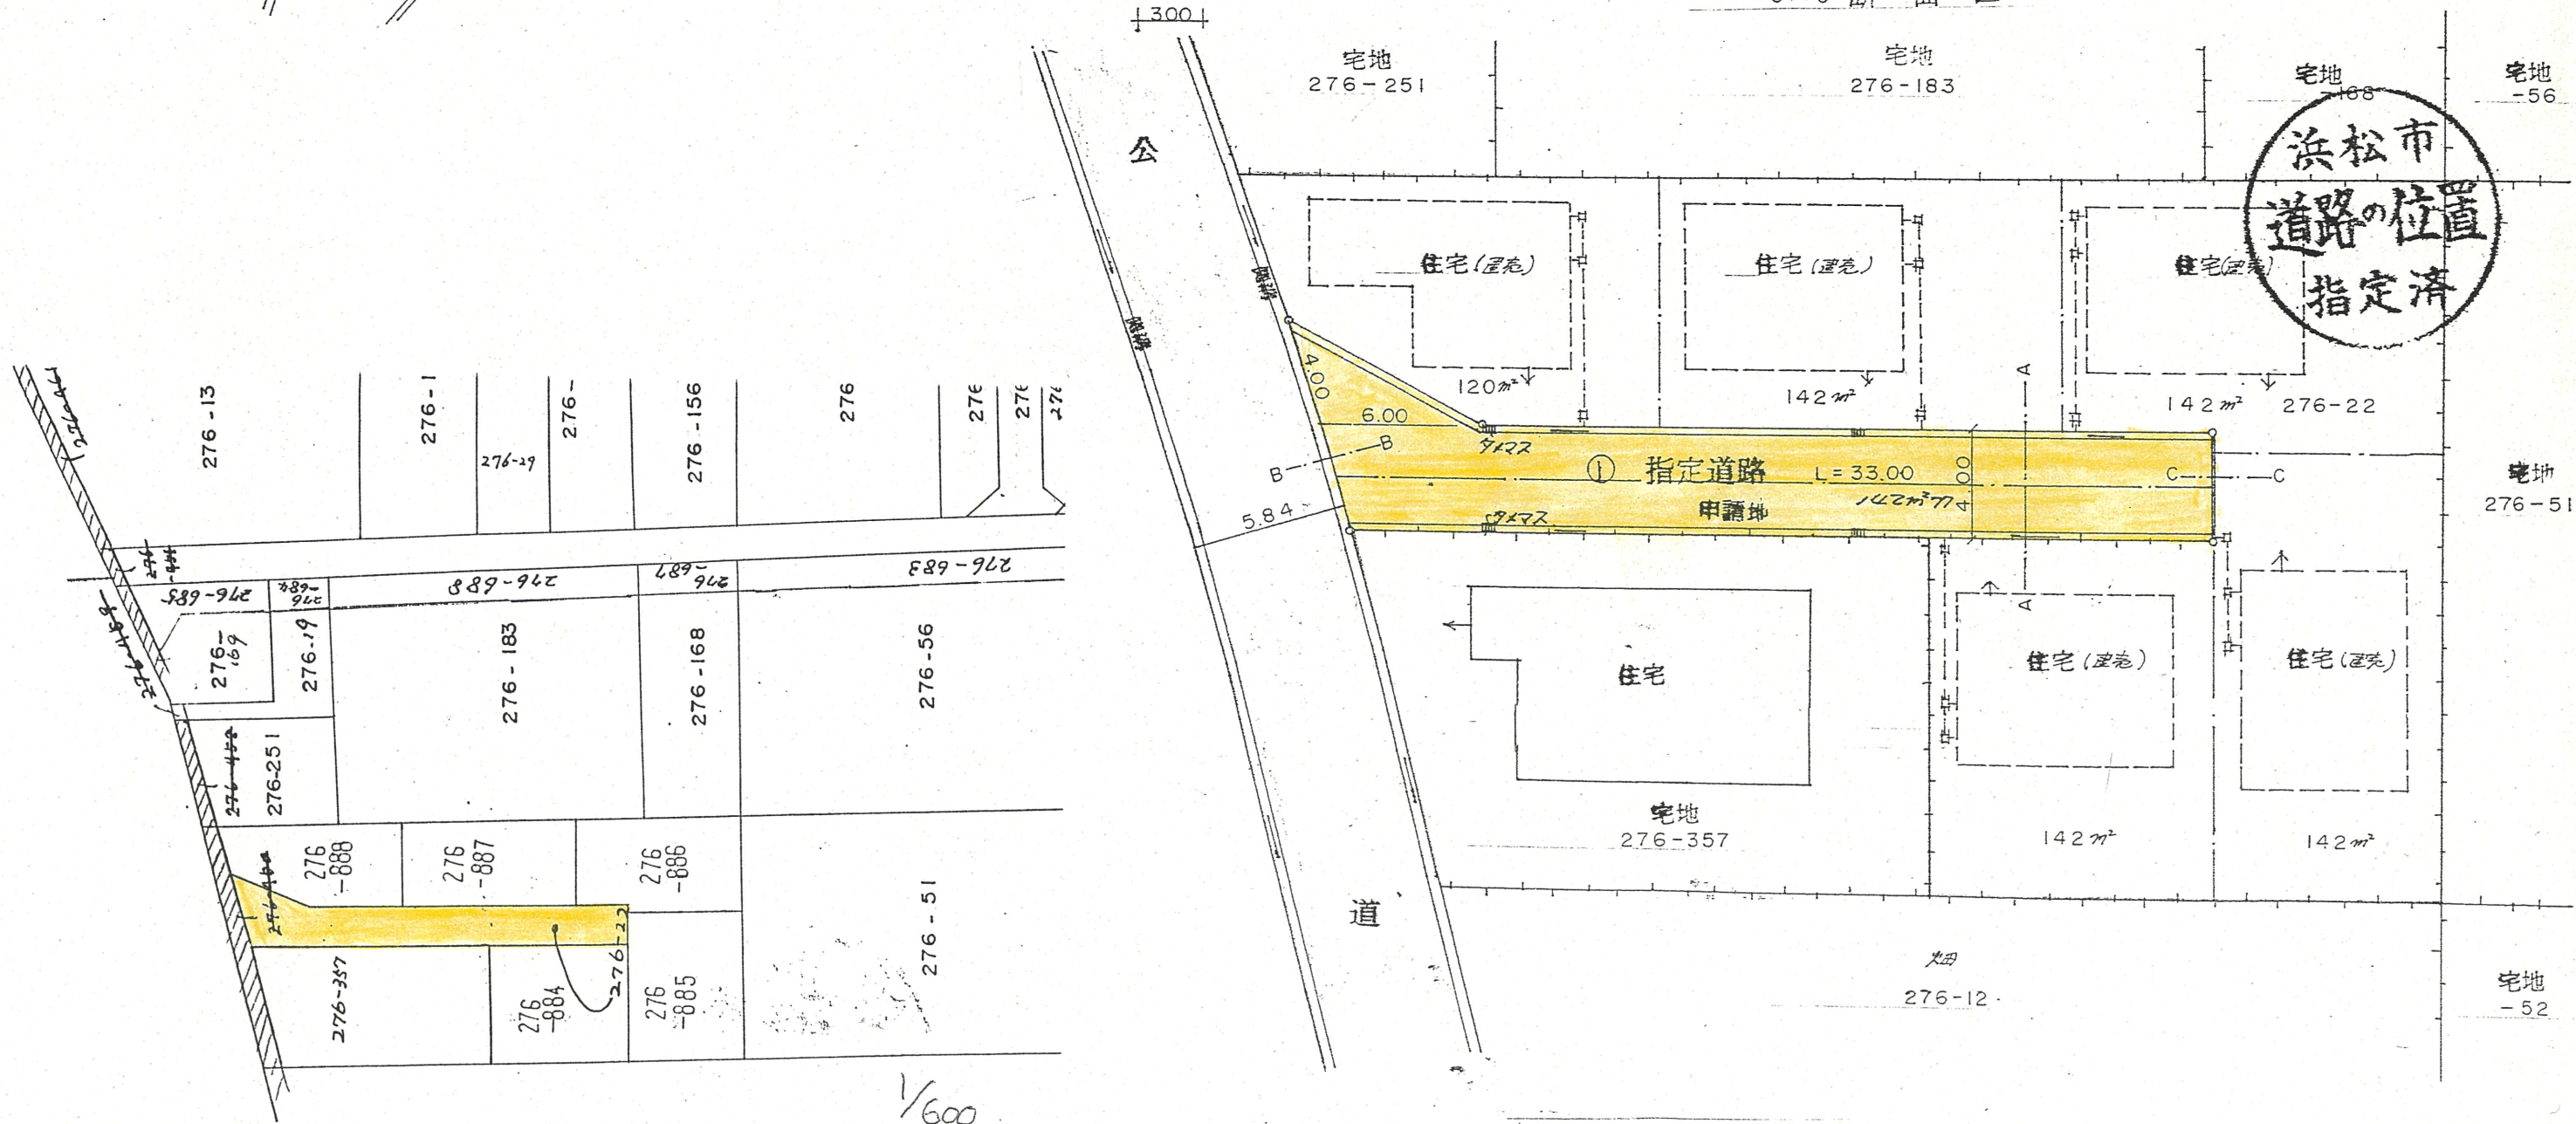

附近見取図

| | | |
|---------|------|-----------|
| 道路位置指定図 | 指定番号 | 58-12 |
| 葵町 | 地内 | 指定年月日 |
| | | S58.11.21 |

断面図 1:30

浜松市
道路の位置
指定済

配置図 1:250