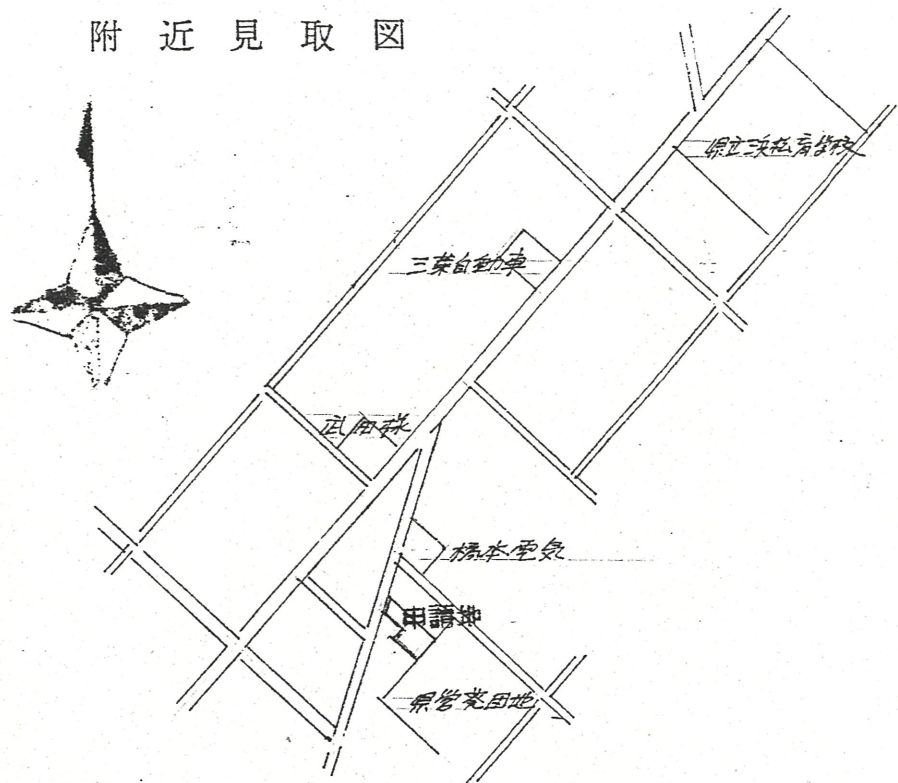

附近見取図

| | | |
|---------|------|-----------|
| 道路位置指定図 | 指定番号 | 58-12 |
| 葵町 | 地内 | 指定年月日 |
| | | S58.11.21 |

断面図 1:30

浜松市
道路の位置
指定済

配置図 1:250