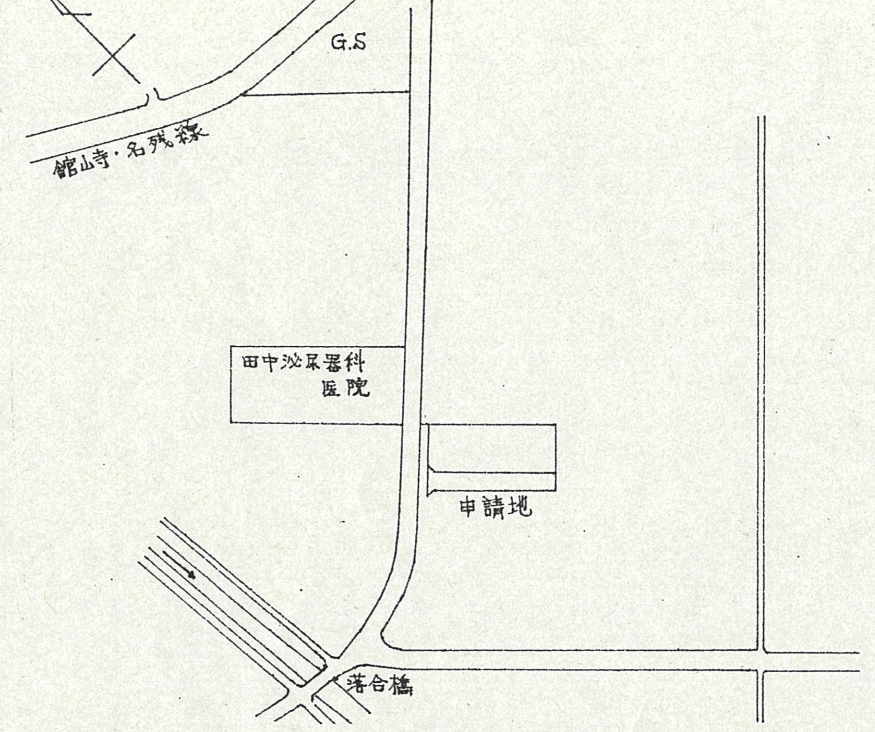

道路位置指定図	指定番号	57-4
富塚町 地内	指定年月日	S57. 8. 31

1 附近見取図

2 断面図 S. 1/30

実測図

S. 1/250

公図写

S. 1/600