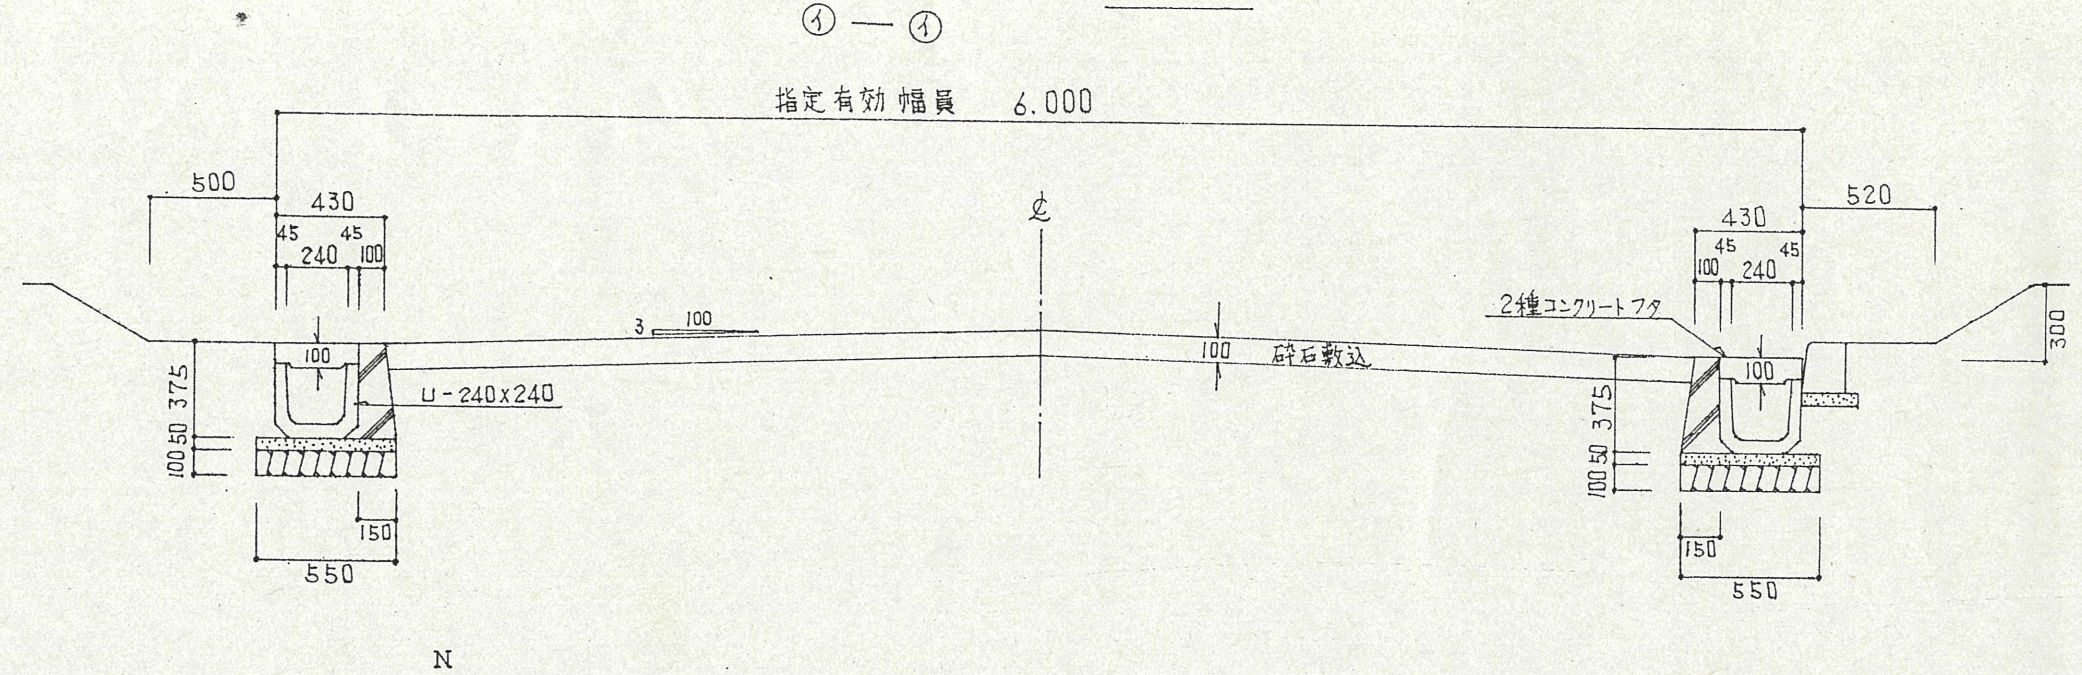

道路位置指定図	指定番号	57-4
富塚町 地内	指定年月日	S57. 8. 31

1 附近見取図

2 断面図 S. 1/30

実測図

S. 1/250

公図写

S. 1/600