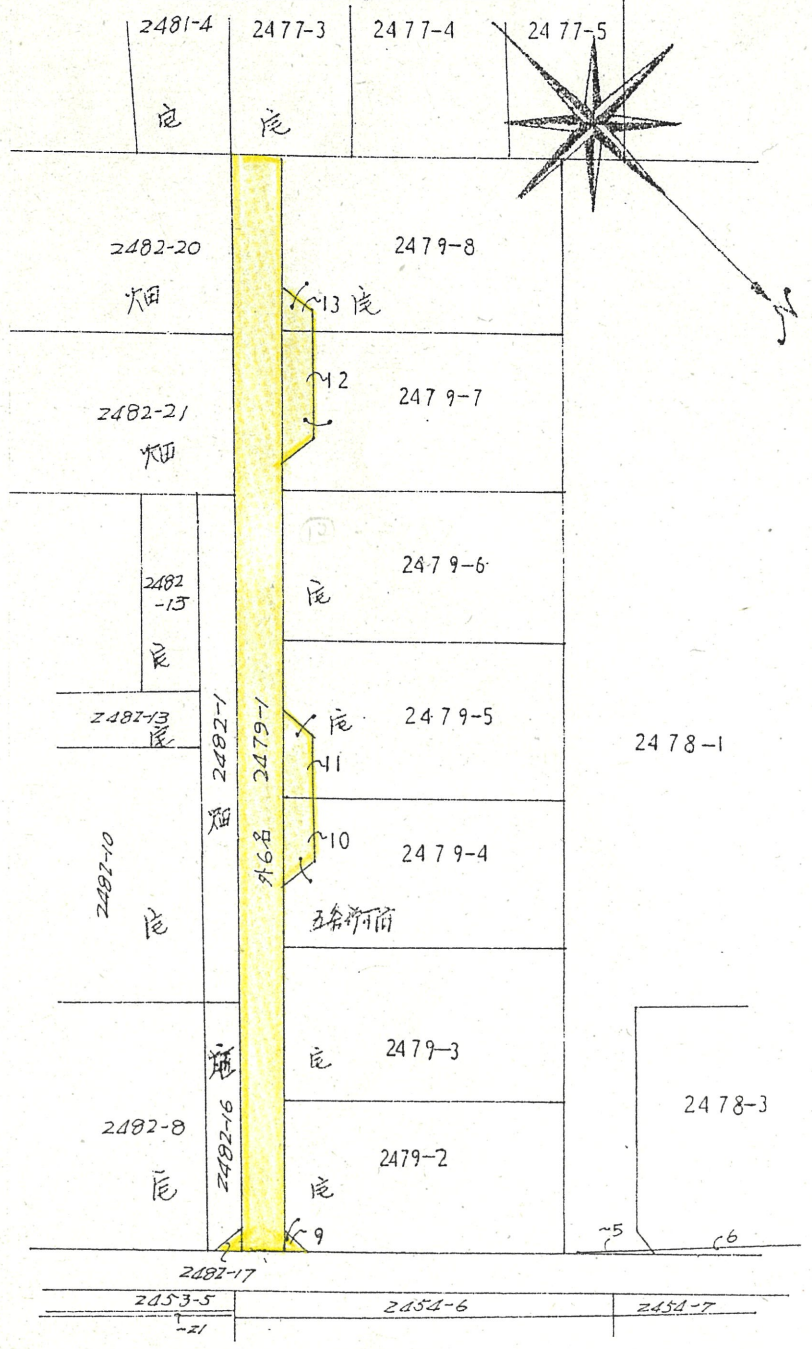

1 附近見取図

道路位置指定図	指定番号	56-7
西山町 地内	指定年月日	S56. 9.28

2 断面図

公 図 写 1:600

実測図 1:400