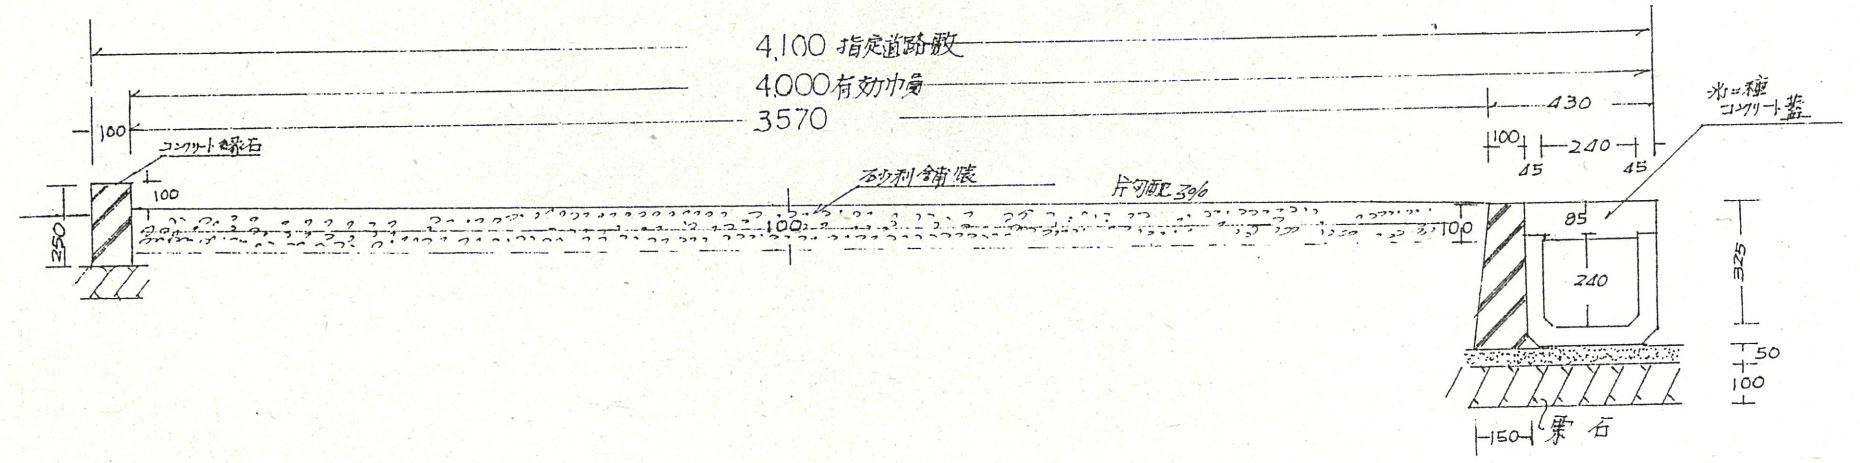

1 附近見取図

道路位置指定図	指定番号	56-7
西山町 地内	指定年月日	S56. 9.28

2 断面図

公 図 写 1:600

実測図 1:400