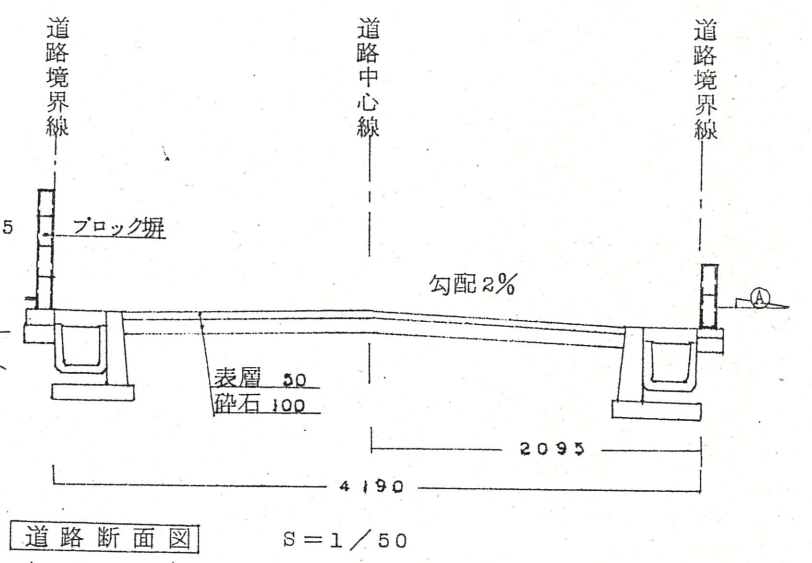

道路位置指定図	指定番号	56-6
住吉一丁目 地内	指定年月日	S56. 8.28

附近見取図

実測図