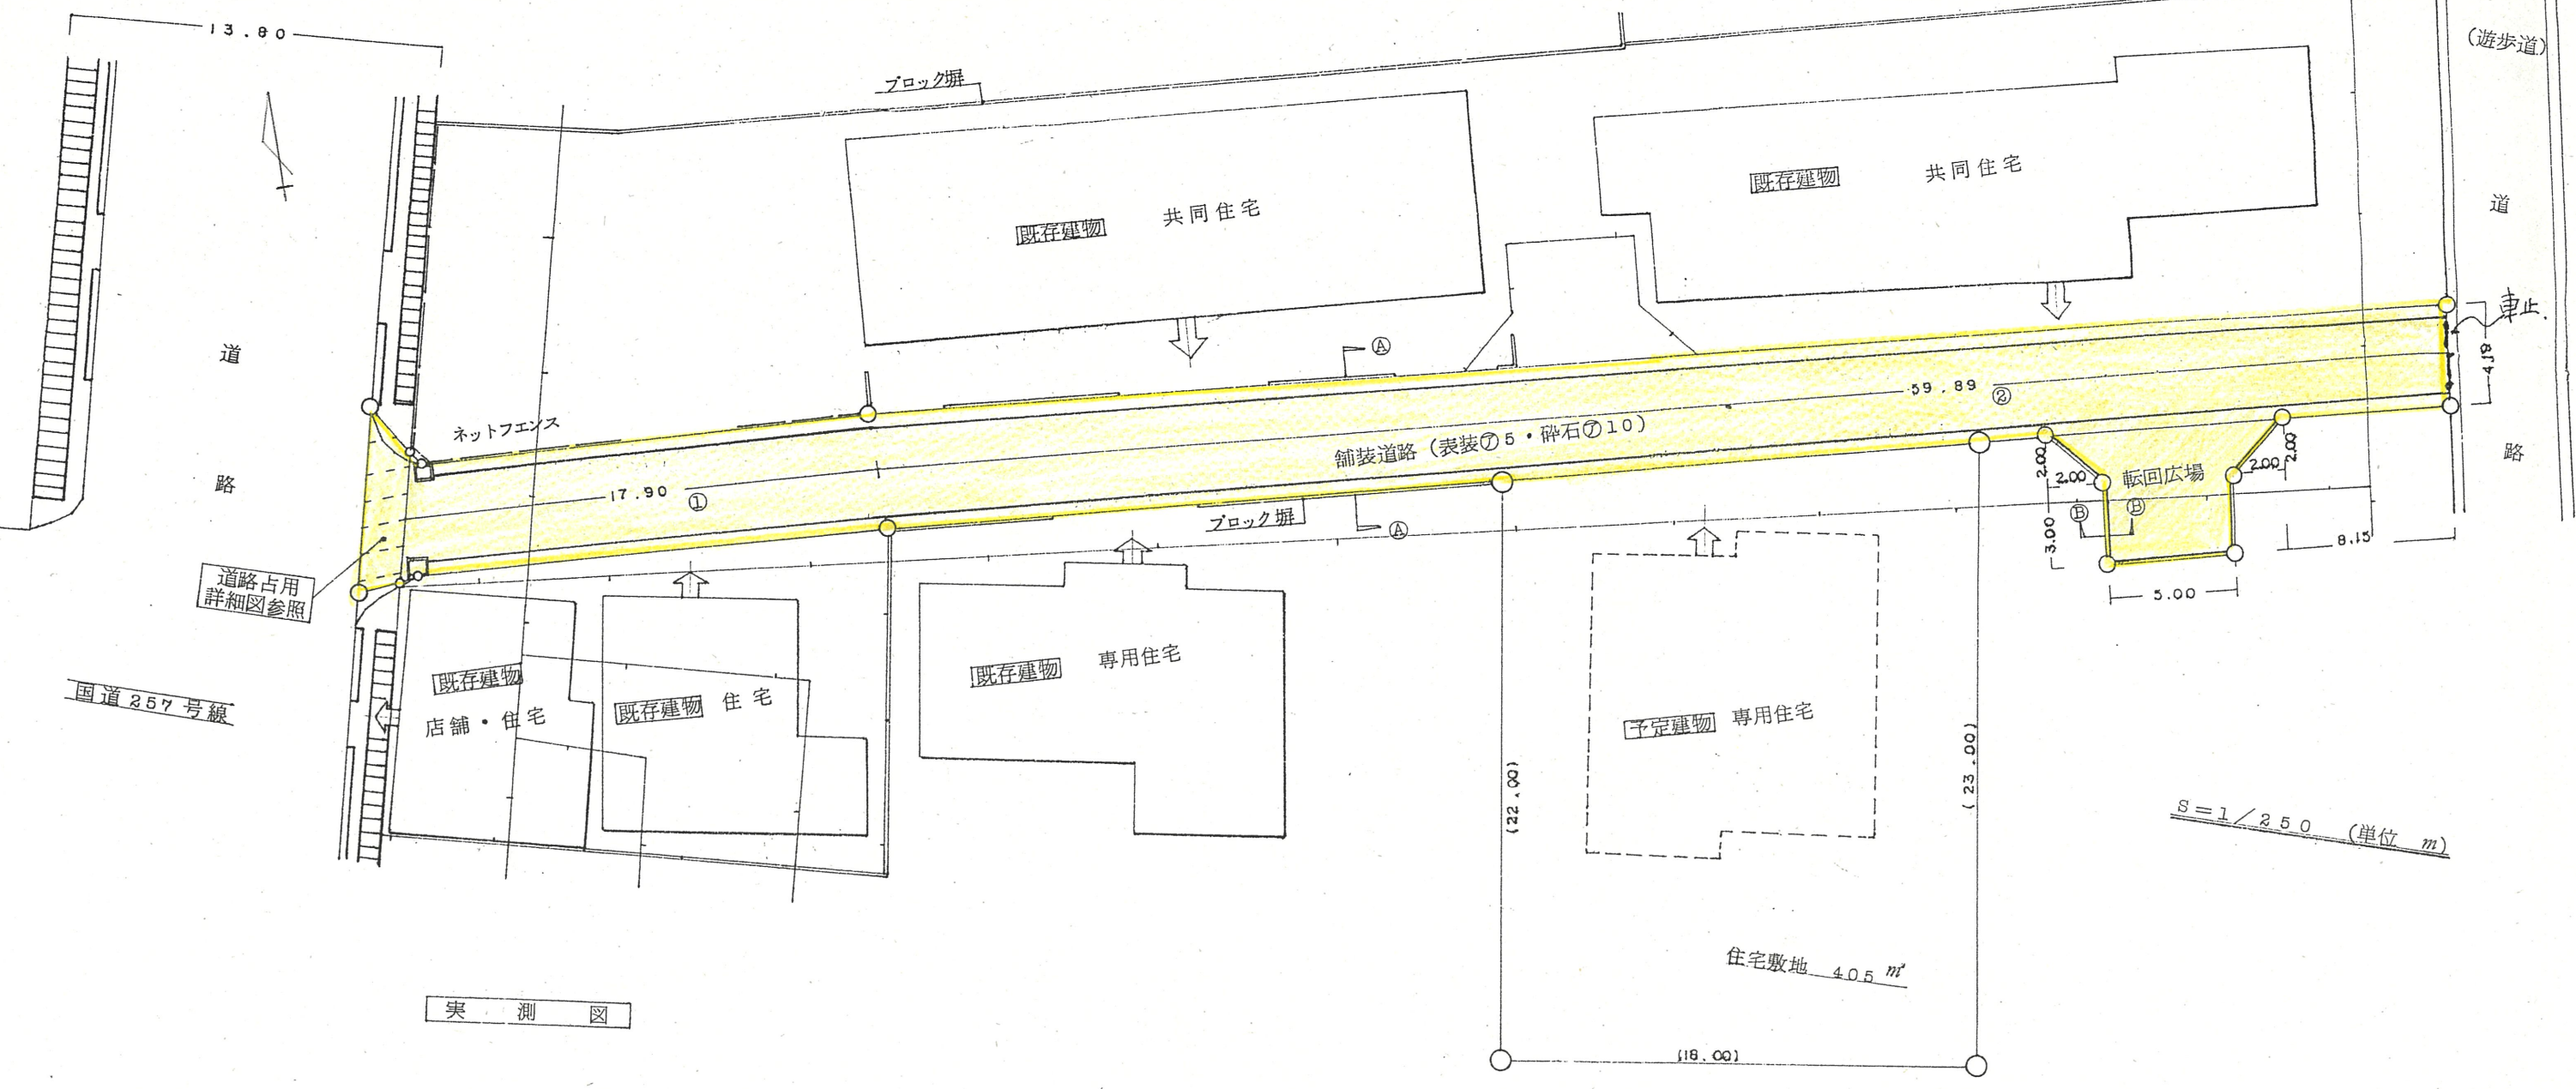

道路位置指定図	指定番号	56-6
住吉一丁目 地内	指定年月日	S56. 8.28

附近見取図

実測図