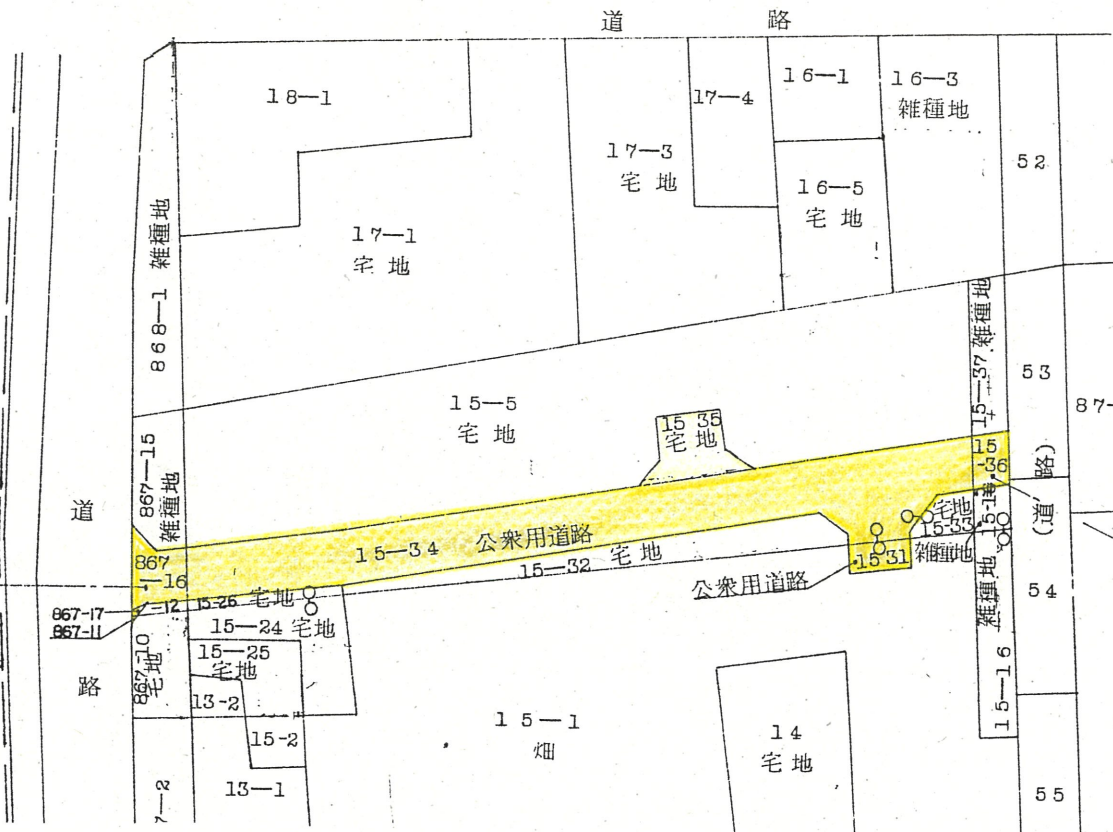

道路位置指定図	指定番号	56-6
住吉一丁目 地内	指定年月日	S56. 8.28

附近見取図

実測図