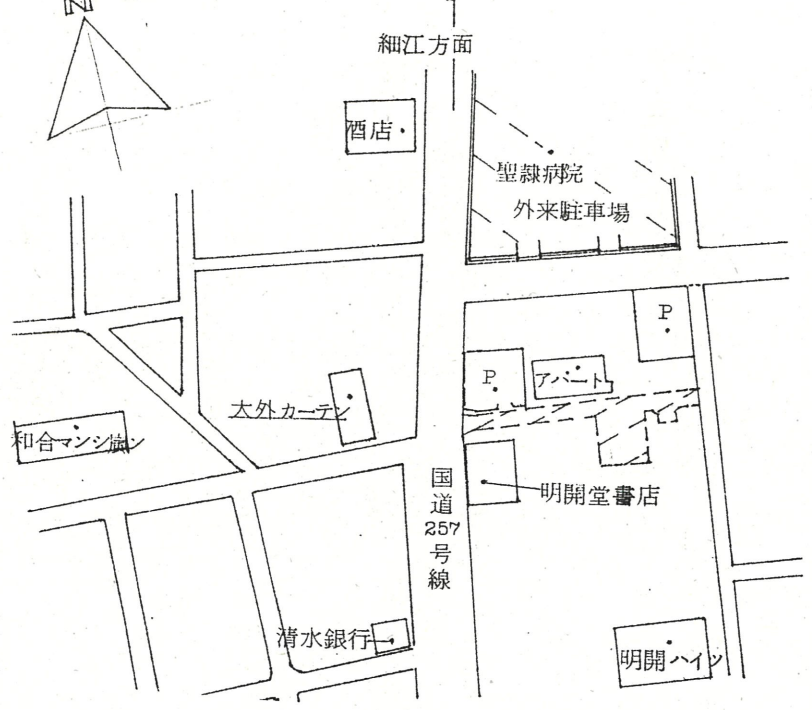

道路位置指定図	指定番号	56-6
住吉一丁目 地内	指定年月日	S56. 8.28

附近見取図

実測図