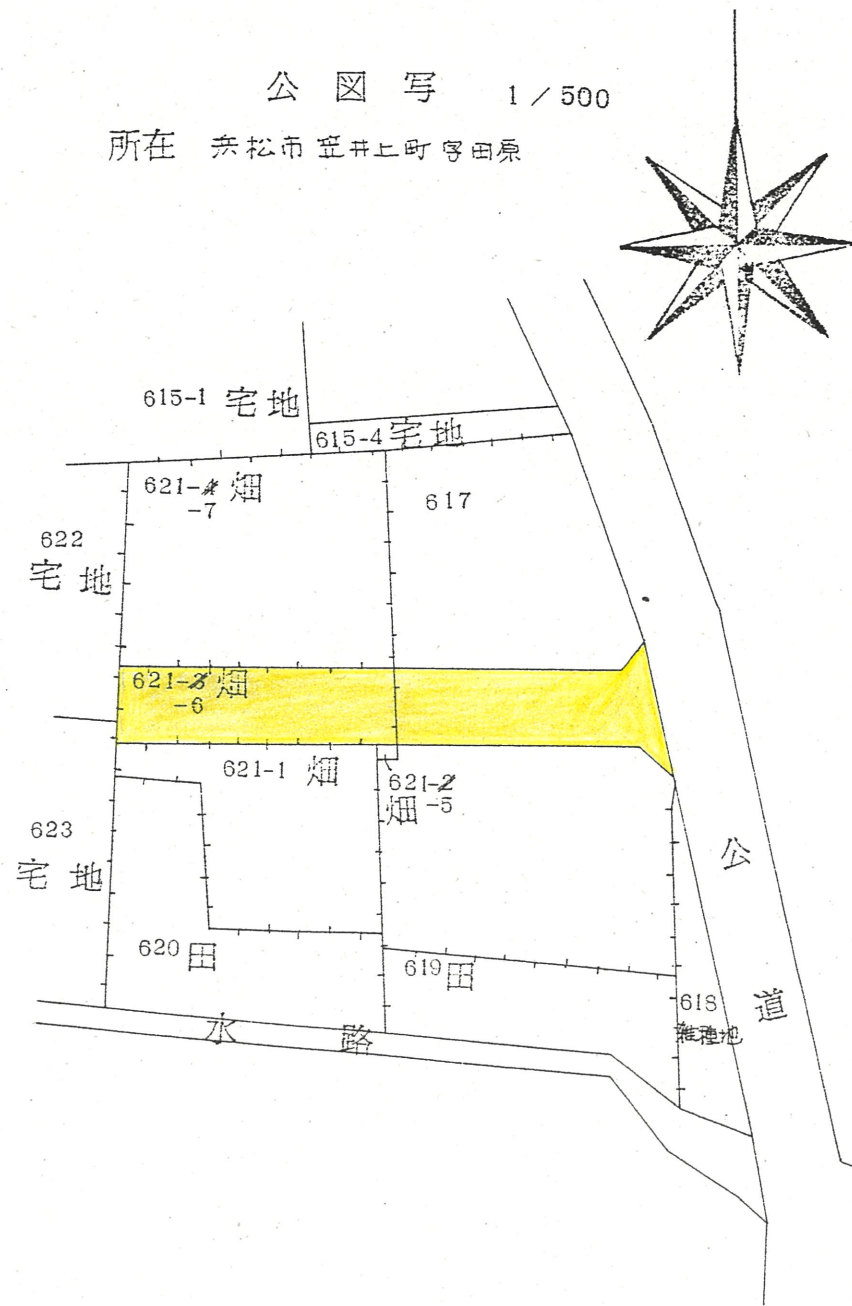

1 附近見取図

2 断面図

1/30

道路位置指定図	指定番号	56-19
笠井上町 地内	指定年月日	S57. 3. 6

公図写 1/500
所在 糸松市 笠井上町 寄田原

実測図 1/250