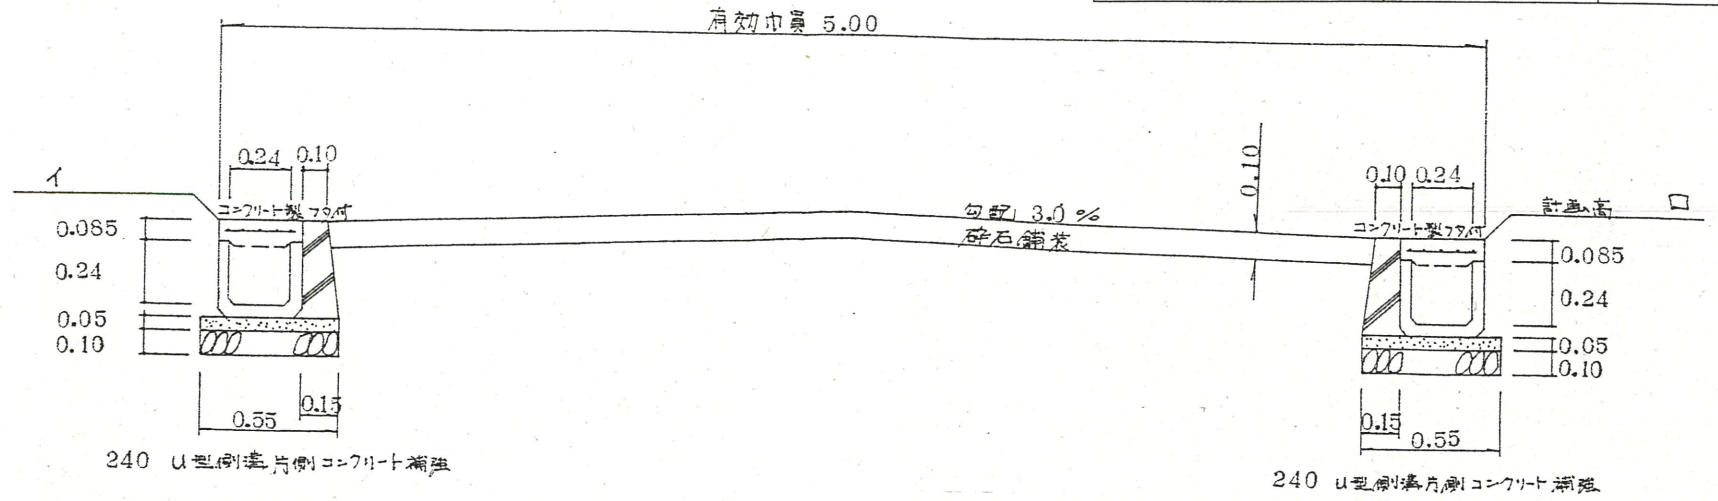

1 附近見取図

2 断面図

1/30

道路位置指定図	指定番号	56-19
笠井上町 地内	指定年月日	S57. 3. 6

公図写 1/500
所在 糸松市 笠井上町 寄田原

実測図 1/250