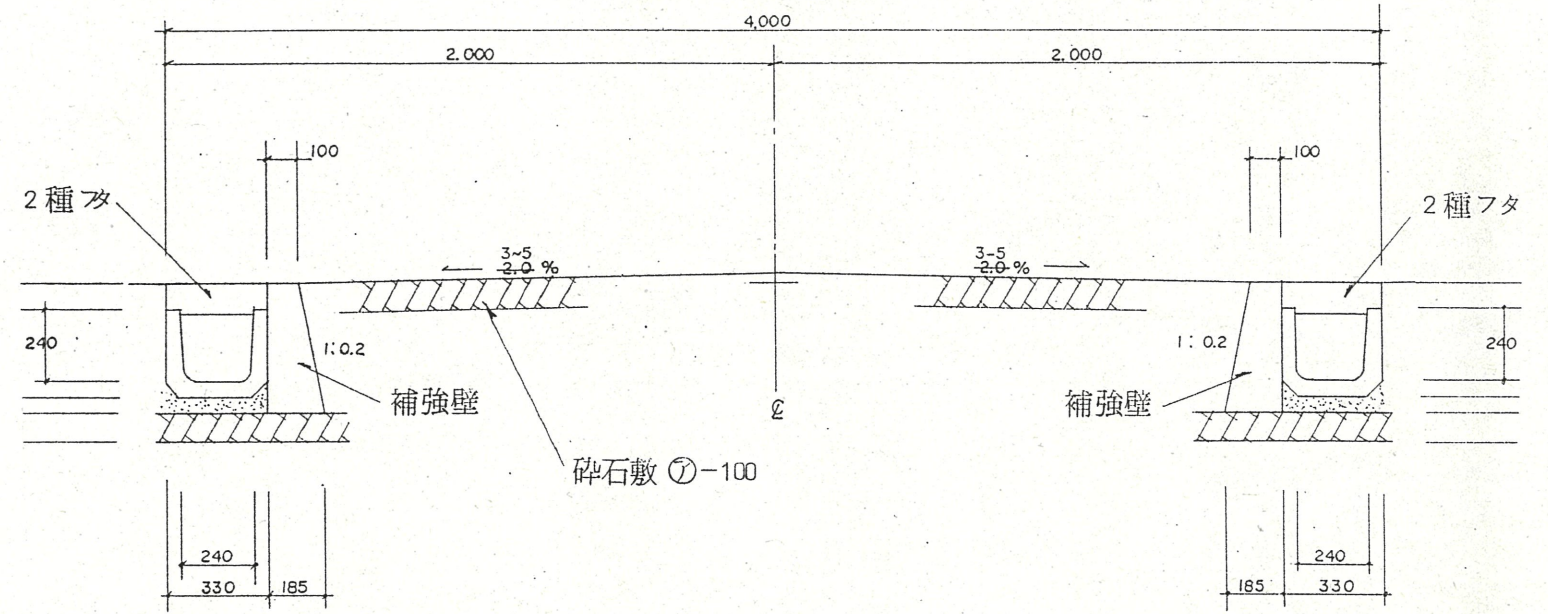

1 附近見取図

実測図 縮尺 = 1 / 250

道路位置指定許可済
昭42.3.1
No 41-41

道路位置指定図	指定番号	56-16
三方原町 地内	指定年月日	S56.12.18

2 断面図 X ~ X 縮尺 = 1 / 25

公図写

縮尺 = 1 / 600