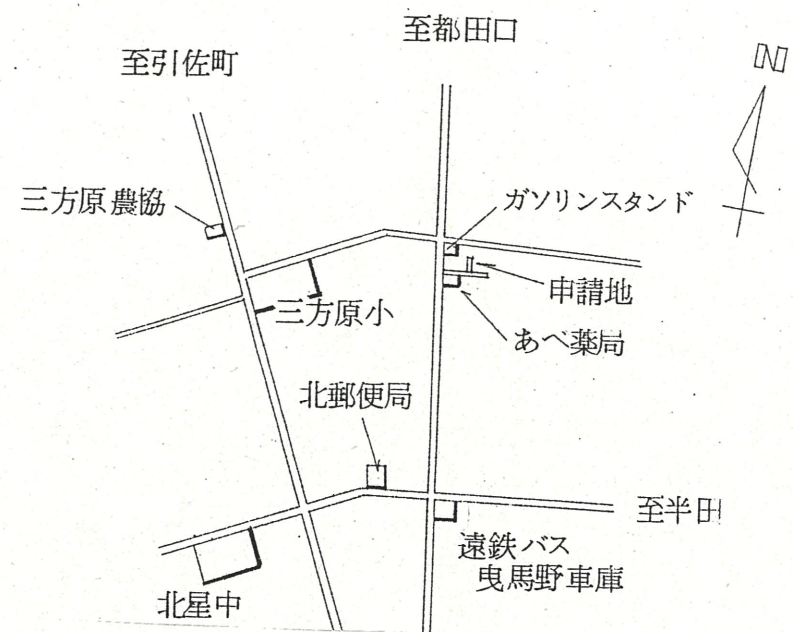

1 附近見取図

実測図 縮尺 = 1 / 250

道路位置指定許可済
昭42.3.1
No 41-41

道路位置指定図	指定番号	56-16
三方原町 地内	指定年月日	S56.12.18

2 断面図 X ~ X 縮尺 = 1 / 25

公図写

縮尺 = 1 / 600