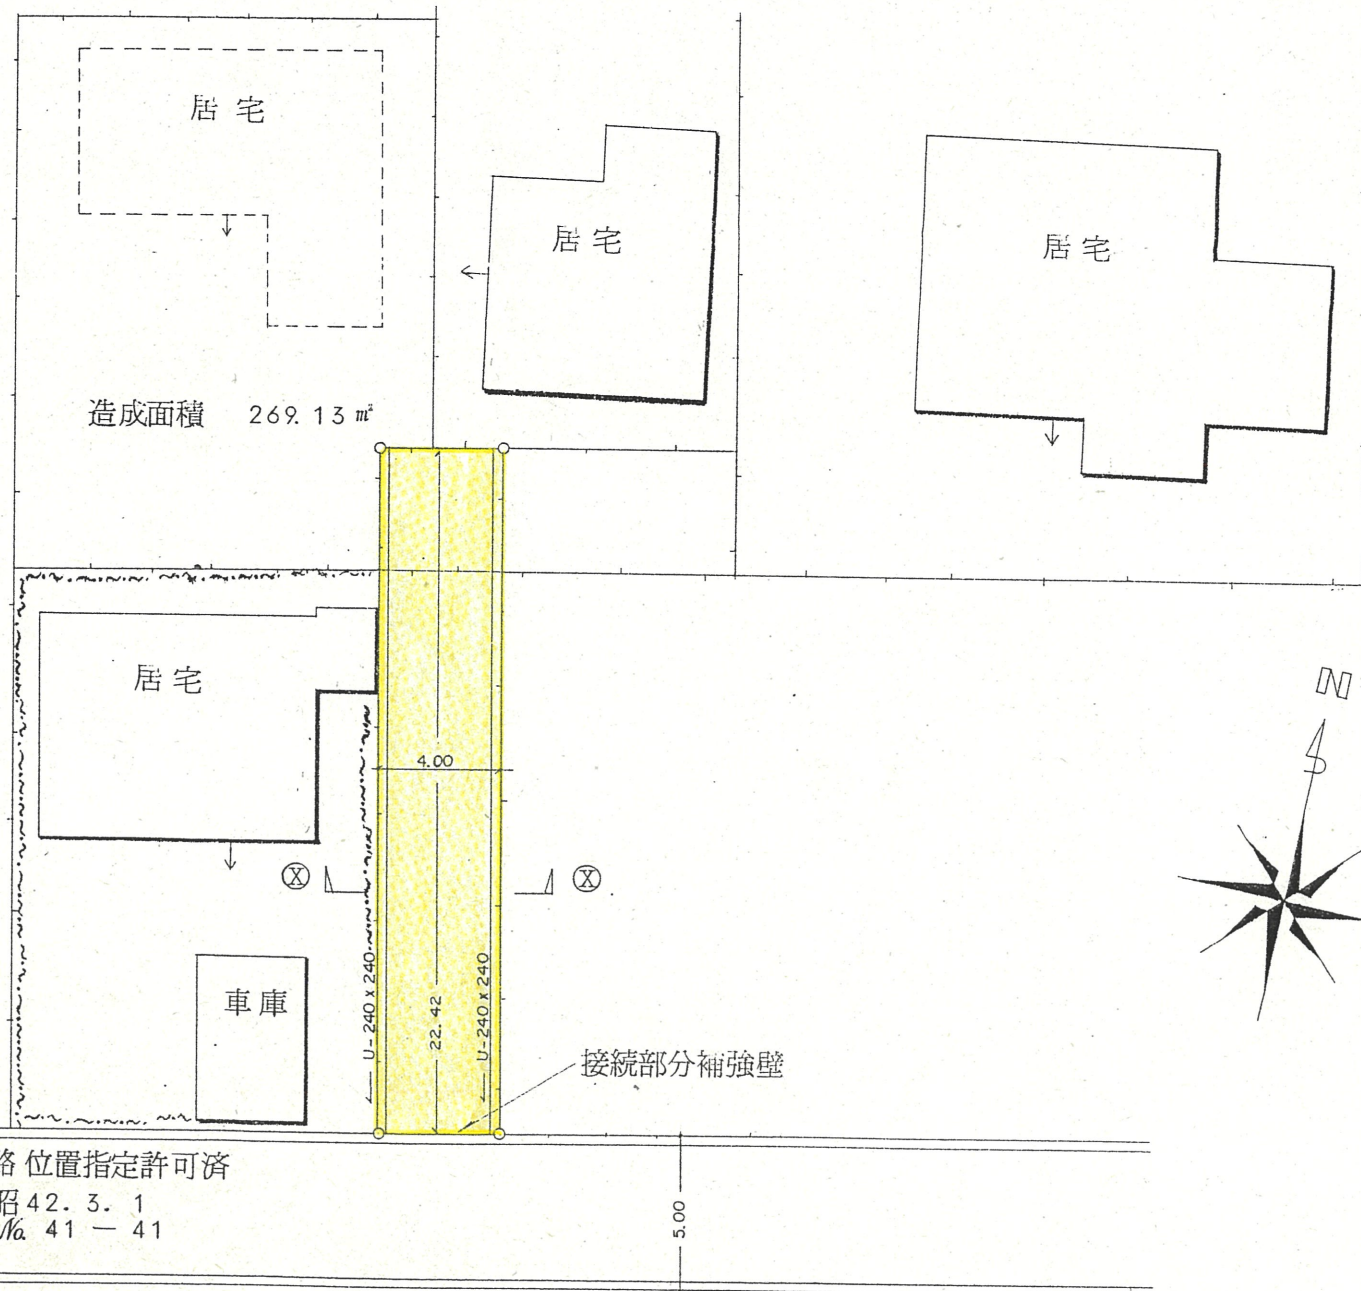

1 附近見取図

実測図 縮尺 = 1 / 250

道路位置指定許可済
昭42.3.1
No 41-41

道路位置指定図	指定番号	56-16
三方原町 地内	指定年月日	S56.12.18

2 断面図 X ~ X 縮尺 = 1 / 25

公図写

縮尺 = 1 / 600