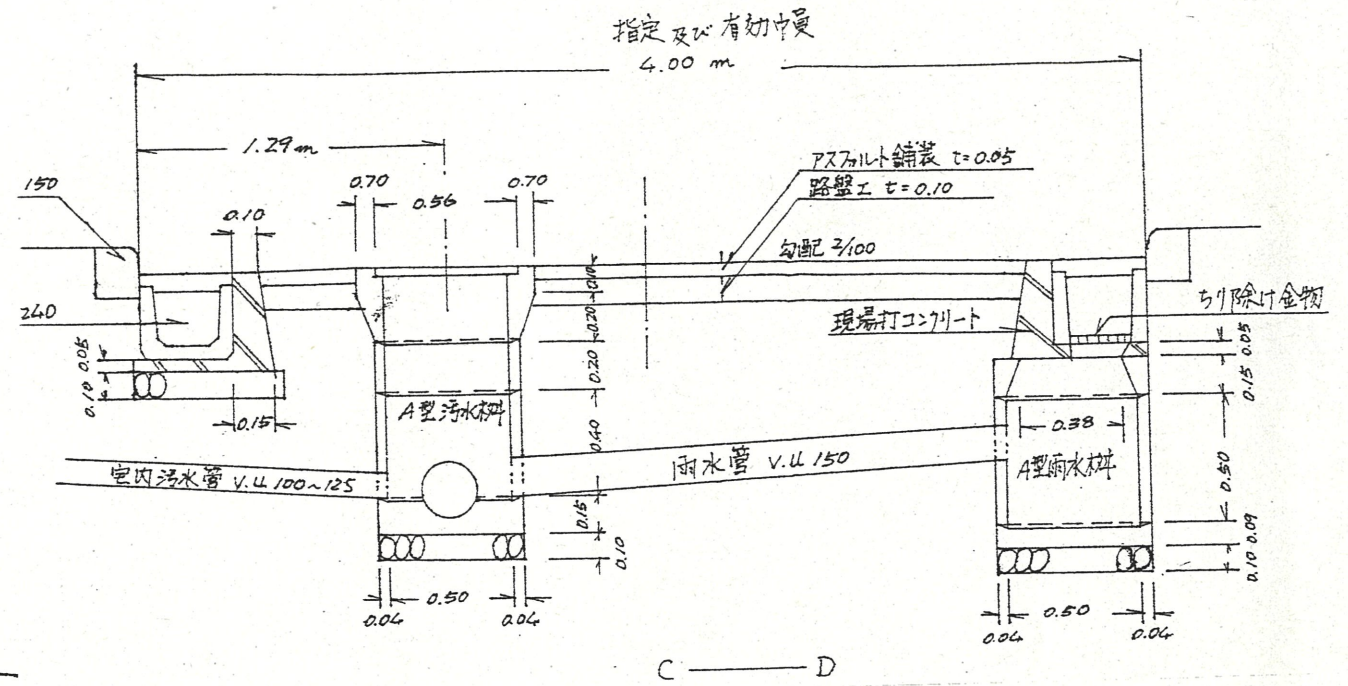

1 附近見取図

実測図 1/250

道路位置指定図	指定番号	55-8
南浅田一丁目地内	指定年月日	S55.10.9

2 断面図 1/30

公図写 1/600