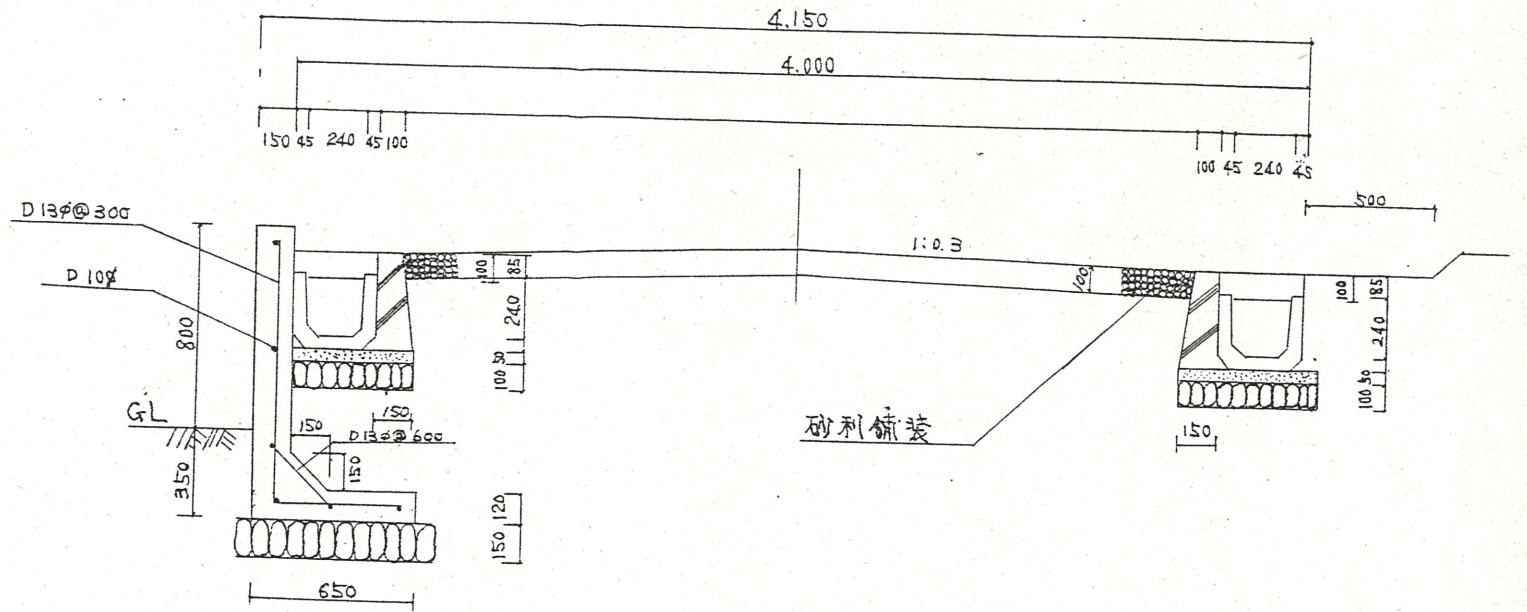

道路位置指定図	指定番号	54-43
飯田町 地内	指定年月日	S55. 7. 16

1 附近見取図

2 断面図

実測図