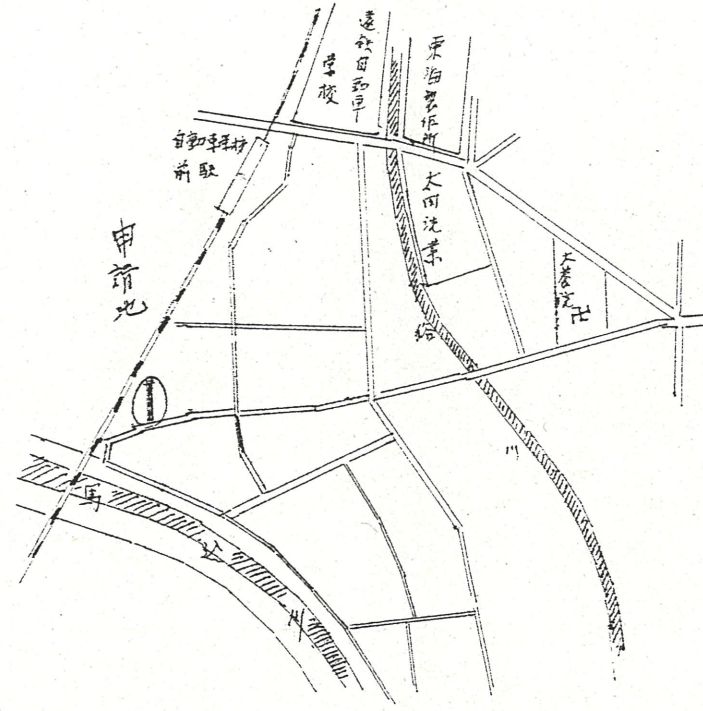

1 附近見取図

2 断面図 1/200

道路位置指定図	指定番号	54-42
小池町 地内	指定年月日	S55. 6.20