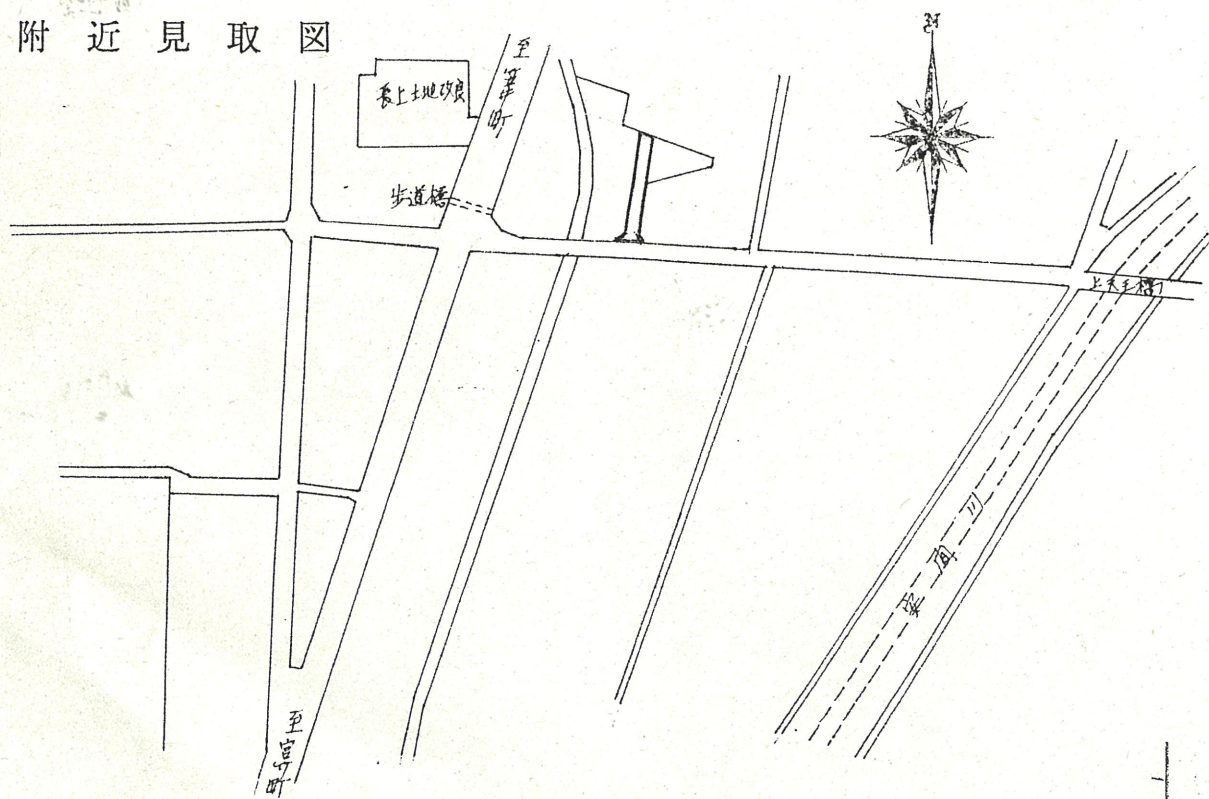

附近見取図

断面図

道路位置指定図	指定番号	54-32
市野町 地内	指定年月日	S55. 3. 21

実測図

公図写