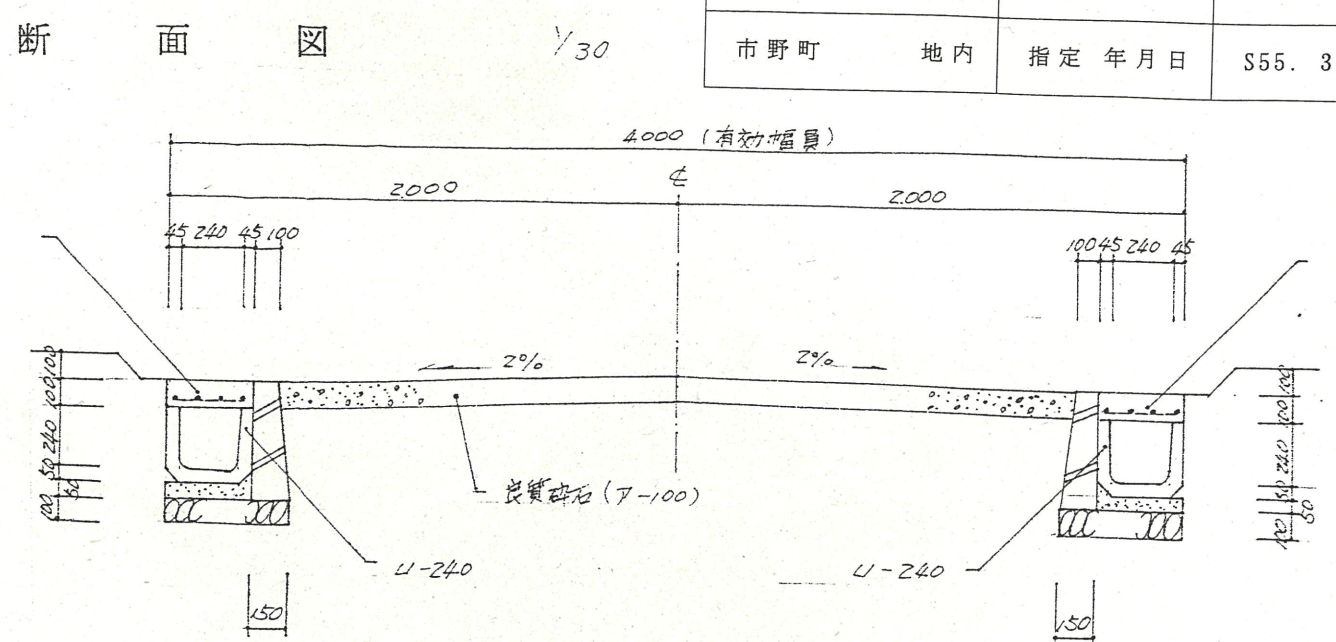

附近見取図

断面図

道路位置指定図	指定番号	54-32
市野町 地内	指定年月日	S55. 3. 21

実測図

公図写