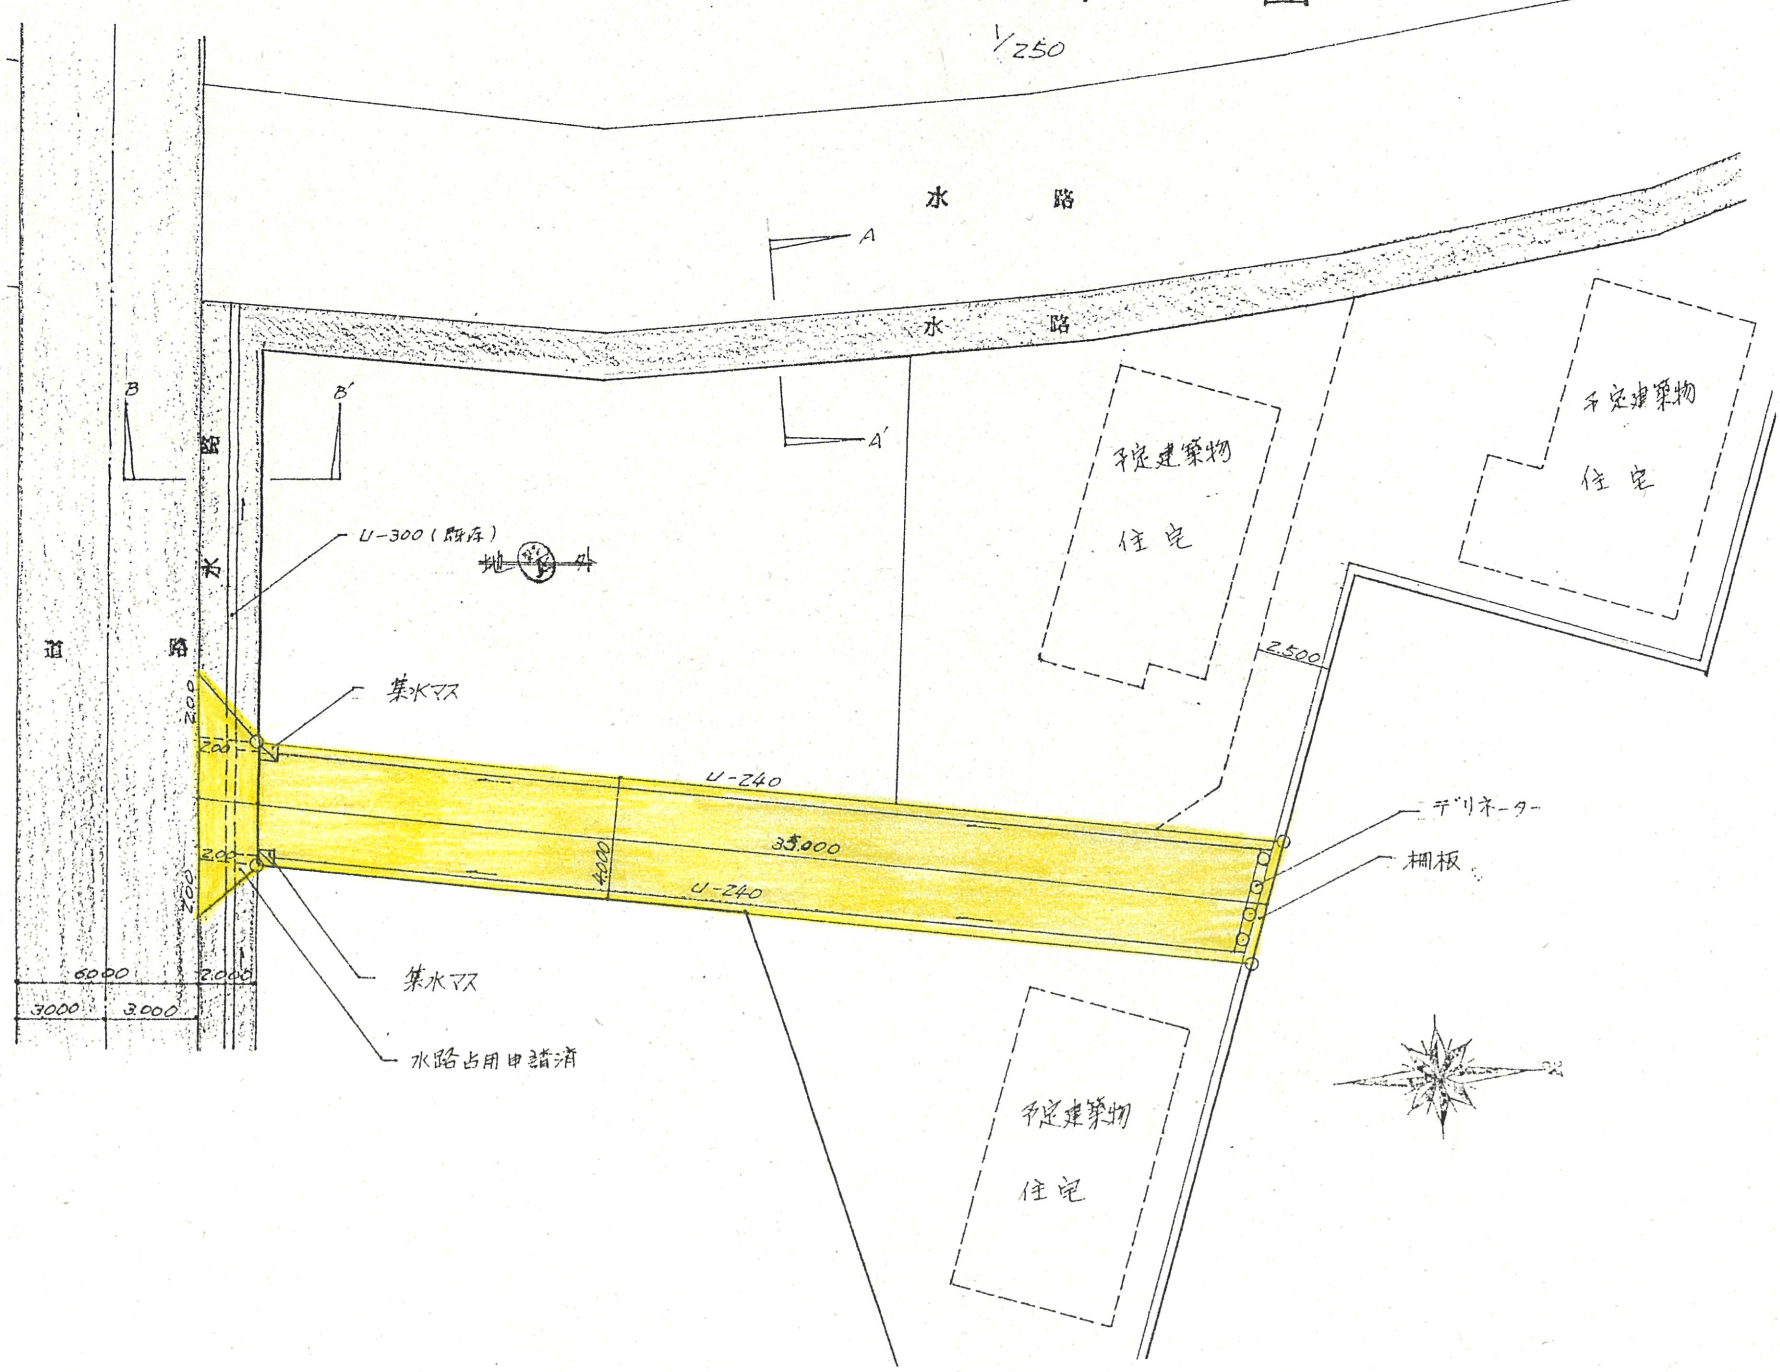

附近見取図

断面図

道路位置指定図	指定番号	54-32
市野町 地内	指定年月日	S55. 3. 21

実測図

公図写