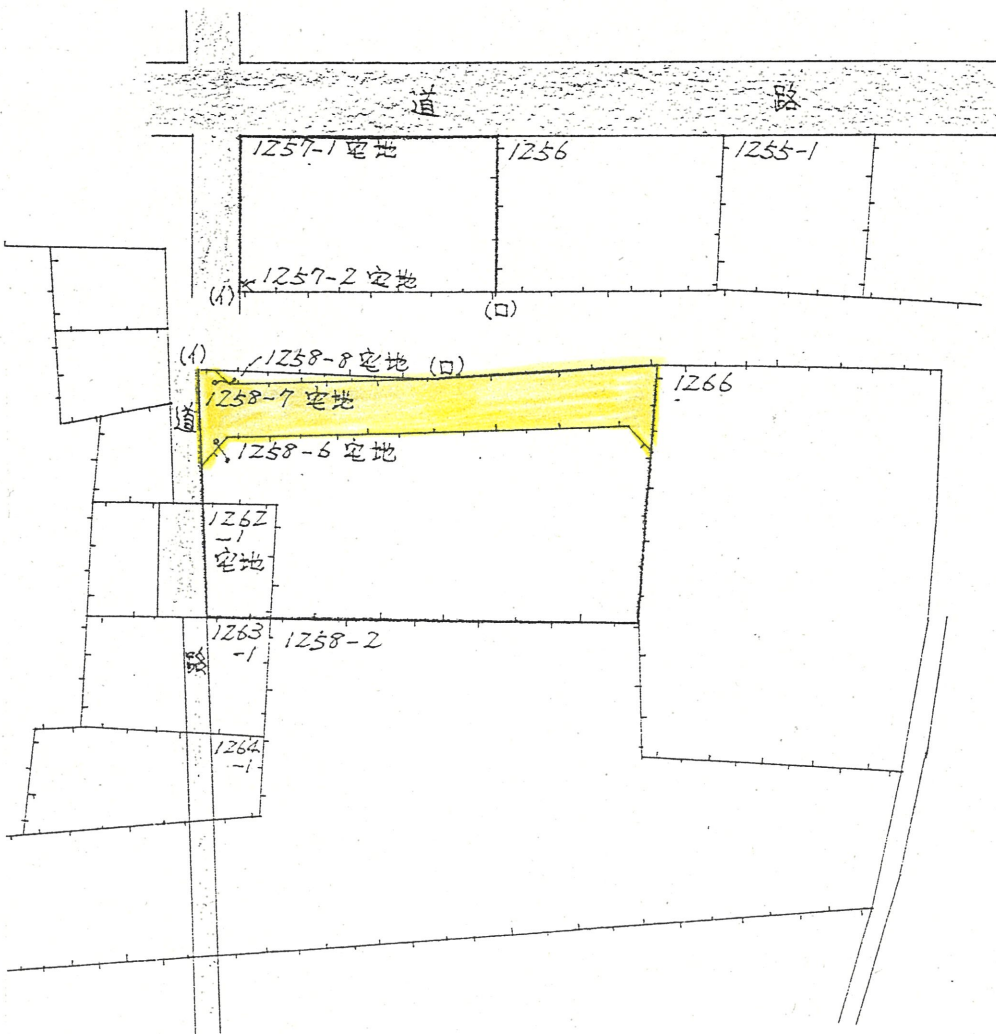

附近見取図

公図写 5/600

道路位置指定図	指定番号	54-28
佐藤一丁目 地内	指定年月日	S55. 1. 11

断面図 5/30

実測図 5/250