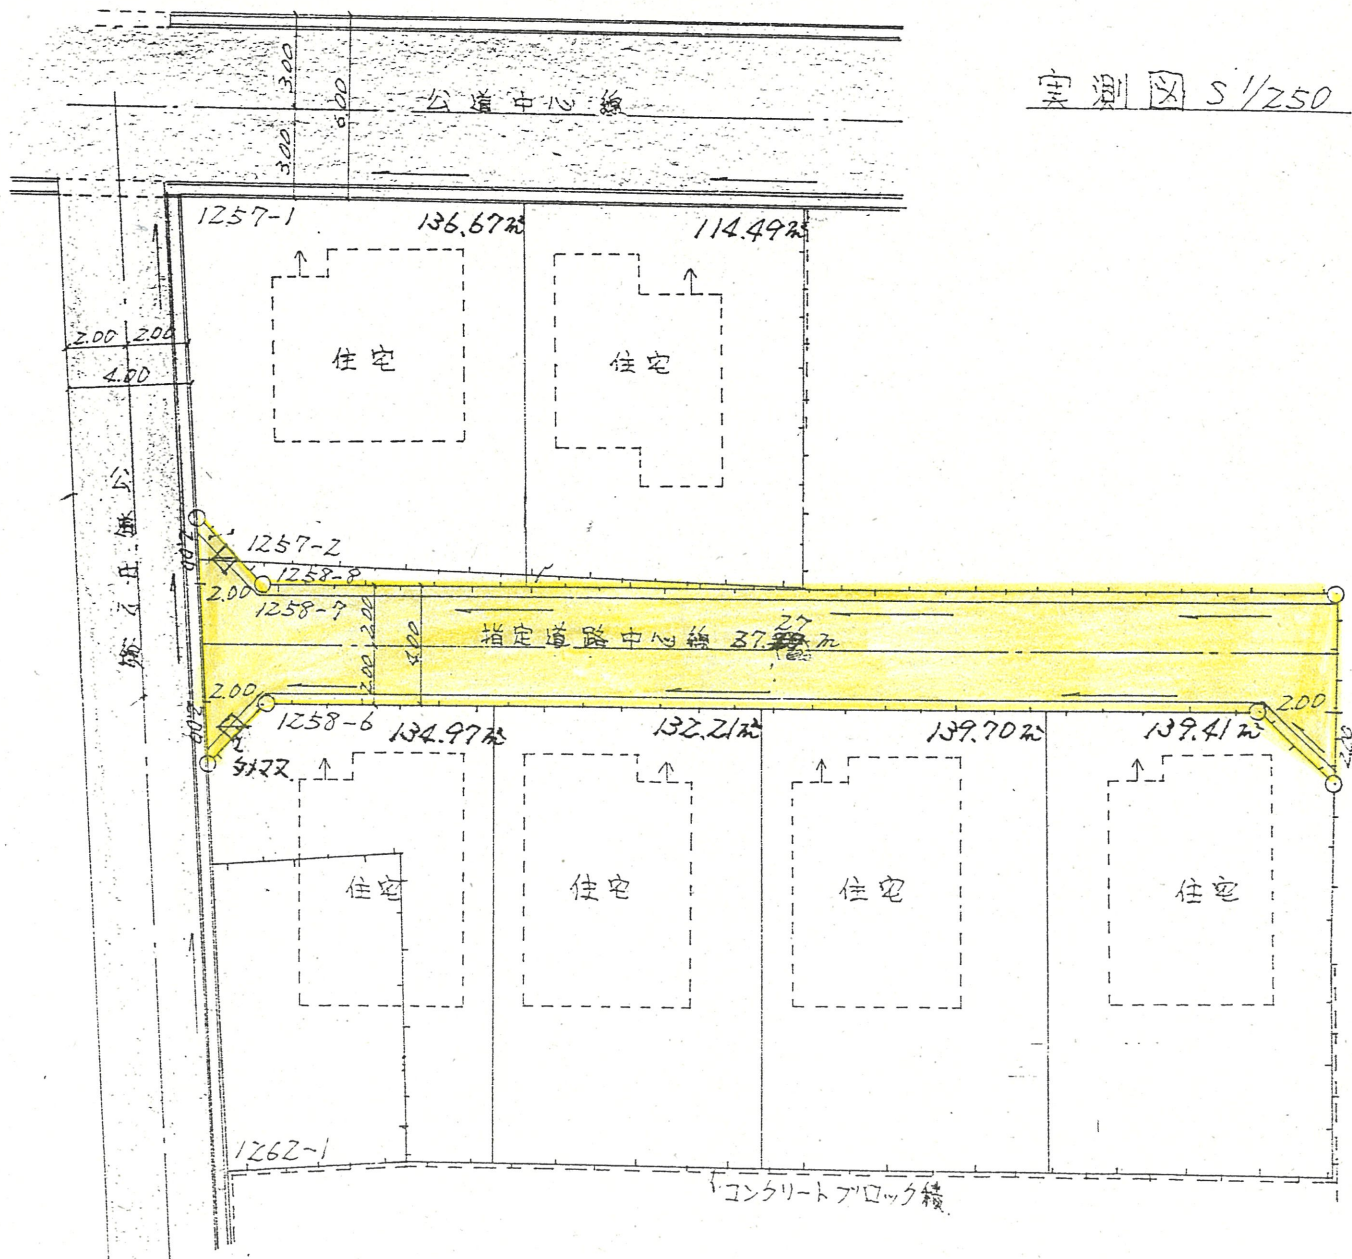

附近見取図

公図写 5/600

道路位置指定図	指定番号	54-28
佐藤一丁目 地内	指定年月日	S55. 1. 11

断面図 5/30

実測図 5/250