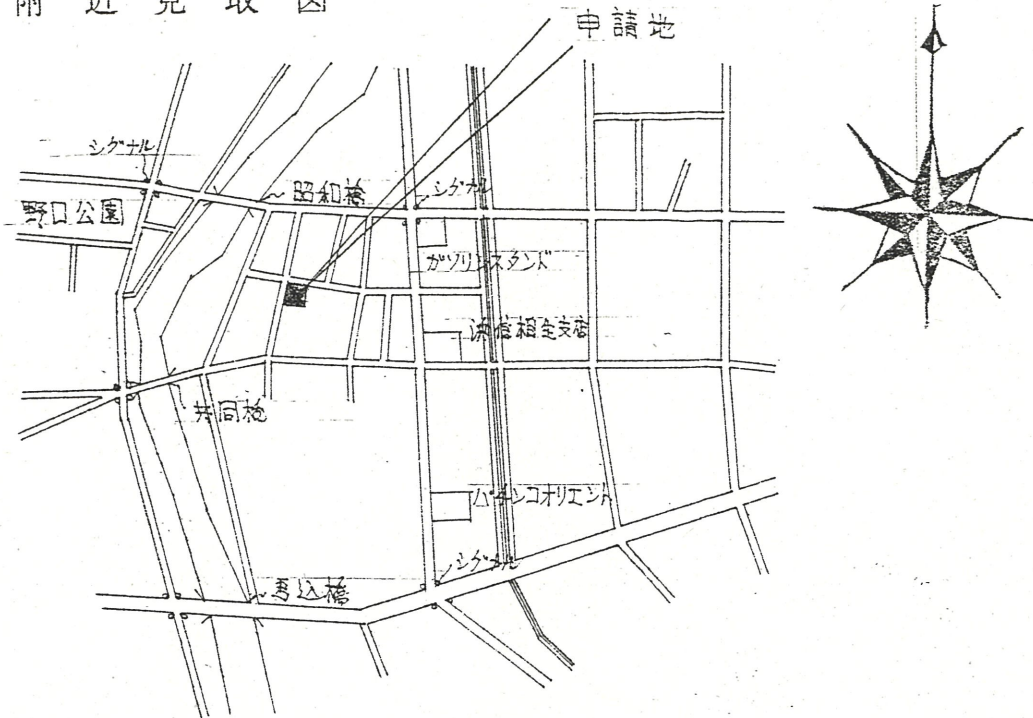

附近見取図

公図写 5/600

道路位置指定図	指定番号	54-28
佐藤一丁目 地内	指定年月日	S55. 1. 11

断面図 5/30

実測図 5/250