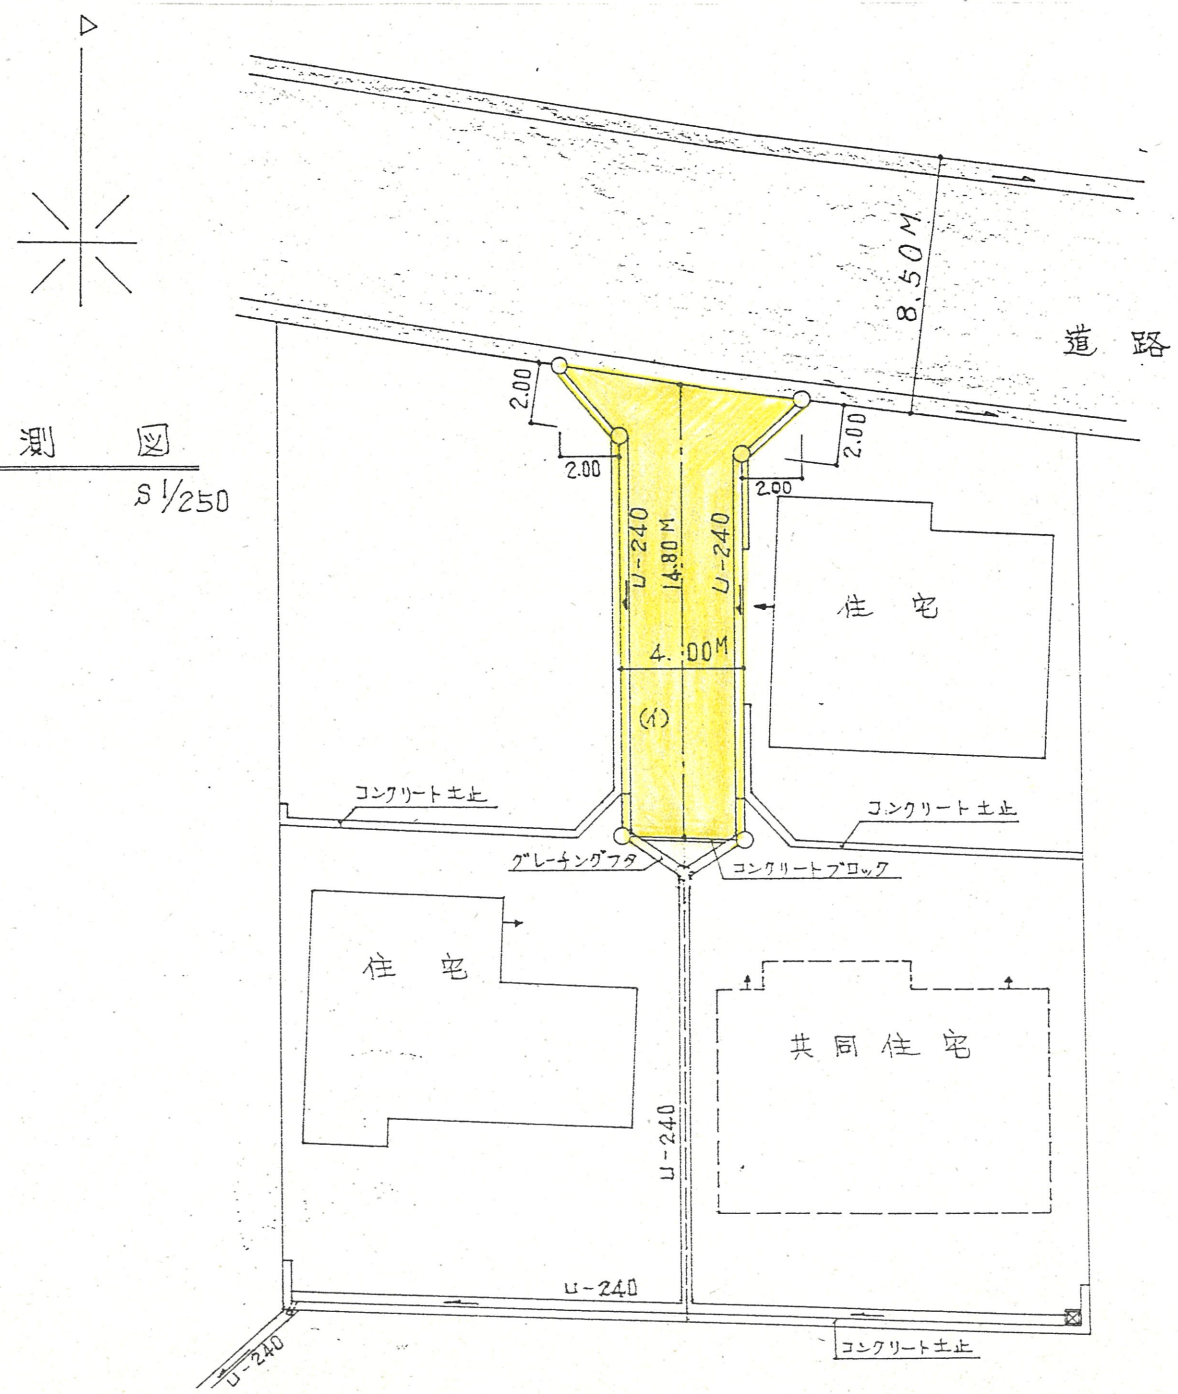

附近見取図

道路位置指定図	指定番号	54-22
富塚町 地内	指定年月日	S54. 9.19

断面図 S1/30

実測図 S1/250