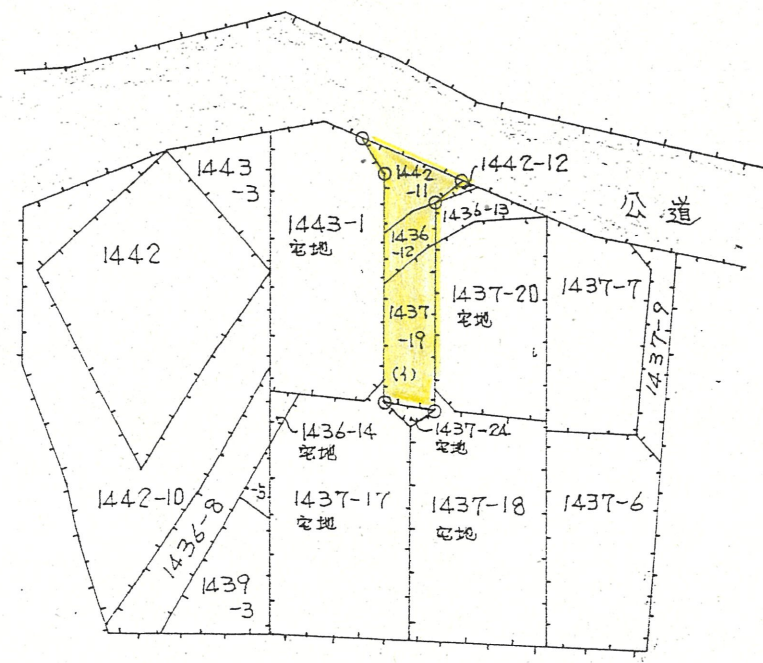

附近見取図

道路位置指定図	指定番号	54-22
富塚町 地内	指定年月日	S54. 9.19

断面図 S1/30

実測図 S1/250