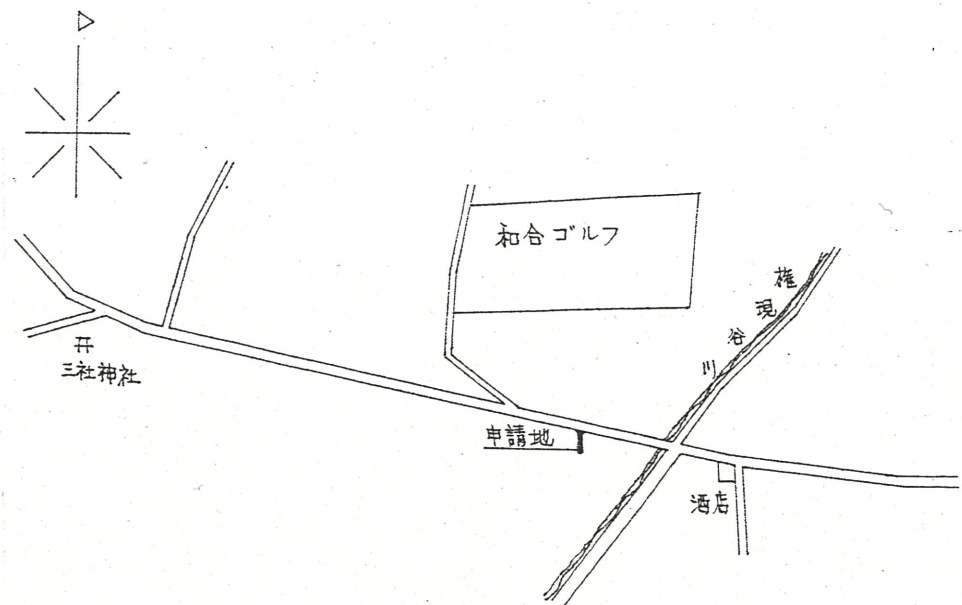

附近見取図

道路位置指定図	指定番号	54-22
富塚町 地内	指定年月日	S54. 9.19

断面図 S1/30

実測図 S1/250