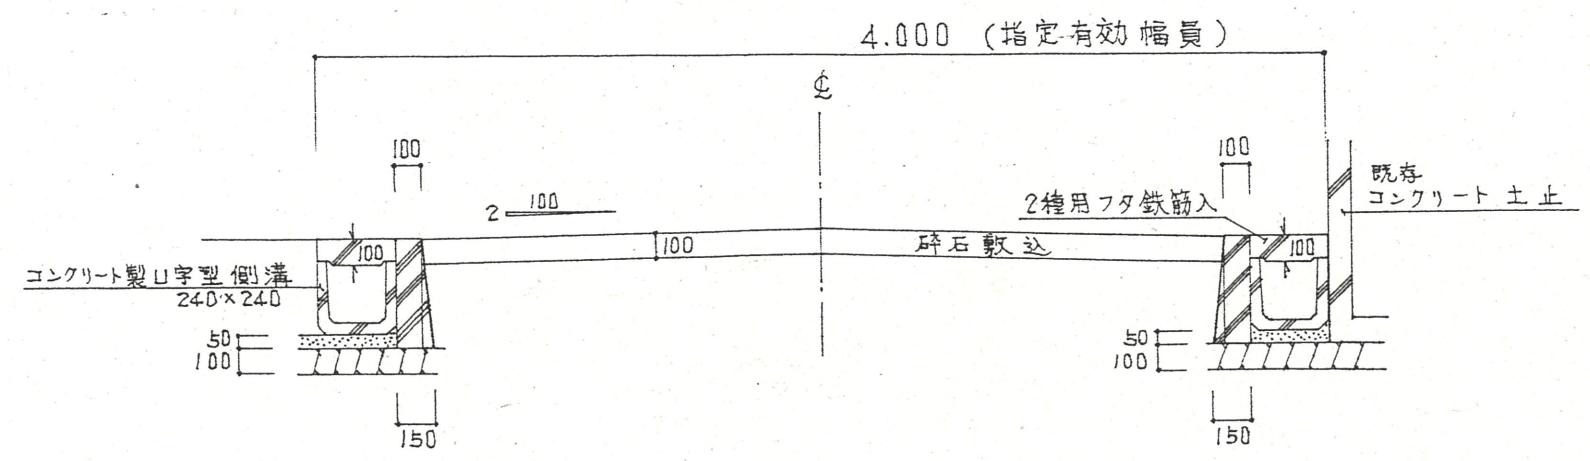

附近見取図

道路位置指定図	指定番号	54-22
富塚町 地内	指定年月日	S54. 9.19

断面図 S1/30

実測図 S1/250