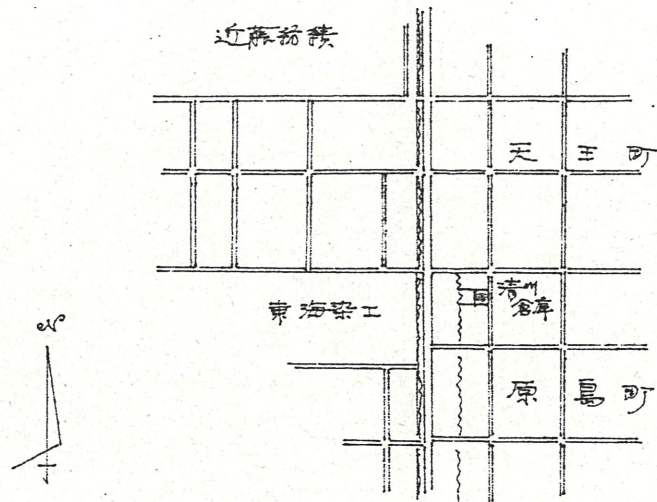

附近見取図

公 図 写

浜松市天王町字花名 1:500

道路位置指定図	指定番号	54-20
天王町 地内	指定年月日	S54. 9.14

断 面 図

実測平面図

S 1:250