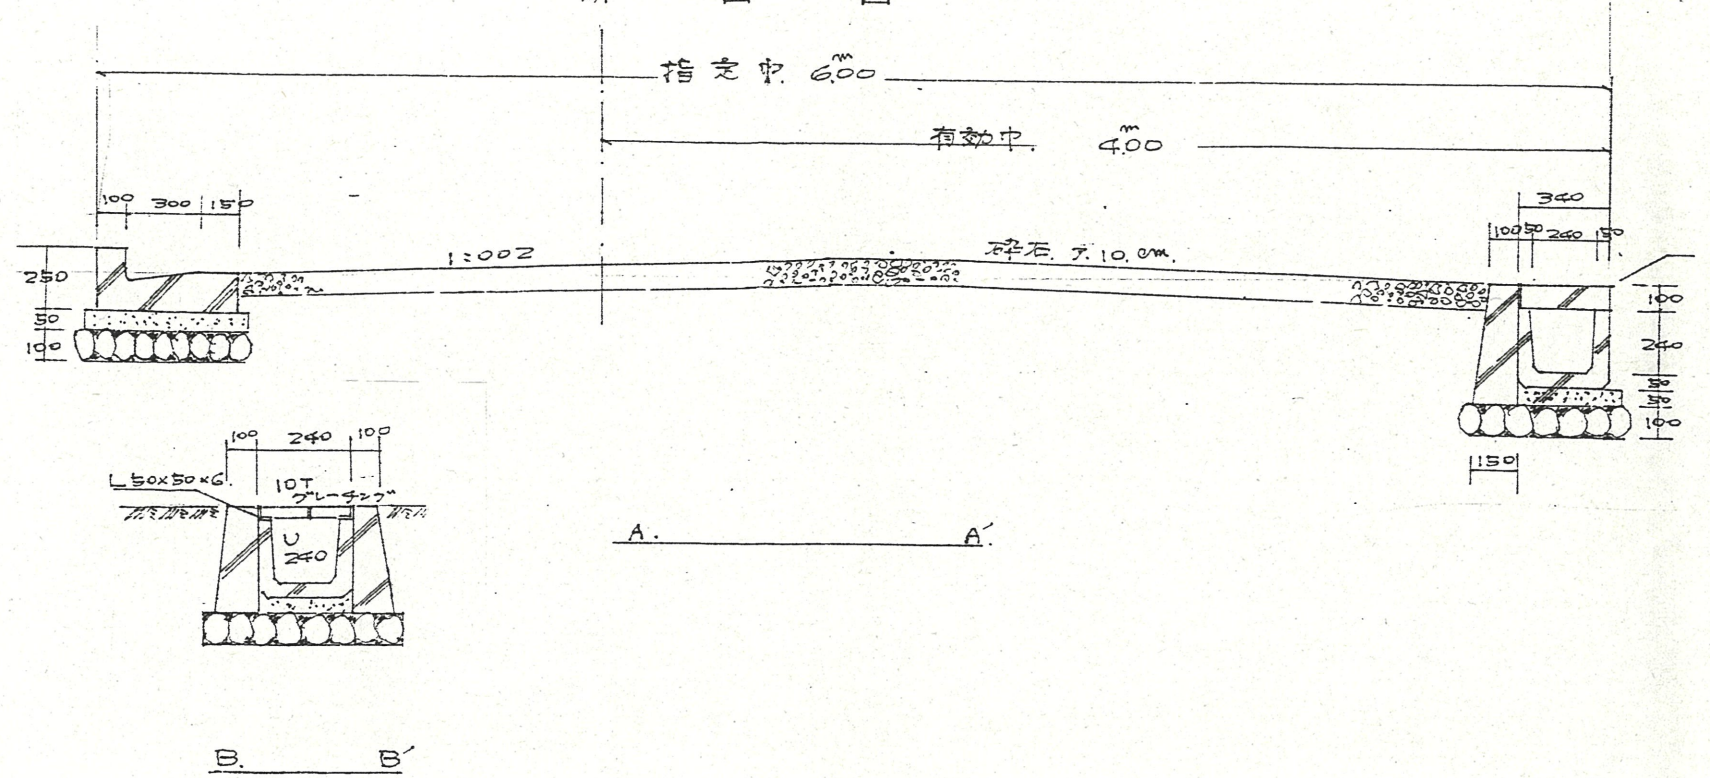

附近見取図

公 図 写

浜松市天王町字花名 1:500

道路位置指定図	指定番号	54-20
天王町 地内	指定年月日	S54. 9.14

断 面 図

実測平面図

S 1:250