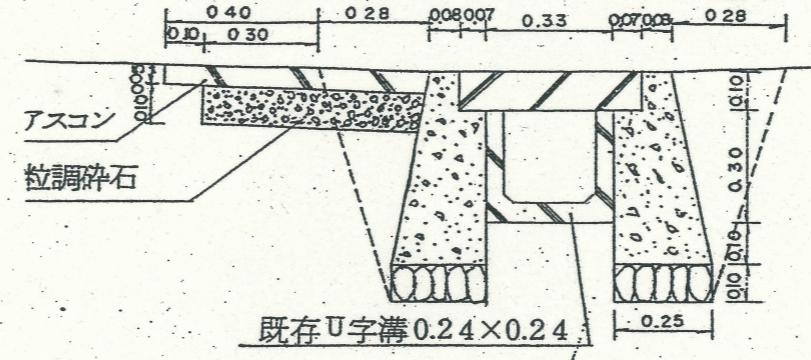

附近見取図

公園等

1:500

道路位置指定図	指定番号	54-18
篠ヶ瀬町 地内	指定年月日	S54.11.2

S55.7.26. 変更
(区画の変更)

A—A' 断面図 1:40

B—B' 断面図 1:20

実測配置図

1:250

道路