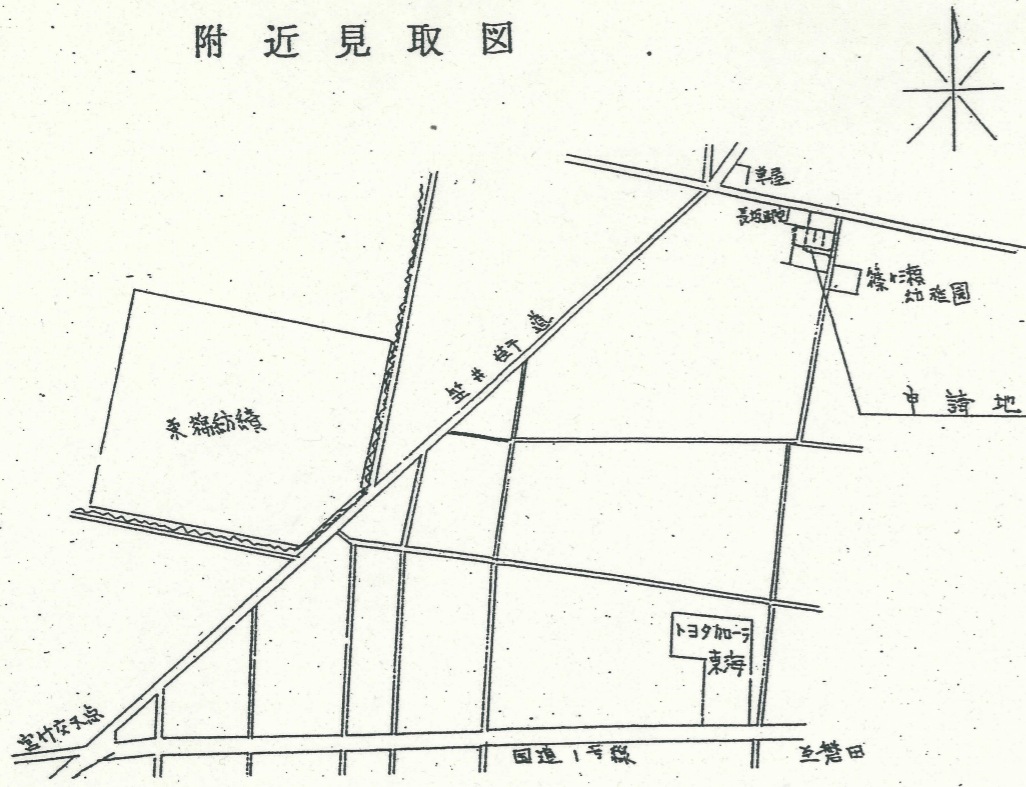

附近見取図

公園等

1:500

道路位置指定図	指定番号	54-18
篠ヶ瀬町 地内	指定年月日	S54.11.2

S55.7.26. 変更
(区画の変更)

A—A' 断面図 1:40

B—B' 断面図 1:20

実測配置図

1:250

道路