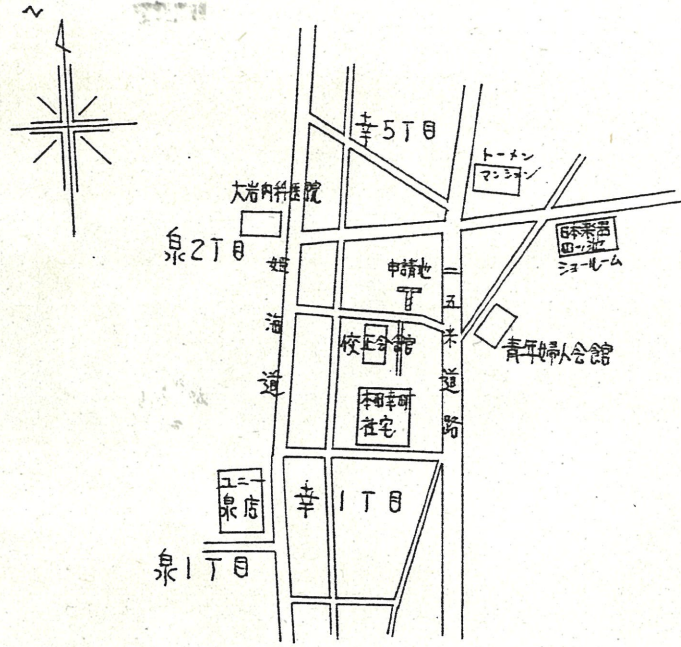

附近見取図

断面図

1/30

道路位置指定図	指定番号	53-39
幸一丁目 地内	指定年月日	S53.12.8

実測図

1/300

延長 27.00 m
中員 4.00 m

公図写

1/600

浜松市幸1丁目 189番6 外