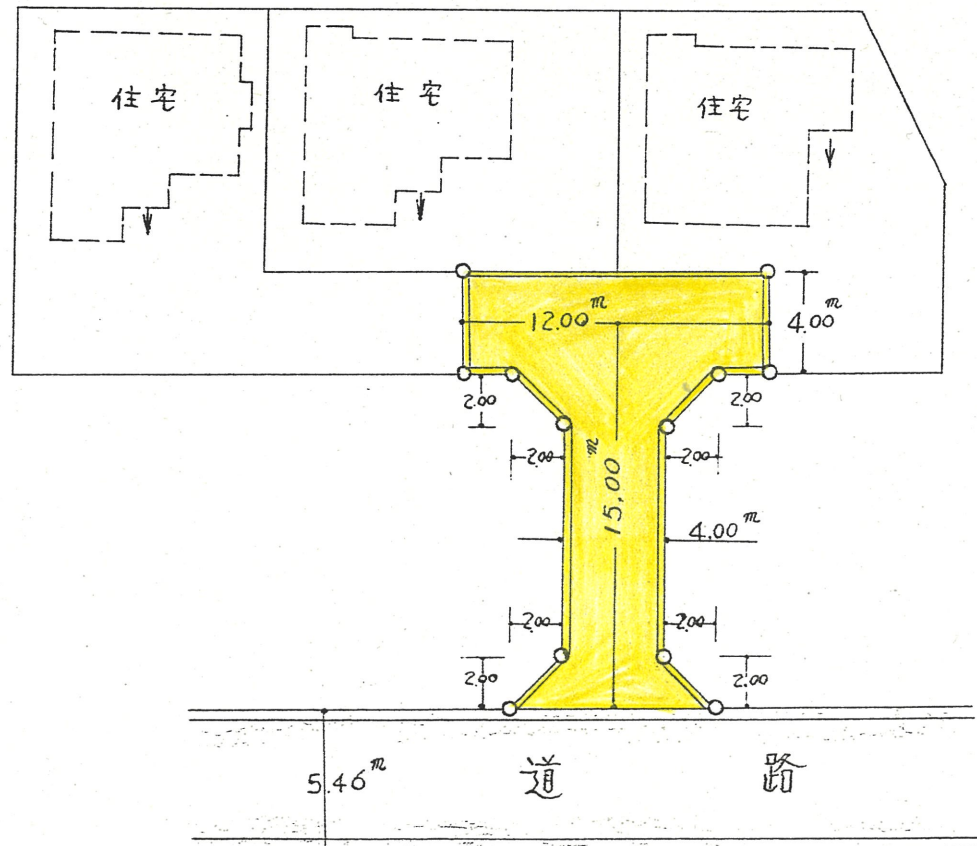

附近見取図

断面図

1/30

道路位置指定図	指定番号	53-39
幸一丁目 地内	指定年月日	S53.12.8

実測図

1/300

延長 27.00 m
中員 4.00 m

公図写