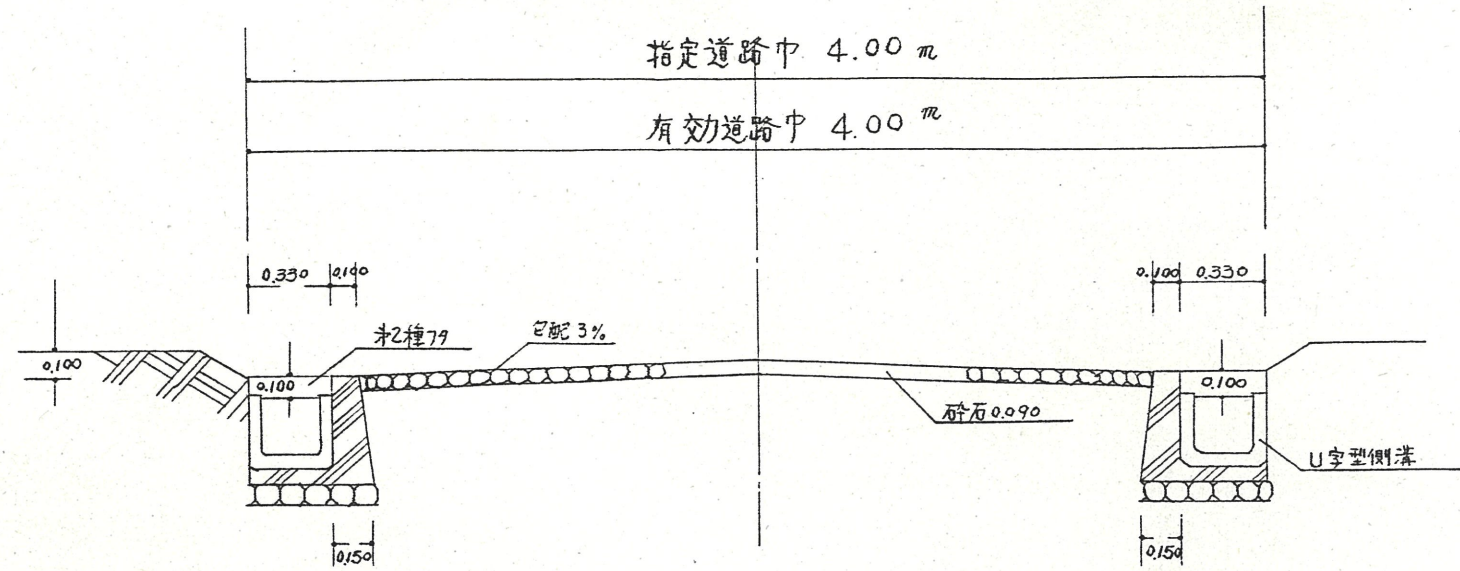

附近見取図

断面図

1/30

道路位置指定図	指定番号	53-39
幸一丁目 地内	指定年月日	S53.12.8

実測図

1/300

延長 27.00 m
中員 4.00 m

公図写

1/600

浜松市幸1丁目 189番6 外