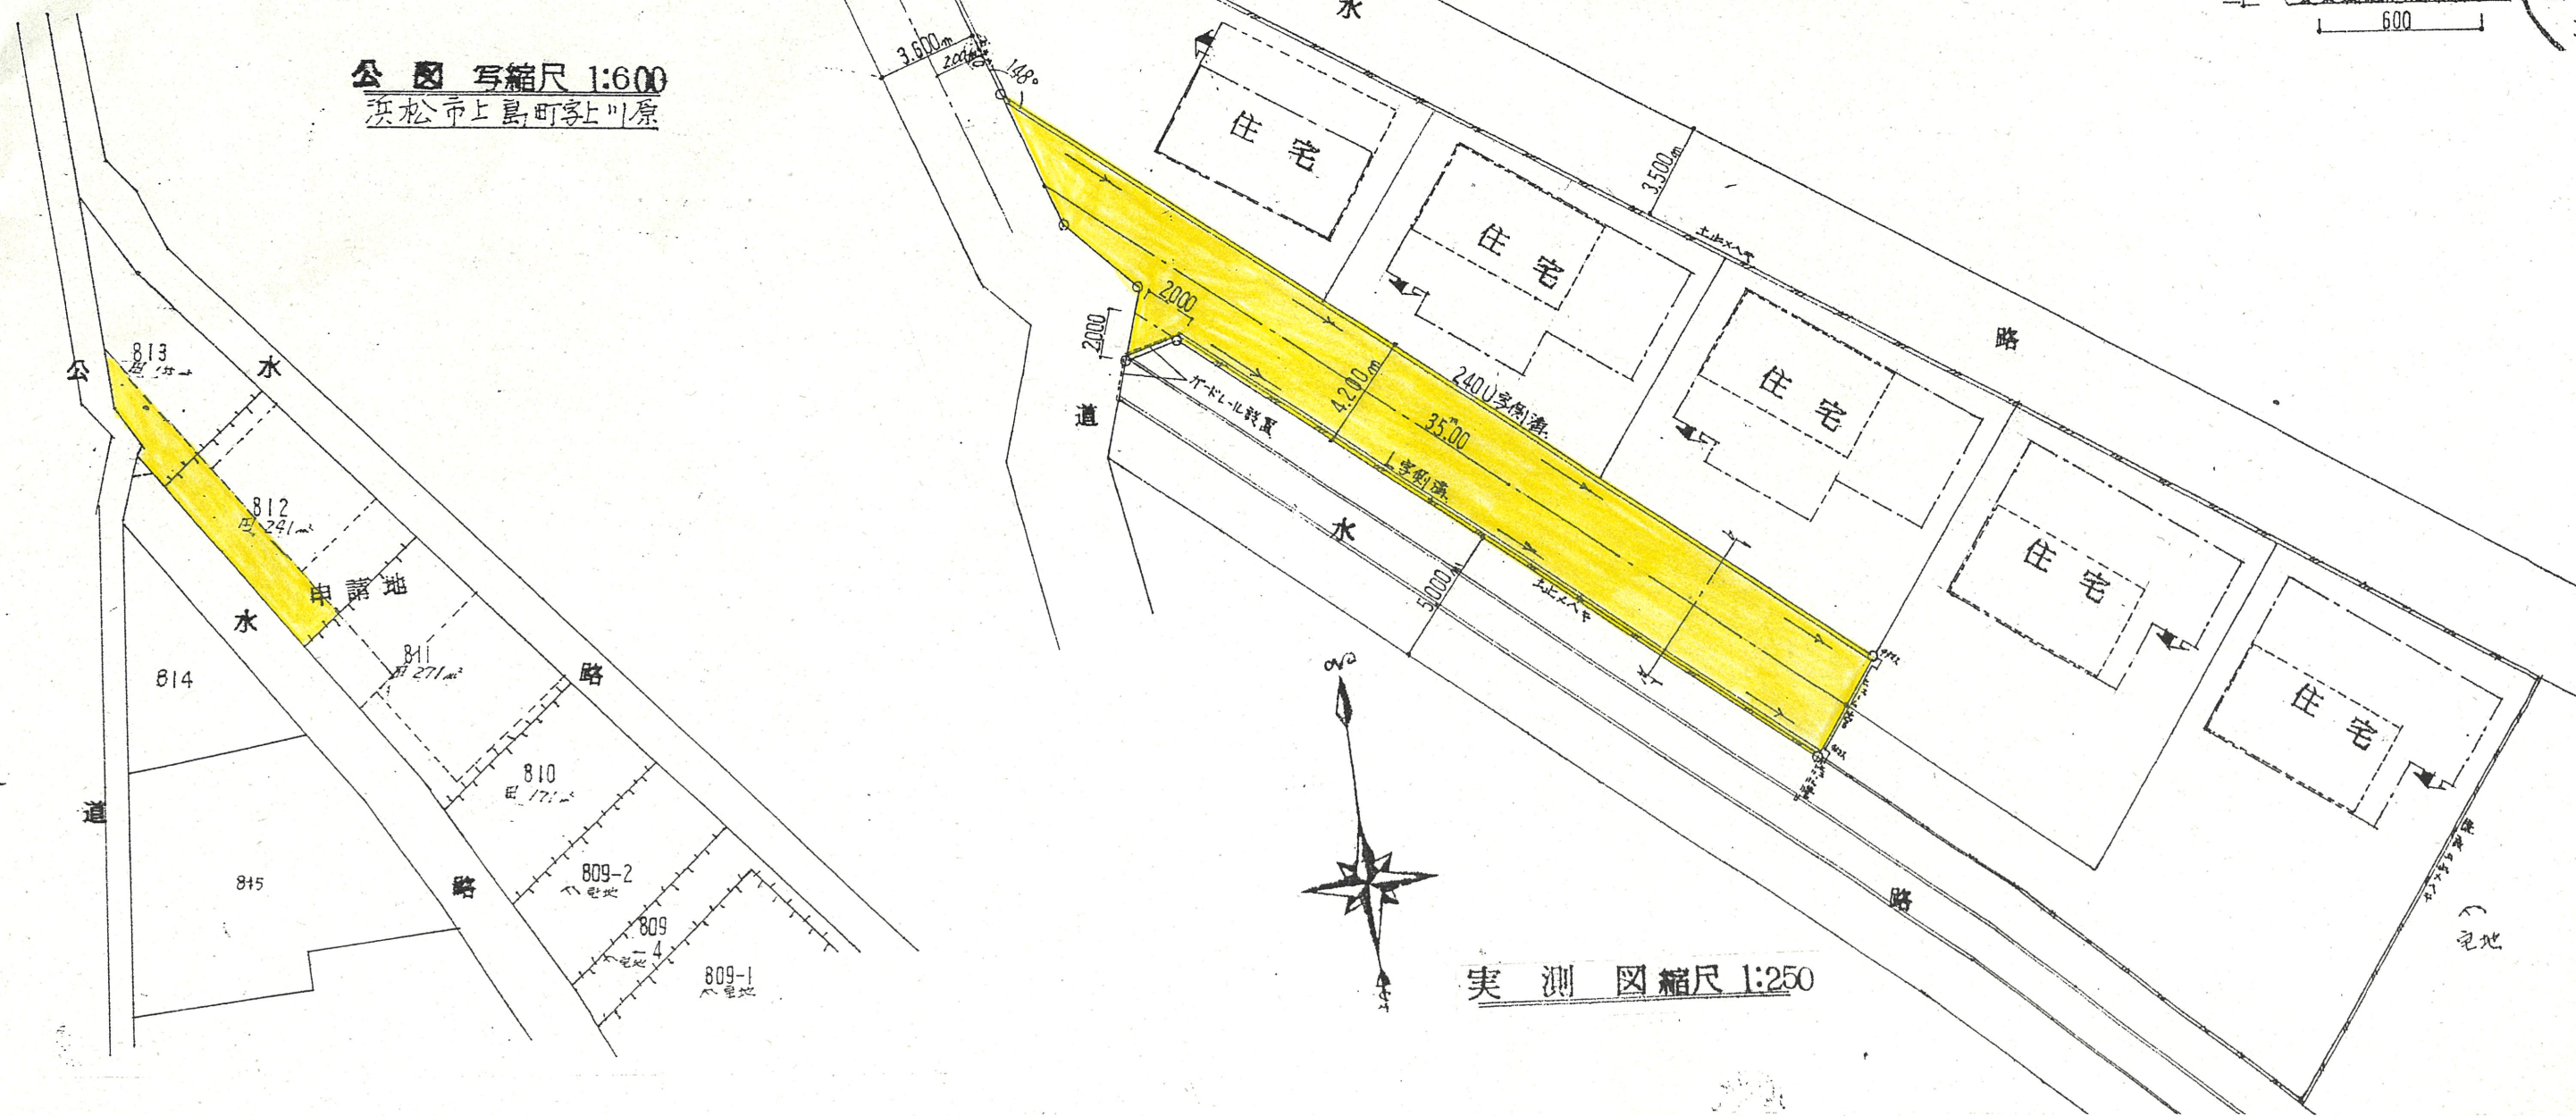

附近見取図

道路位置指定図	指定番号	53-28
上島五丁目 地内	指定年月日	S53.12.25

A-A' 断面図 縮尺 1:25

公 図 写縮尺 1:600
茨松市上島町字上川原

実測図 縮尺 1:250