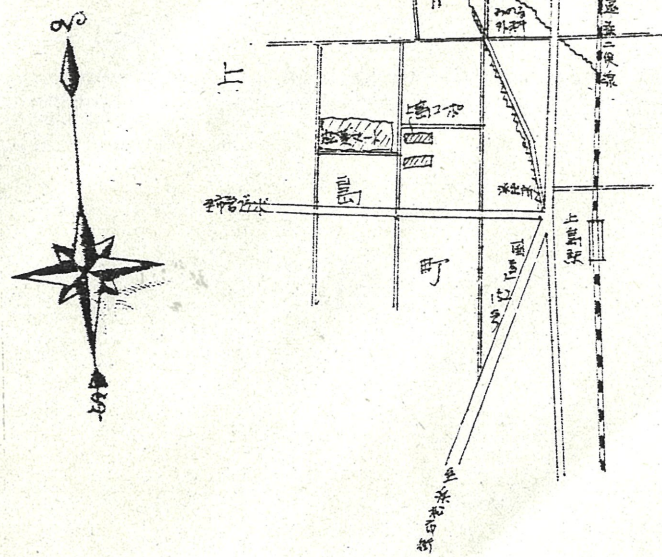

附近見取図

道路位置指定図	指定番号	53-28
上島五丁目 地内	指定年月日	S53.12.25

A-A' 断面図 縮尺 1:25

公 図 写縮尺 1:600
茨松市上島町字上川原

実測図 縮尺 1:250