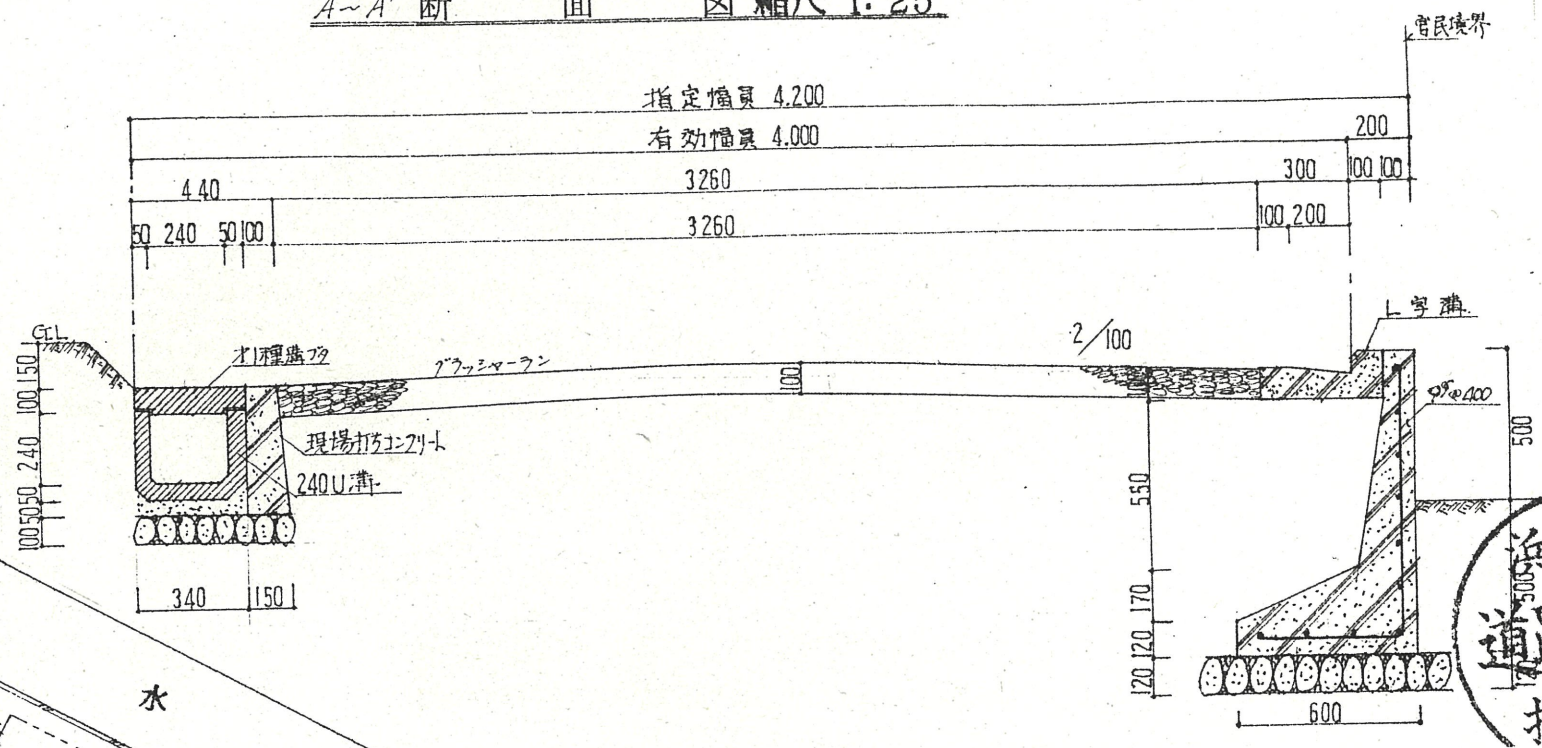

附近見取図

道路位置指定図	指定番号	53-28
上島五丁目 地内	指定年月日	S53.12.25

A-A' 断面図 縮尺 1:25

公 図 写縮尺 1:600
茨松市上島町字上川原

実測図 縮尺 1:250