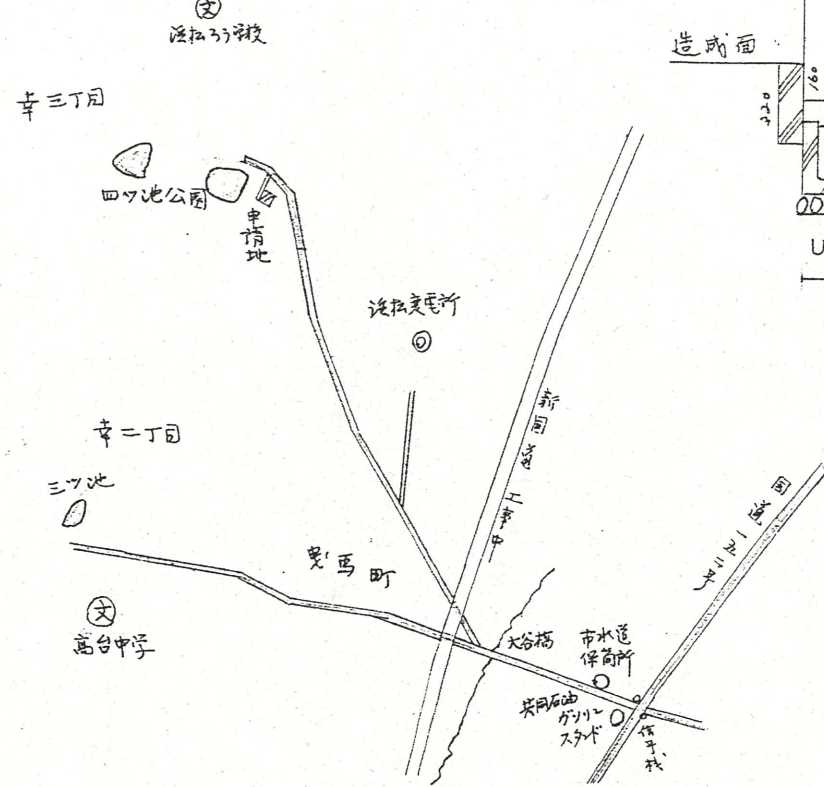

附近見取図

公園字
浜松市幸三丁目