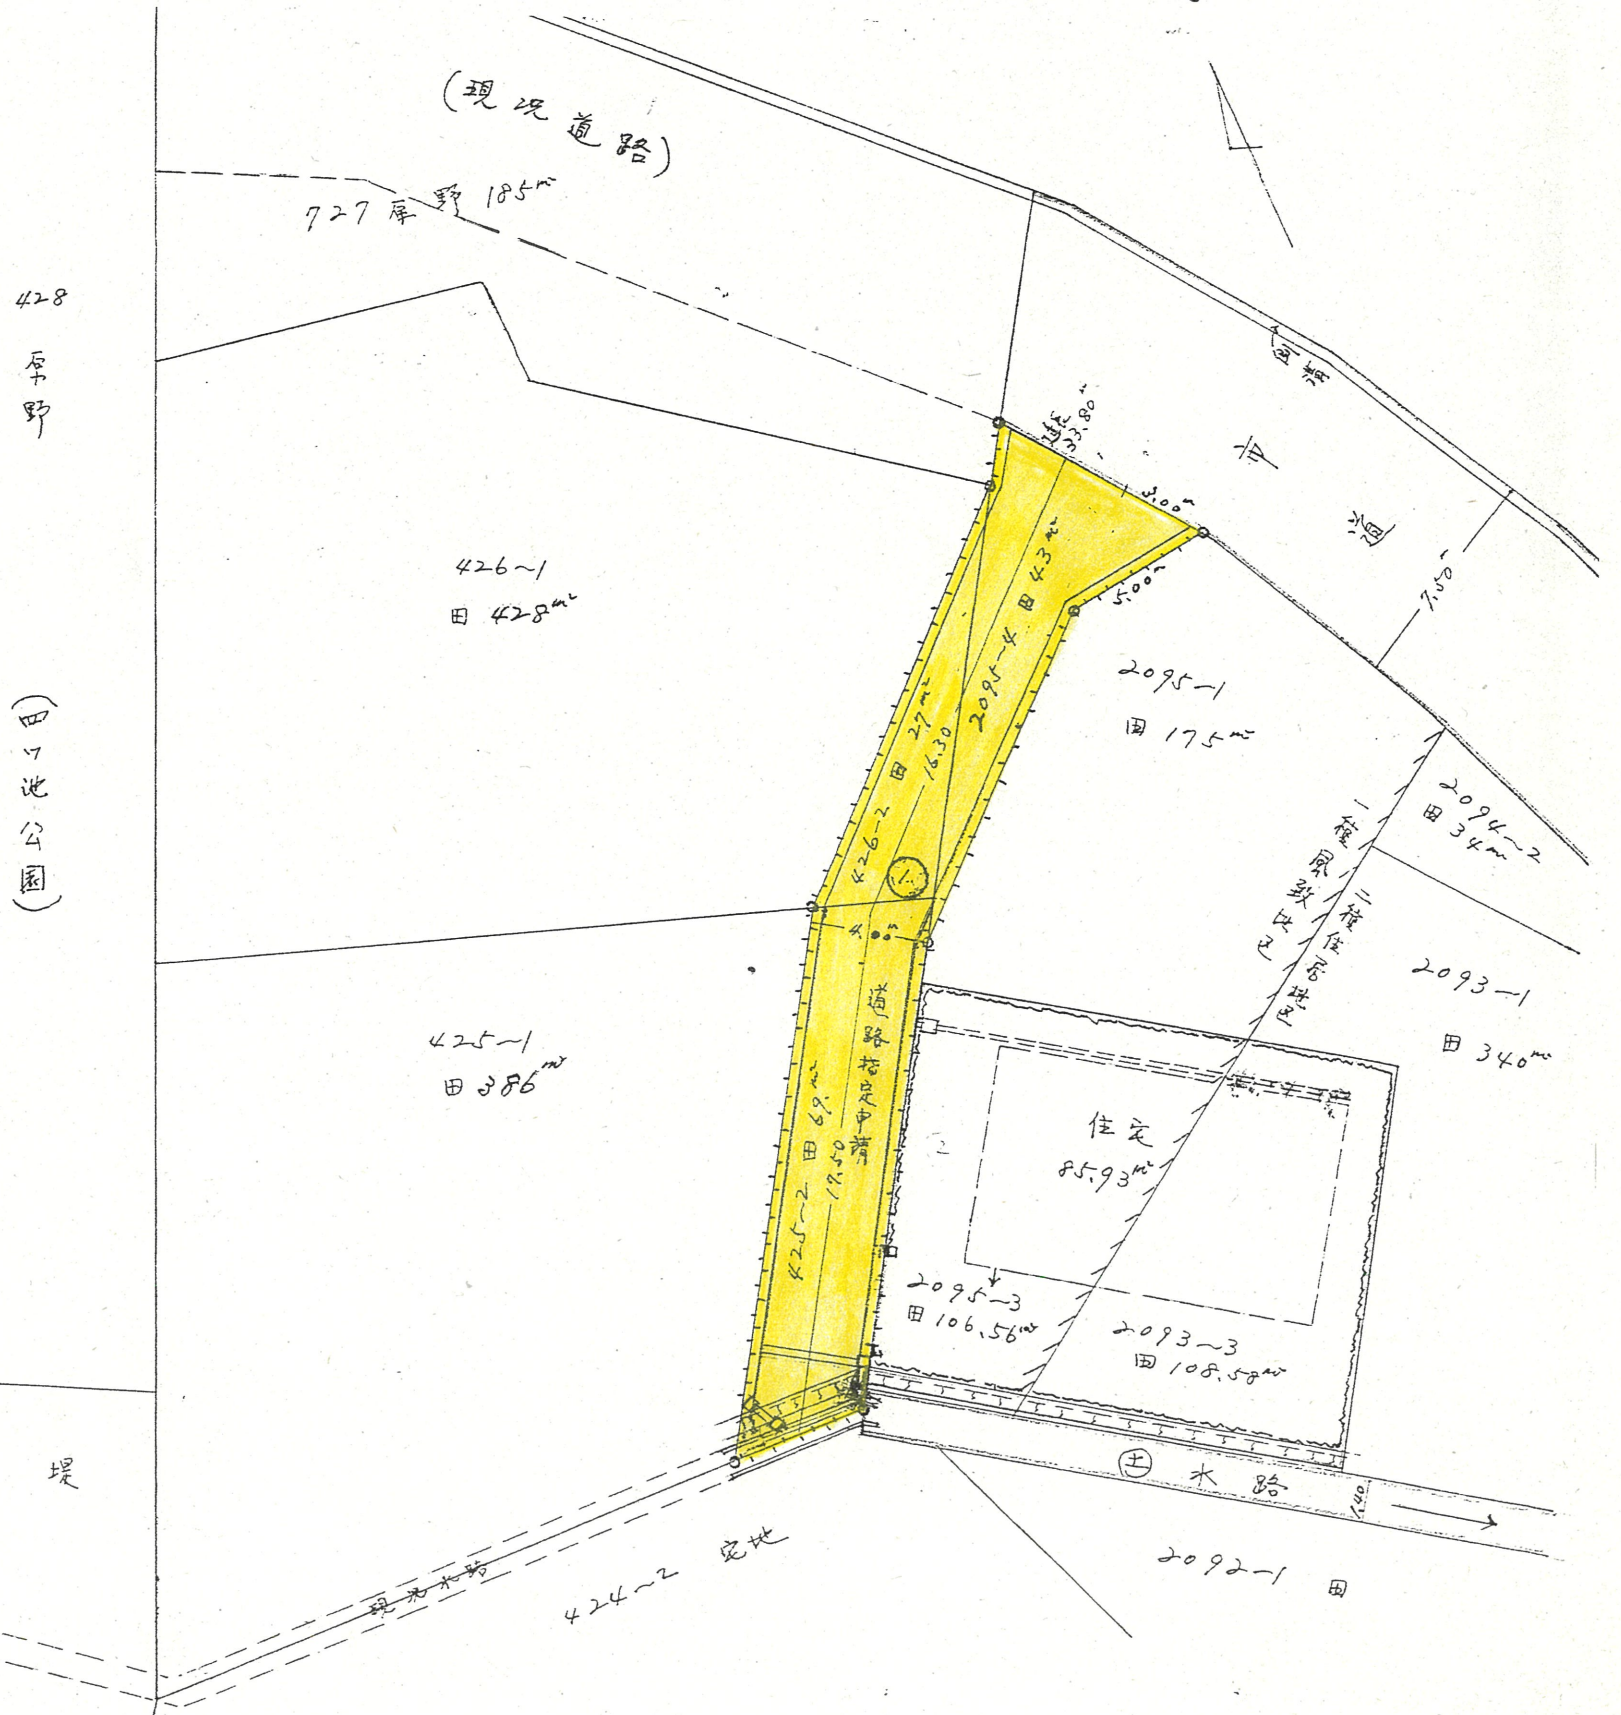

断面図

道路位置指定図	指定番号	53-25
幸三丁目 地内	指定年月日	S53.11.14

実測図 1/250

(田ノ池公園)

堤

堤

堤

堤

堤