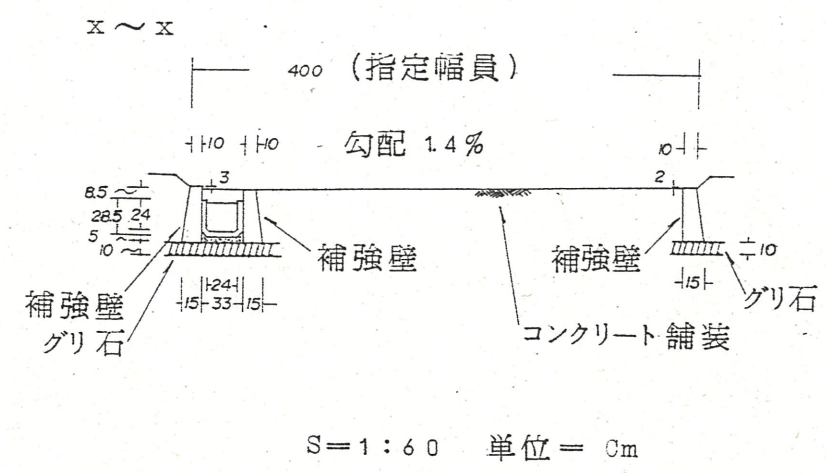

附近見取図

公 図 写

道路位置指定図	指定番号	53-24
和合町 地内	指定年月日	S53. 9.30

実 測 図

縮尺=1/250
単位:m

- 米家屋所有者
- Ⓐ 深谷富司
 - Ⓑ 久保田 志津夫
 - Ⓒ 田中一郎

縮尺=1/600

グレーチング