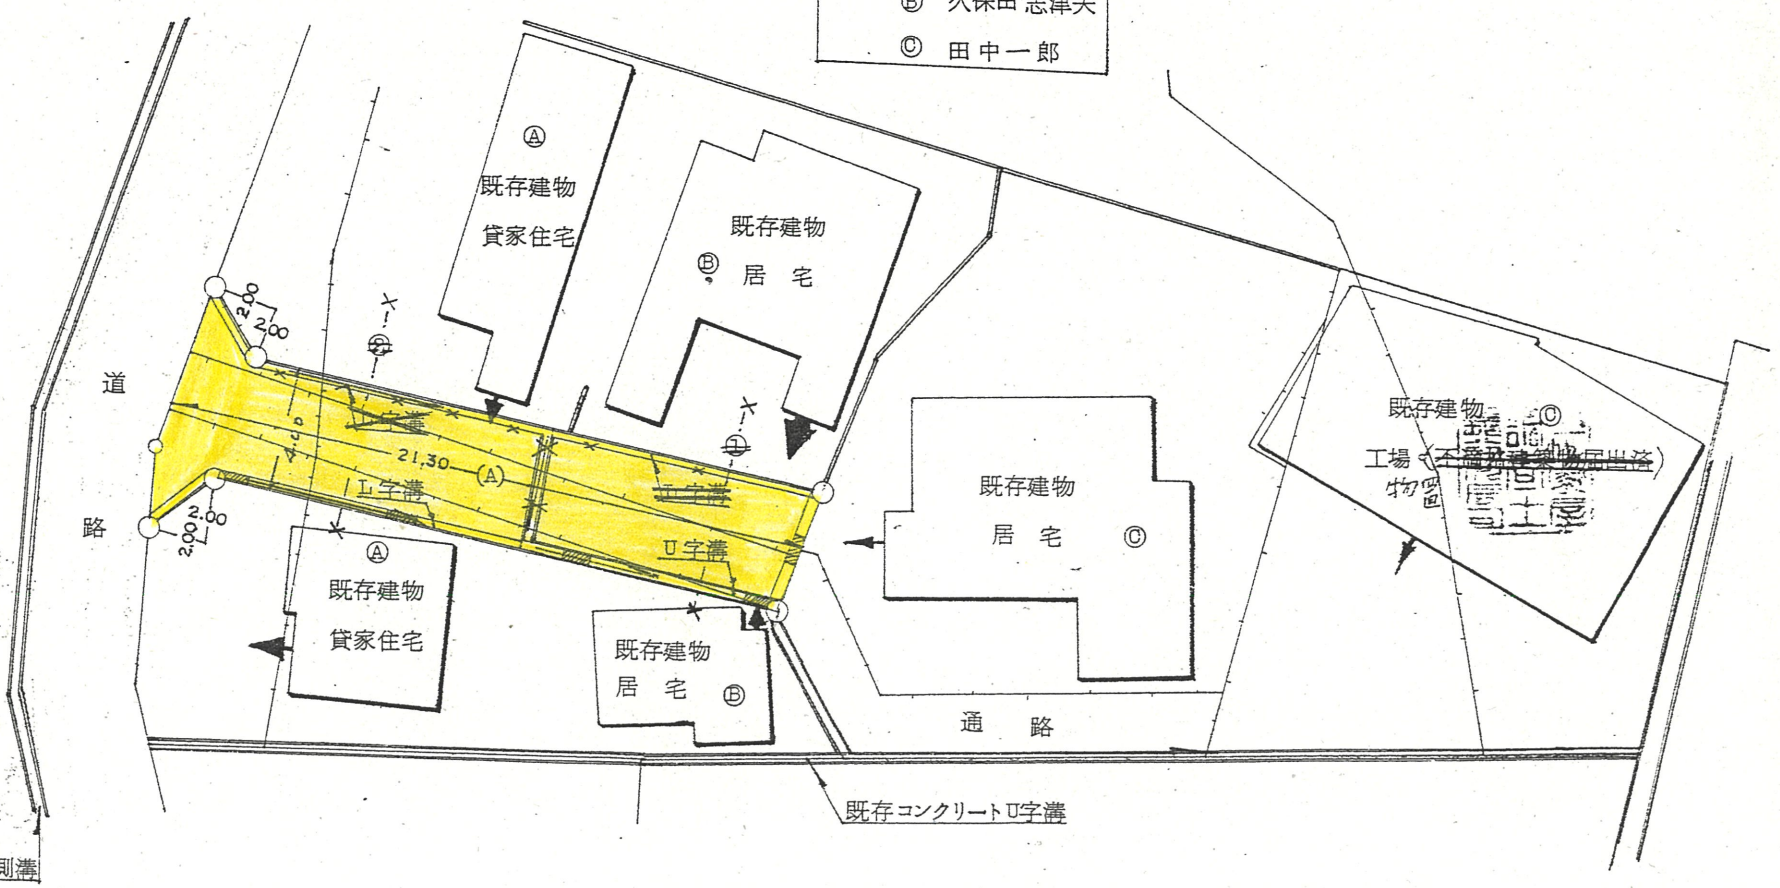

附近見取図

公 図 写

道路位置指定図	指定番号	53-24
和合町 地内	指定年月日	S53. 9.30

実 測 図

縮尺=1/250
単位:m

- 米家屋所有者
- Ⓐ 深谷富司
 - Ⓑ 久保田 志津夫
 - Ⓒ 田中一郎

縮尺=1/600

グレーチング