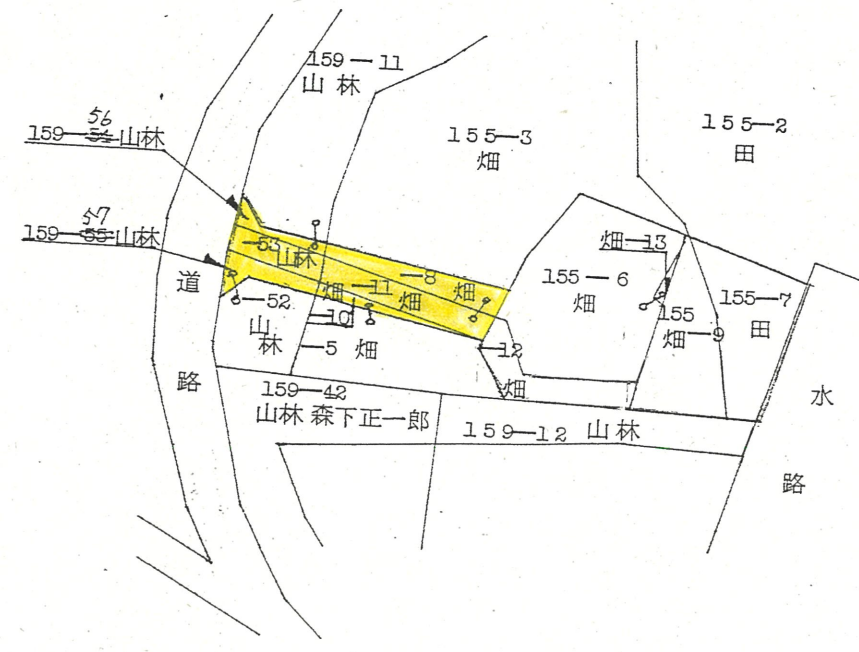

附近見取図

公 図 写

道路位置指定図	指定番号	53-24
和合町 地内	指定年月日	S53. 9.30

実 測 図

縮尺=1/250
単位:m

- 米家屋所有者
- Ⓐ 深谷富司
 - Ⓑ 久保田 志津夫
 - Ⓒ 田中一郎

縮尺=1/600

グレーチング