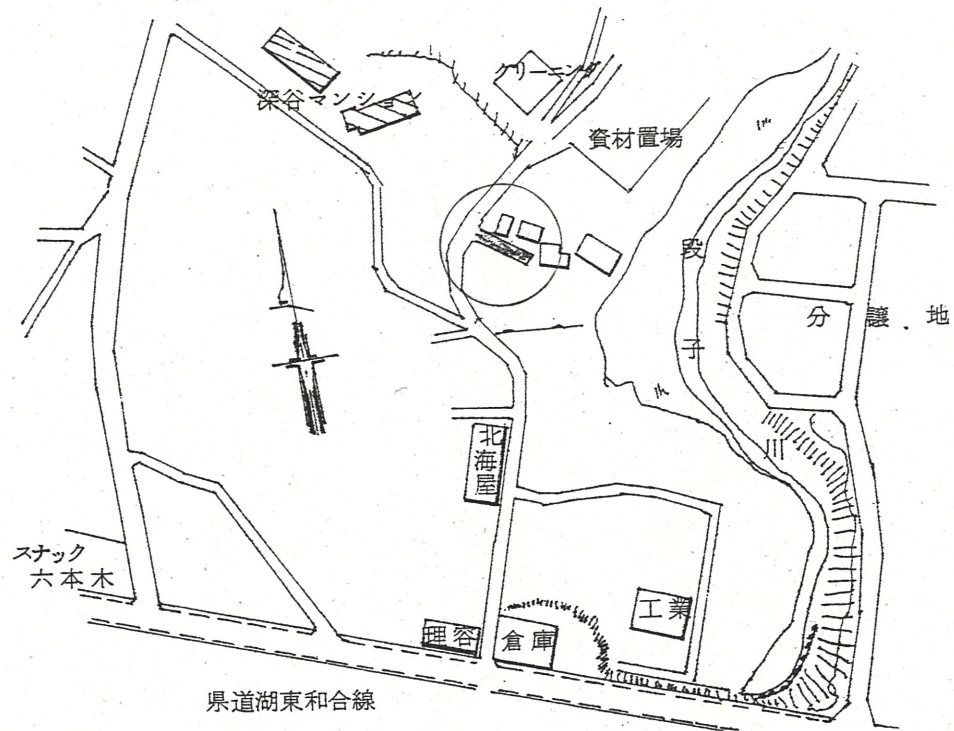

附近見取図

公 図 写

道路位置指定図	指定番号	53-24
和合町 地内	指定年月日	S53. 9.30

実 測 図

縮尺=1/250
単位:m

- 米家屋所有者
- Ⓐ 深谷富司
 - Ⓑ 久保田 志津夫
 - Ⓒ 田中一郎

縮尺=1/600

グレーチング