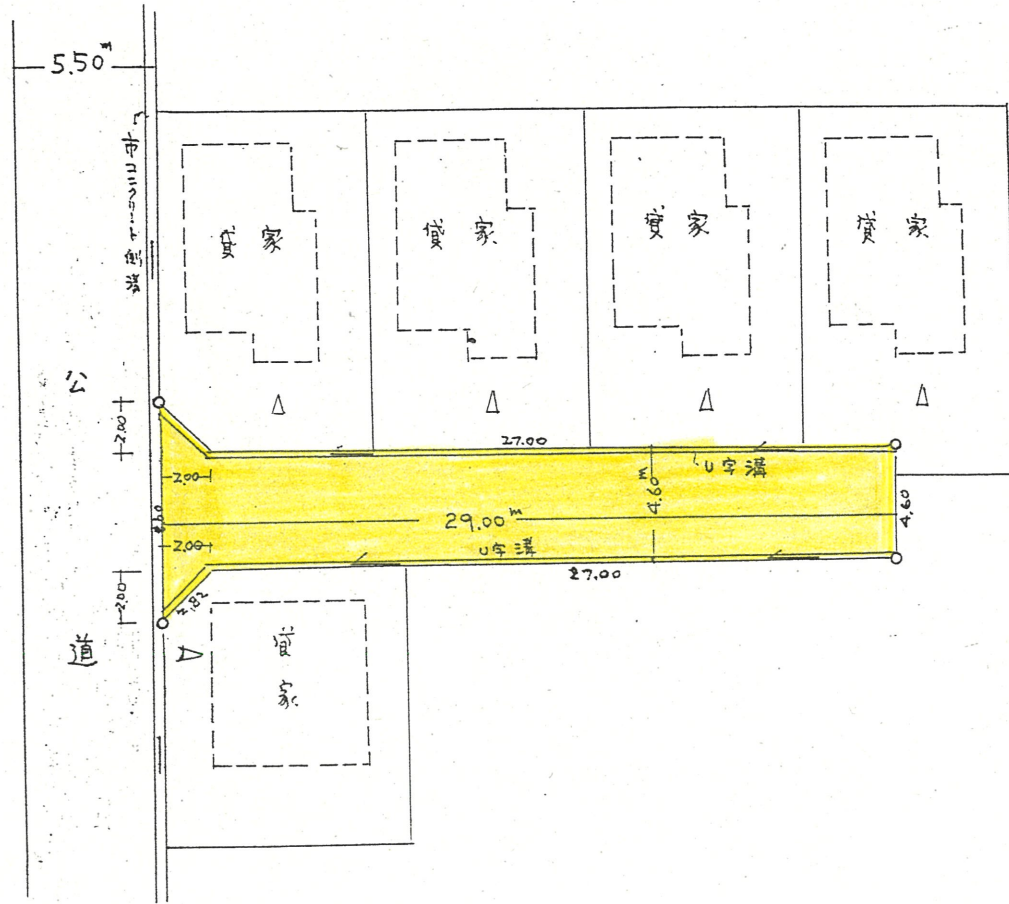

附近見取図

地籍図 (実測図及び公図写)

実測図 1/300

道路位置指定図	指定番号	53-19
領家一丁目 地内	指定年月日	S53. 9.14

断面図 1/30

公図写 1/600