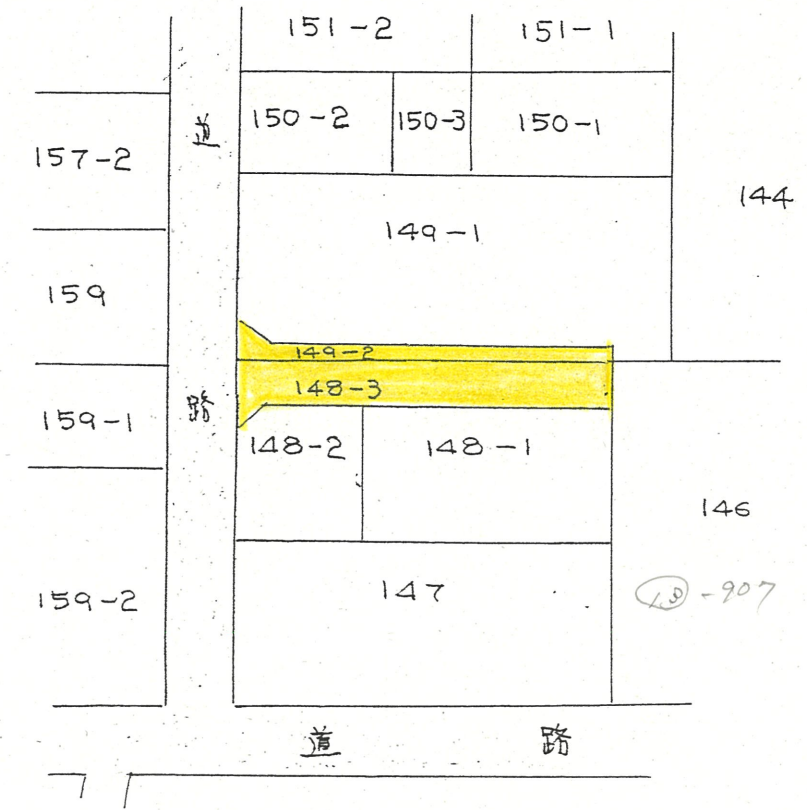

附近見取図

地籍図 (実測図及び公図写)

実測図 1/300

道路位置指定図	指定番号	53-19
領家一丁目 地内	指定年月日	S53. 9.14

断面図 1/30

公図写 1/600