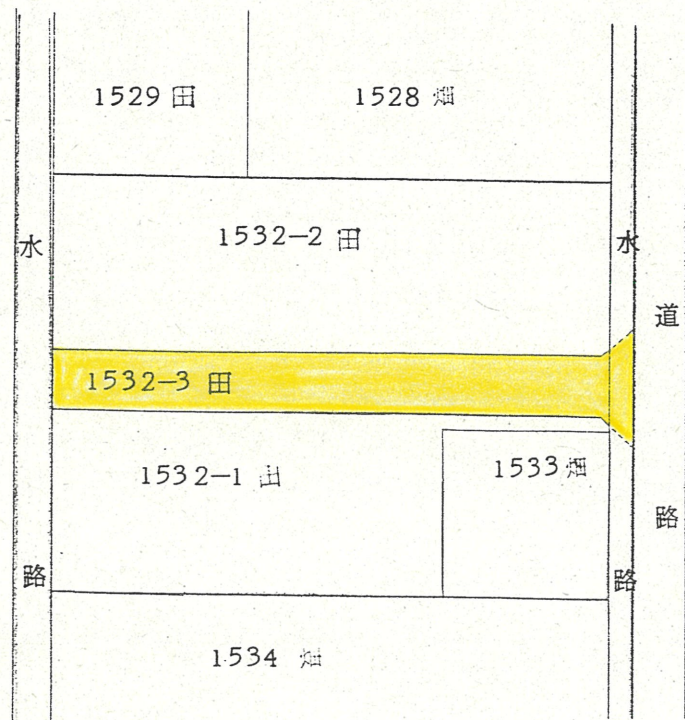

附近見取図

断面図

1/30

道路位置指定図	指定番号	53-15
三島町 地内	指定年月日	S53. 8.30

実測図

1/250

公図写

1/500

所在 浜松市三島町字長通

造成面積 991.00m²