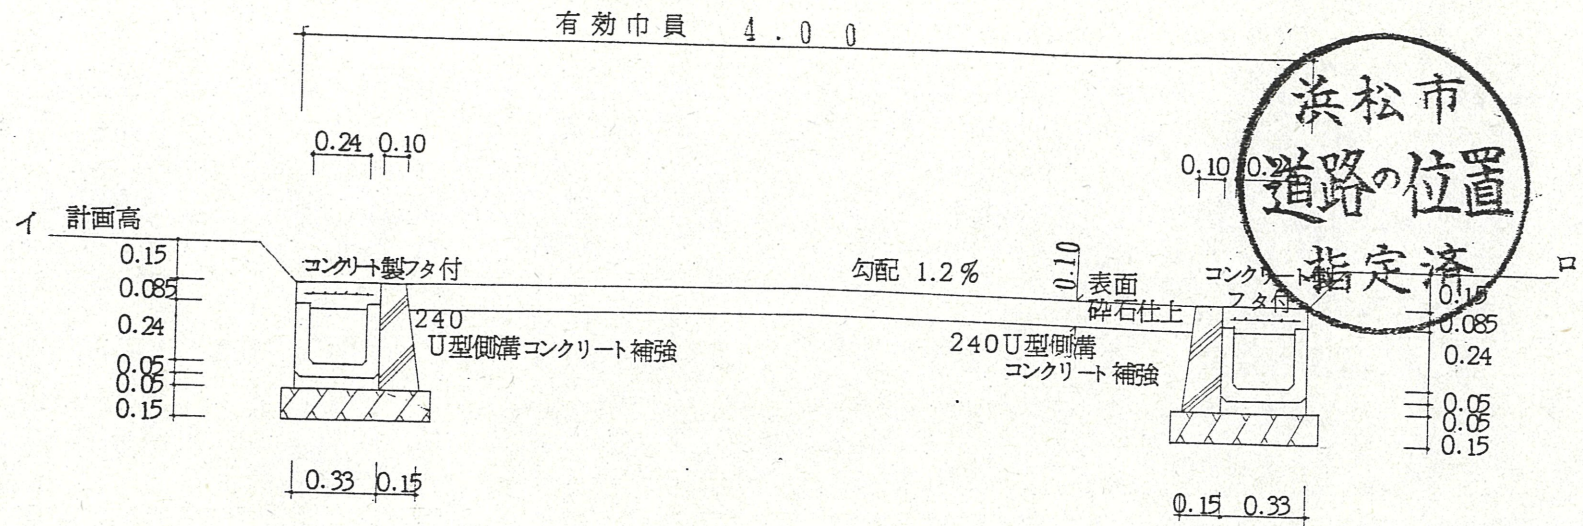

附近見取図

断面図

1/30

道路位置指定図	指定番号	53-15
三島町 地内	指定年月日	S53. 8.30

実測図

1/250

公図写

1/500

所在 浜松市三島町字長通

造成面積 991.00m²