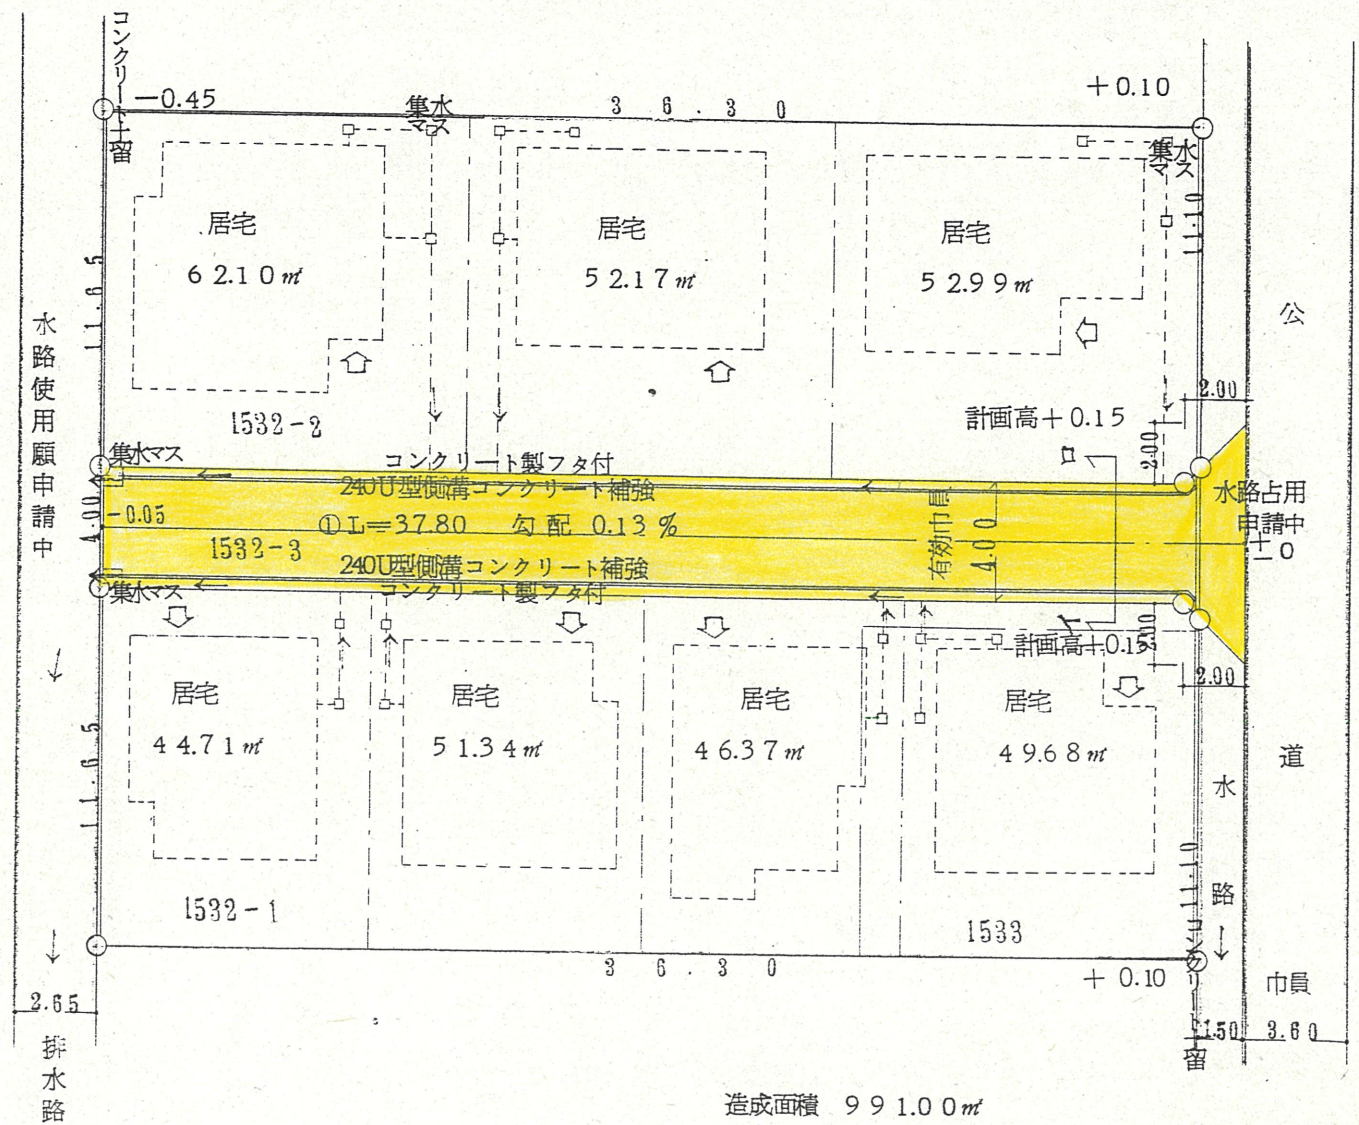

附近見取図

断面図

1/30

道路位置指定図	指定番号	53-15
三島町 地内	指定年月日	S53. 8.30

実測図

1/250

公図写

1/500

所在 浜松市三島町字長通

造成面積 991.00m²