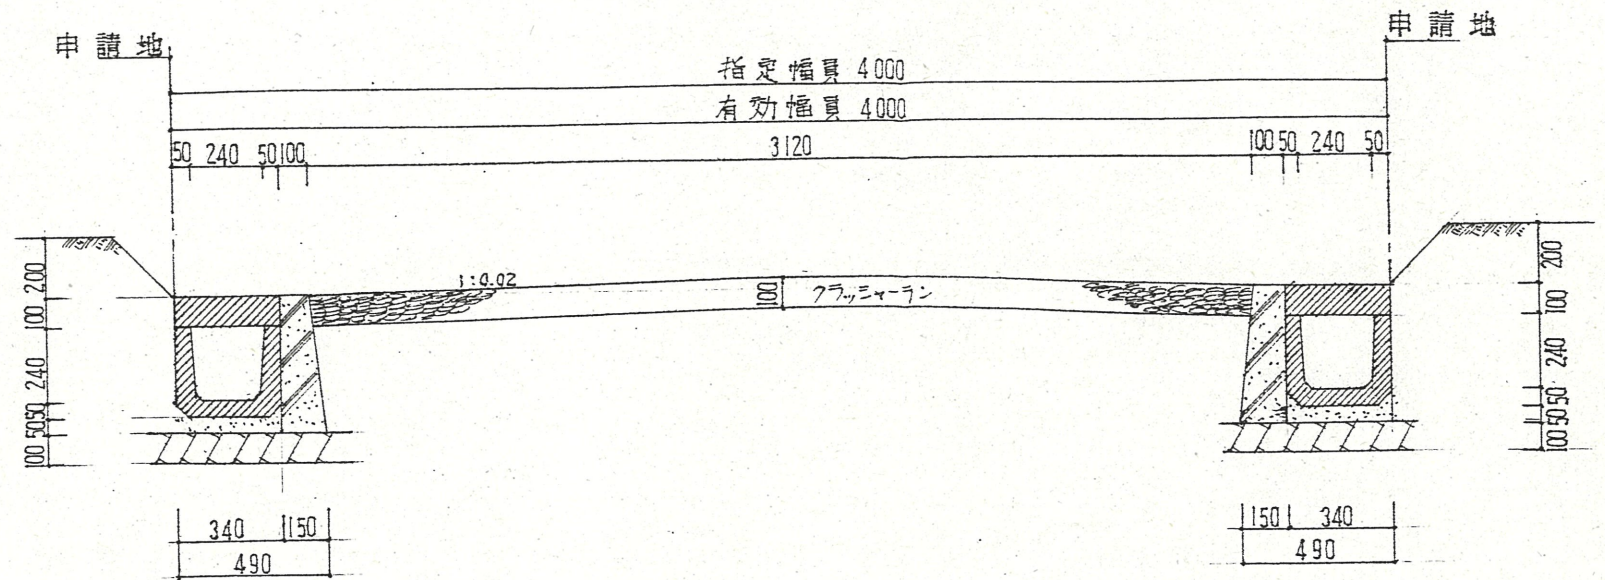

附近見取図

公図写縮尺 1:600  
浜松市曳馬町字三浦

道路位置指定図	指定番号	53-13
曳馬四丁目 地内	指定年月日	S53.12.16

S-S' 断面図 1/25

実測図縮尺 1:250