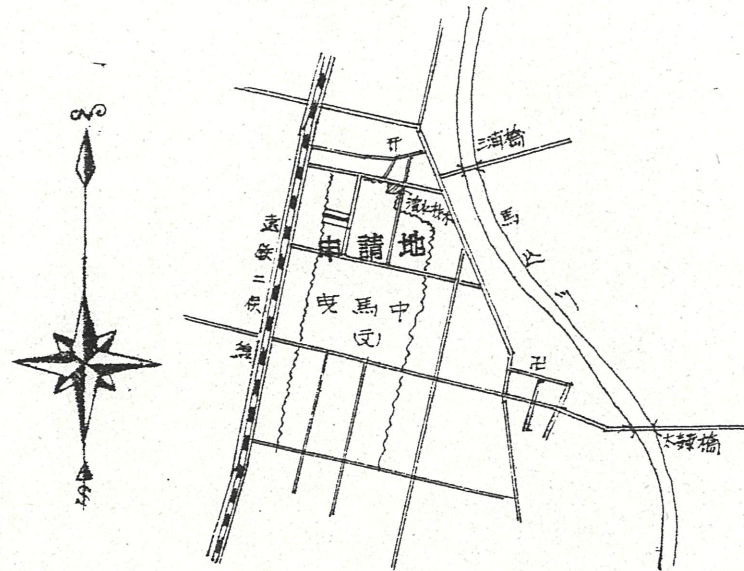

附近見取図

公図写縮尺 1:600  
浜松市曳馬町字三浦

道路位置指定図	指定番号	53-13
曳馬四丁目 地内	指定年月日	S53.12.16

S-S' 断面図 1/25

実測図縮尺 1:250