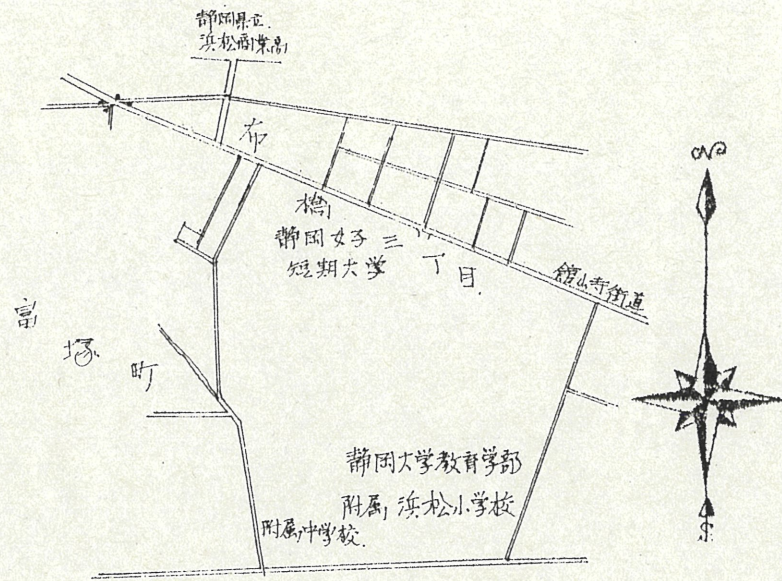

附近見取図

公図写縮尺 1:600  
浜松市富塚町字亀戸池

道路位置指定図	指定番号	52-84
富塚町 地内	指定年月日	S53. 8.10

断面図 1/25

実測図縮尺 1:300