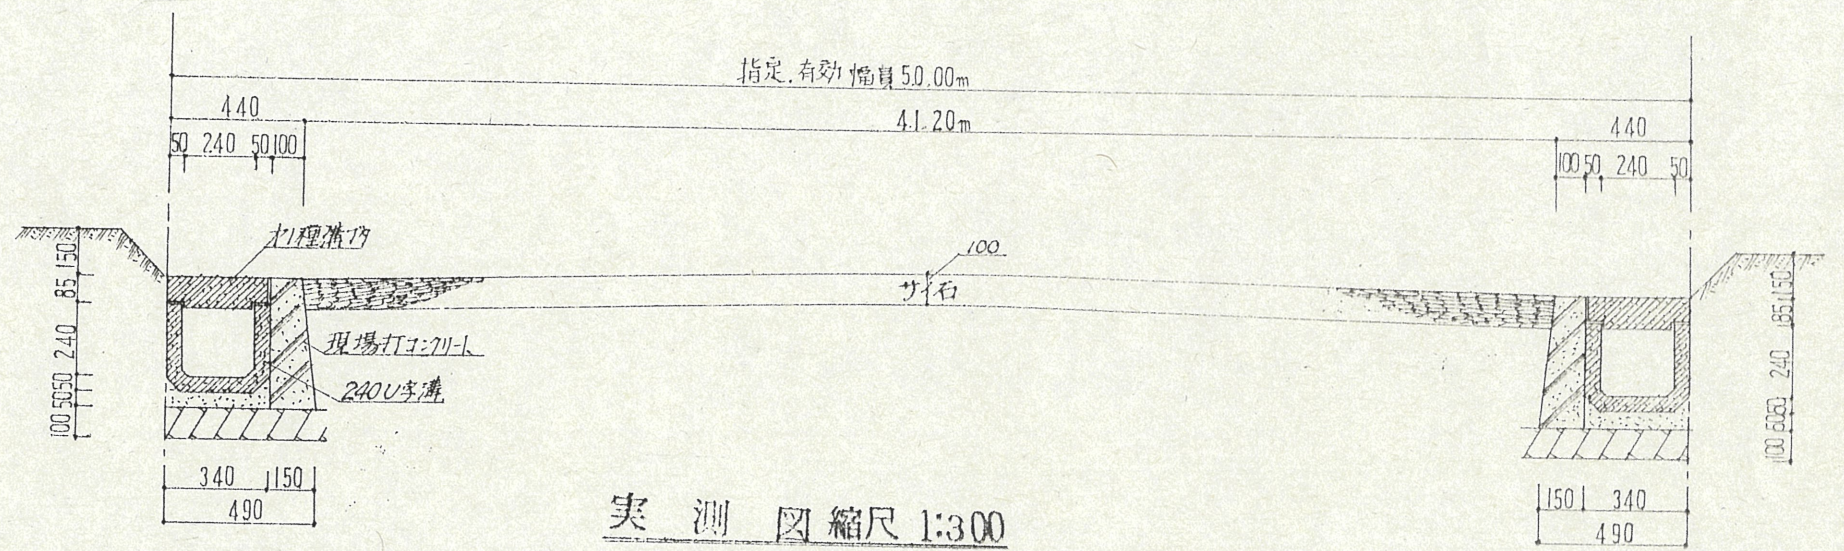

附近見取図

公図写縮尺 1:600  
浜松市富塚町字亀戸池

道路位置指定図	指定番号	52-84
富塚町 地内	指定年月日	S53. 8.10

断面図 1/25

実測図縮尺 1:300