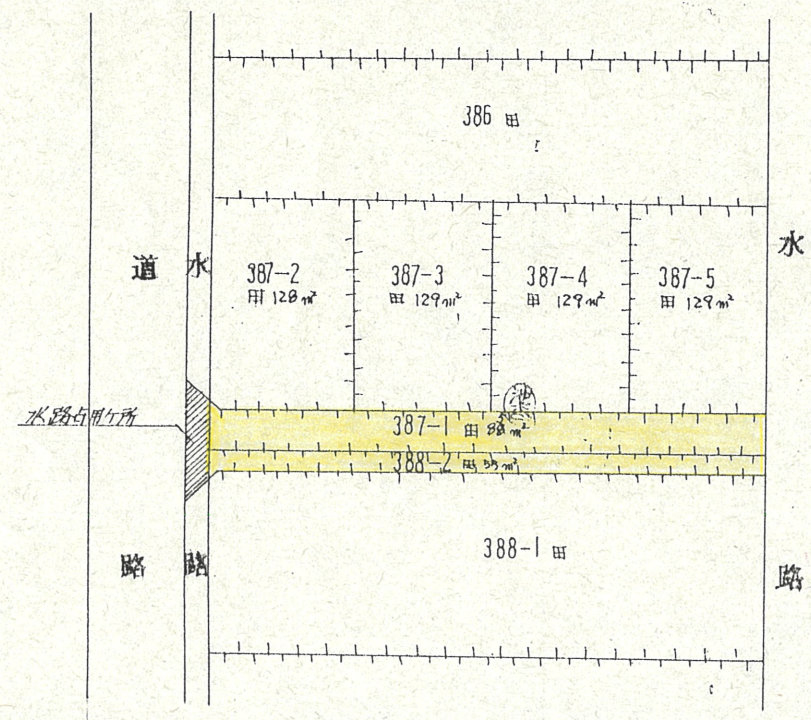

道路位置指定図	指定番号	52-8
三和町 地内	指定年月日	S52.8.8

附近見取図

断面図 5~5' 縮尺 1:30

公 写 縮尺 1:500
浜松市三和町字村前

実測図 縮尺 1:300