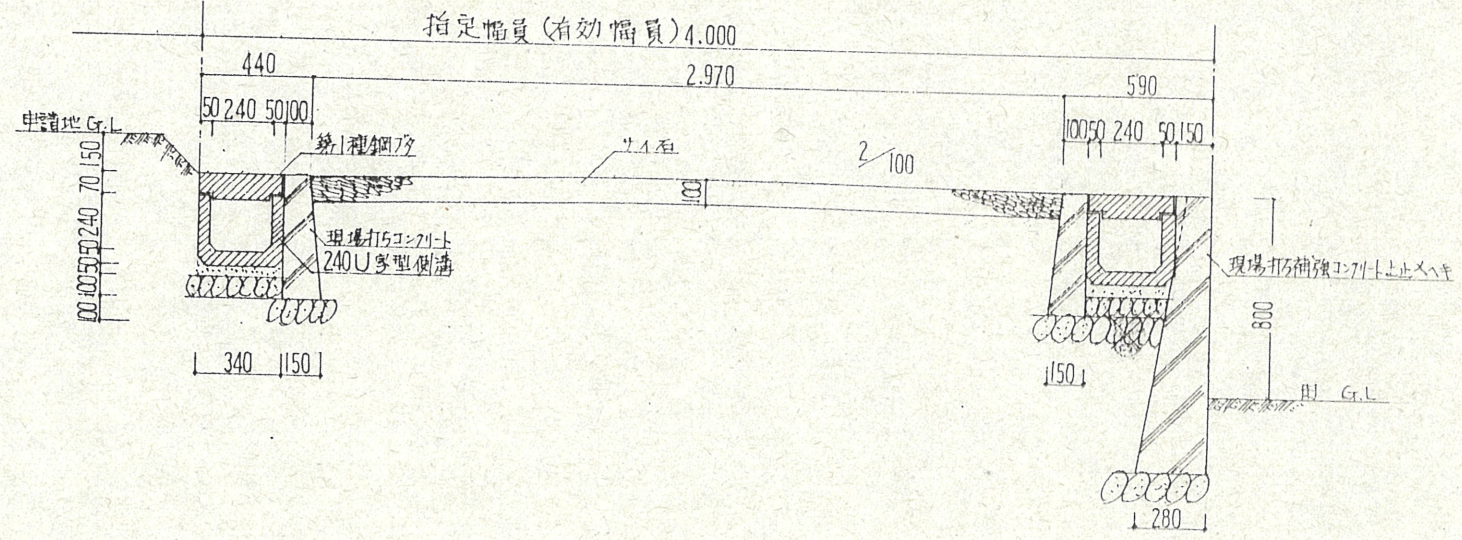

道路位置指定図	指定番号	52-8
三和町 地内	指定年月日	S52.8.8

附近見取図

断面図 5~5' 縮尺 1:30

公 写 縮尺 1:500
浜松市三和町字村前

実測図 縮尺 1:300