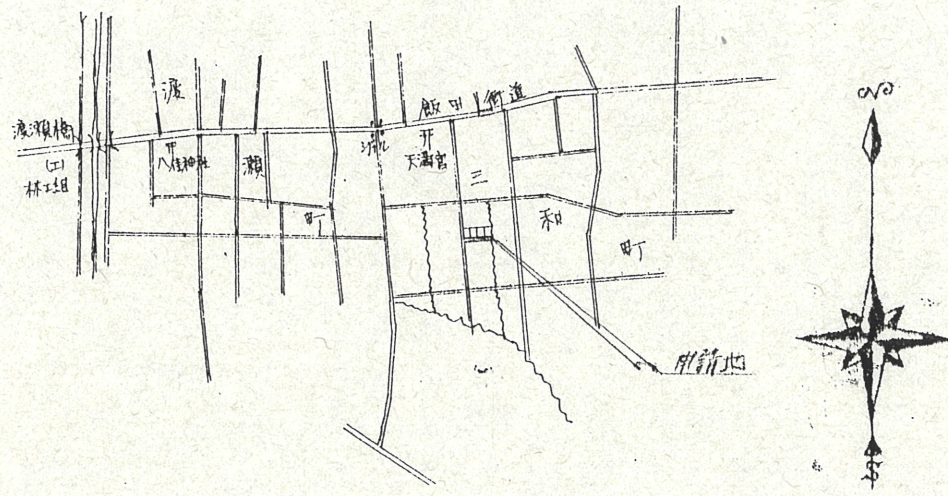

道路位置指定図	指定番号	52-8
三和町 地内	指定年月日	S52.8.8

附近見取図

断面図 5~5' 縮尺 1:30

公 写 縮尺 1:500
浜松市三和町字村前

実測図 縮尺 1:300