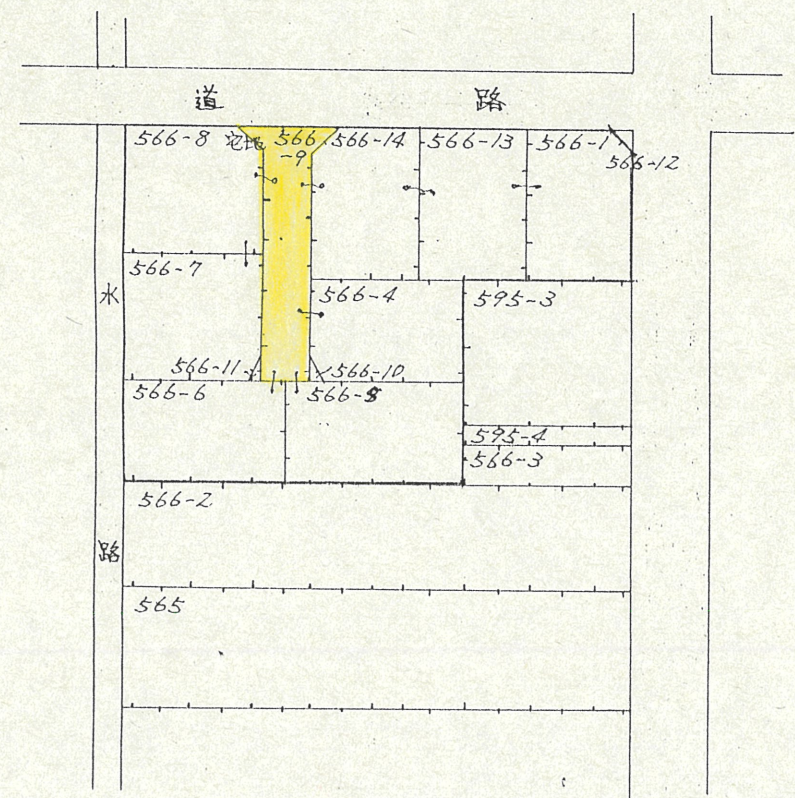

道路位置指定図	指定番号	52-51
助信町 地内	指定年月日	S52.12.17

附近見取図

断面図 5/30

公図写 5/600

実測図 5/300