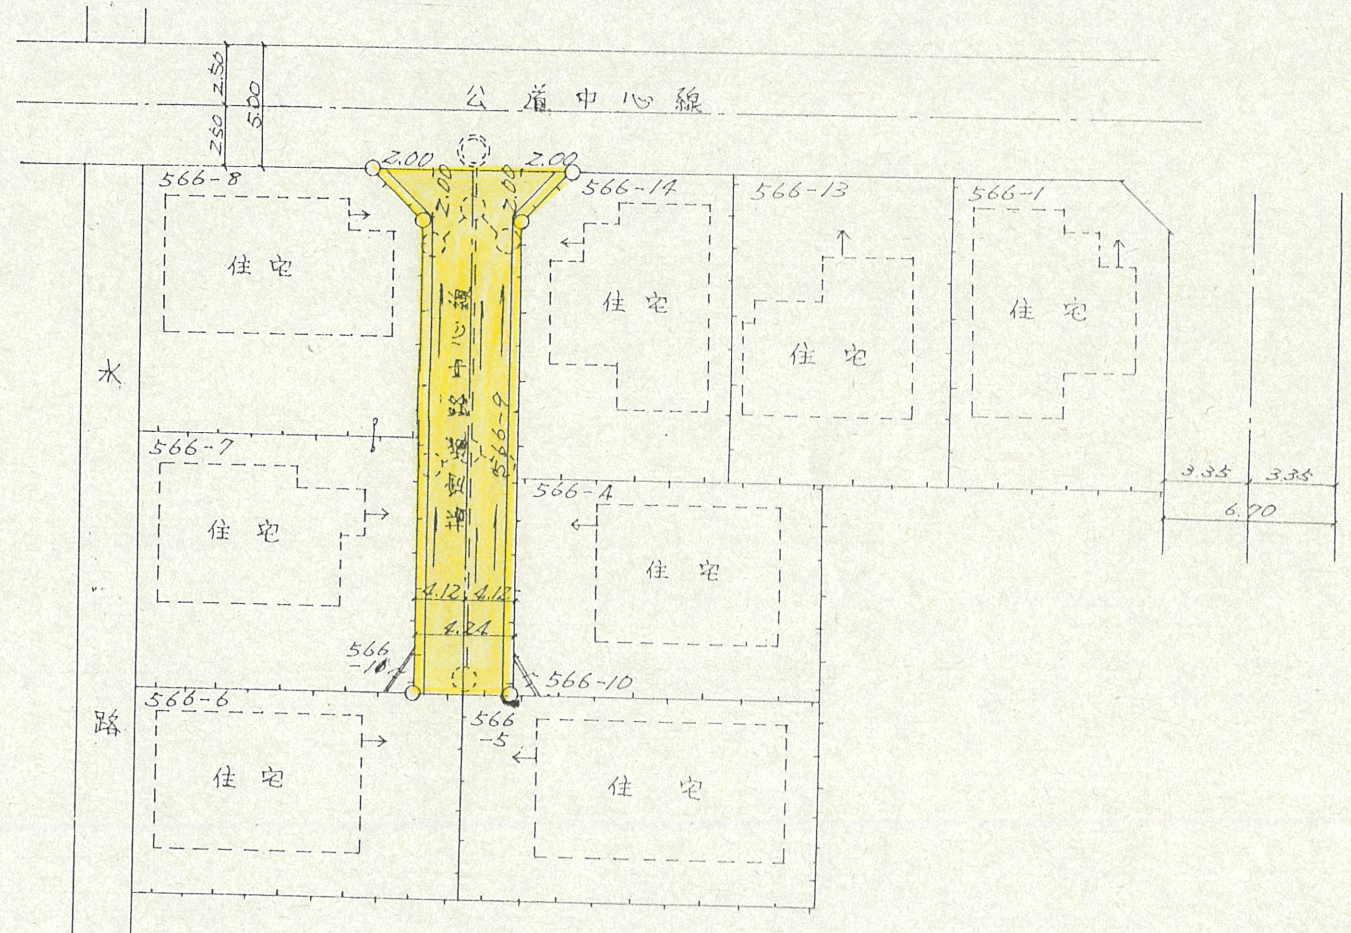

道路位置指定図	指定番号	52-51
助信町 地内	指定年月日	S52.12.17

附近見取図

断面図 5/30

公図写 5/600

実測図 5/300