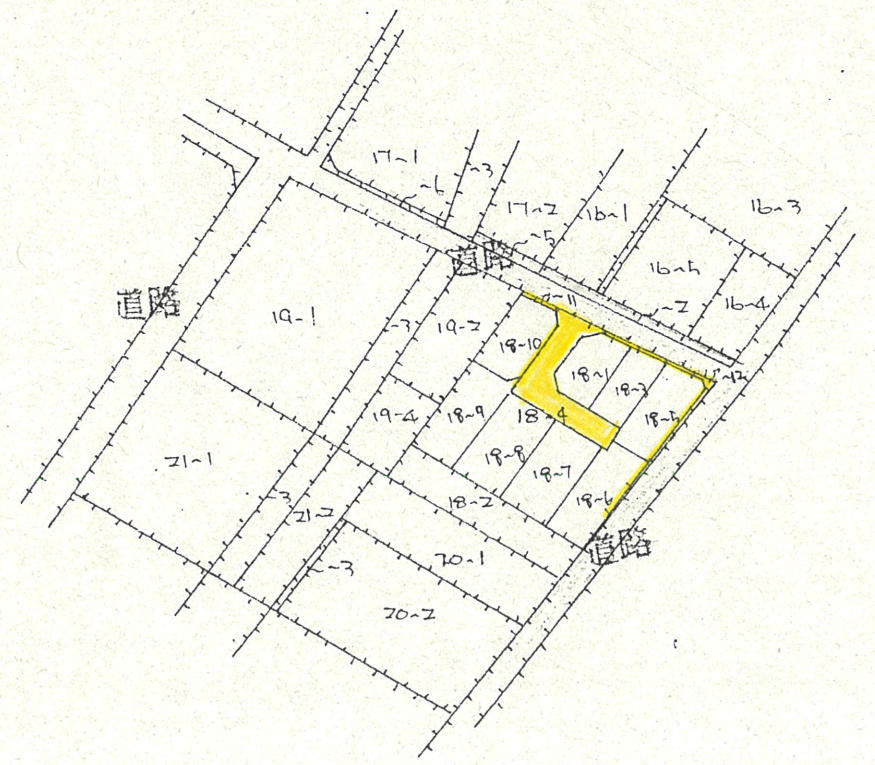

道路位置指定図	指定番号	52-46
和地山一丁目地内	指定年月日	S52.11.21

附近見取図

断面図 S'1/20

公圖写 S'1/200