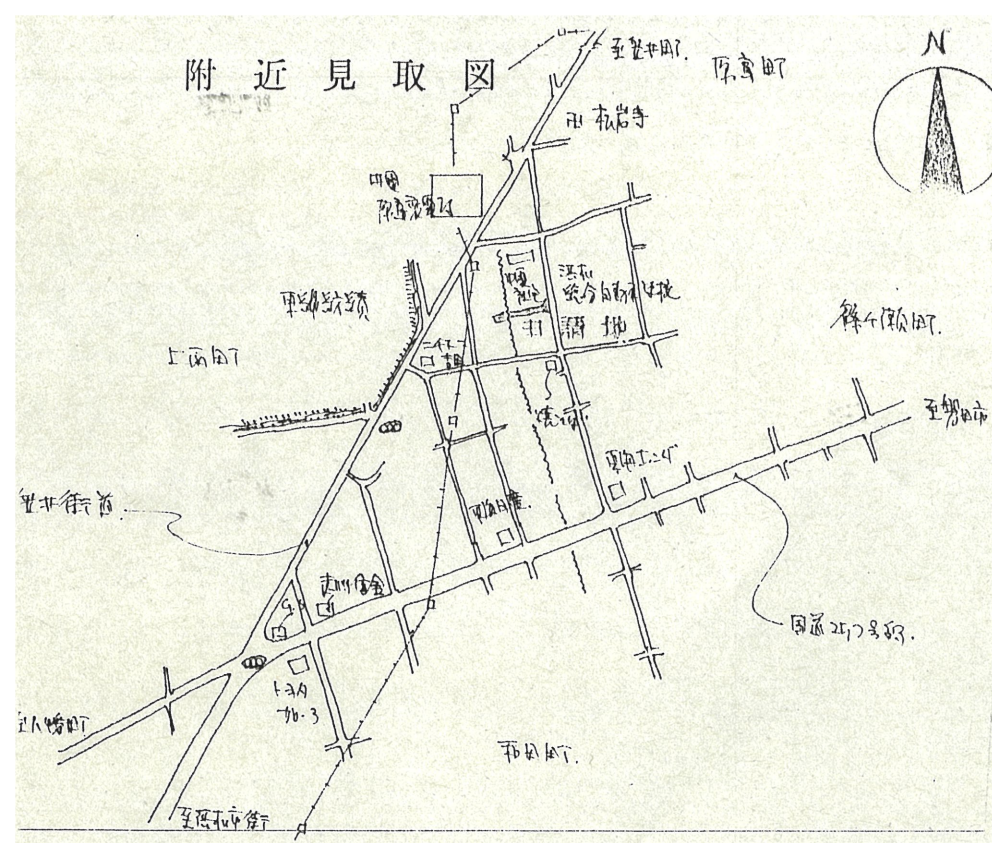

附近見取図

断面図 1/30

道路位置指定図	指定番号	52-32
上西町 地内	指定年月日	S52. 8.26

公園図 1/500

配置図 1/300

附近見取図

断面図 1/30

道路位置指定図	指定番号	53-32
上西町	地内	指定年月日
		S53. 9.28