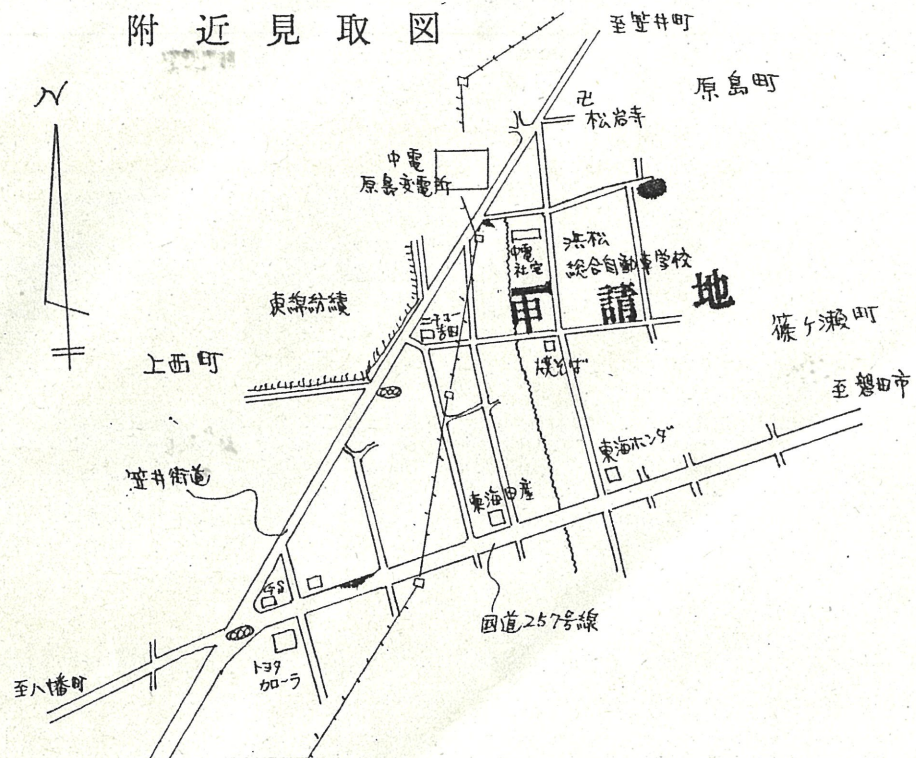

附近見取図

断面図 1/30

道路位置指定図	指定番号	52-32
上西町 地内	指定年月日	S52. 8.26

公園図 1/500

配置図 1/300

附近見取図

断面図 1/30

道路位置指定図	指定番号	53-32
上西町	地内	指定年月日
		S53. 9.28