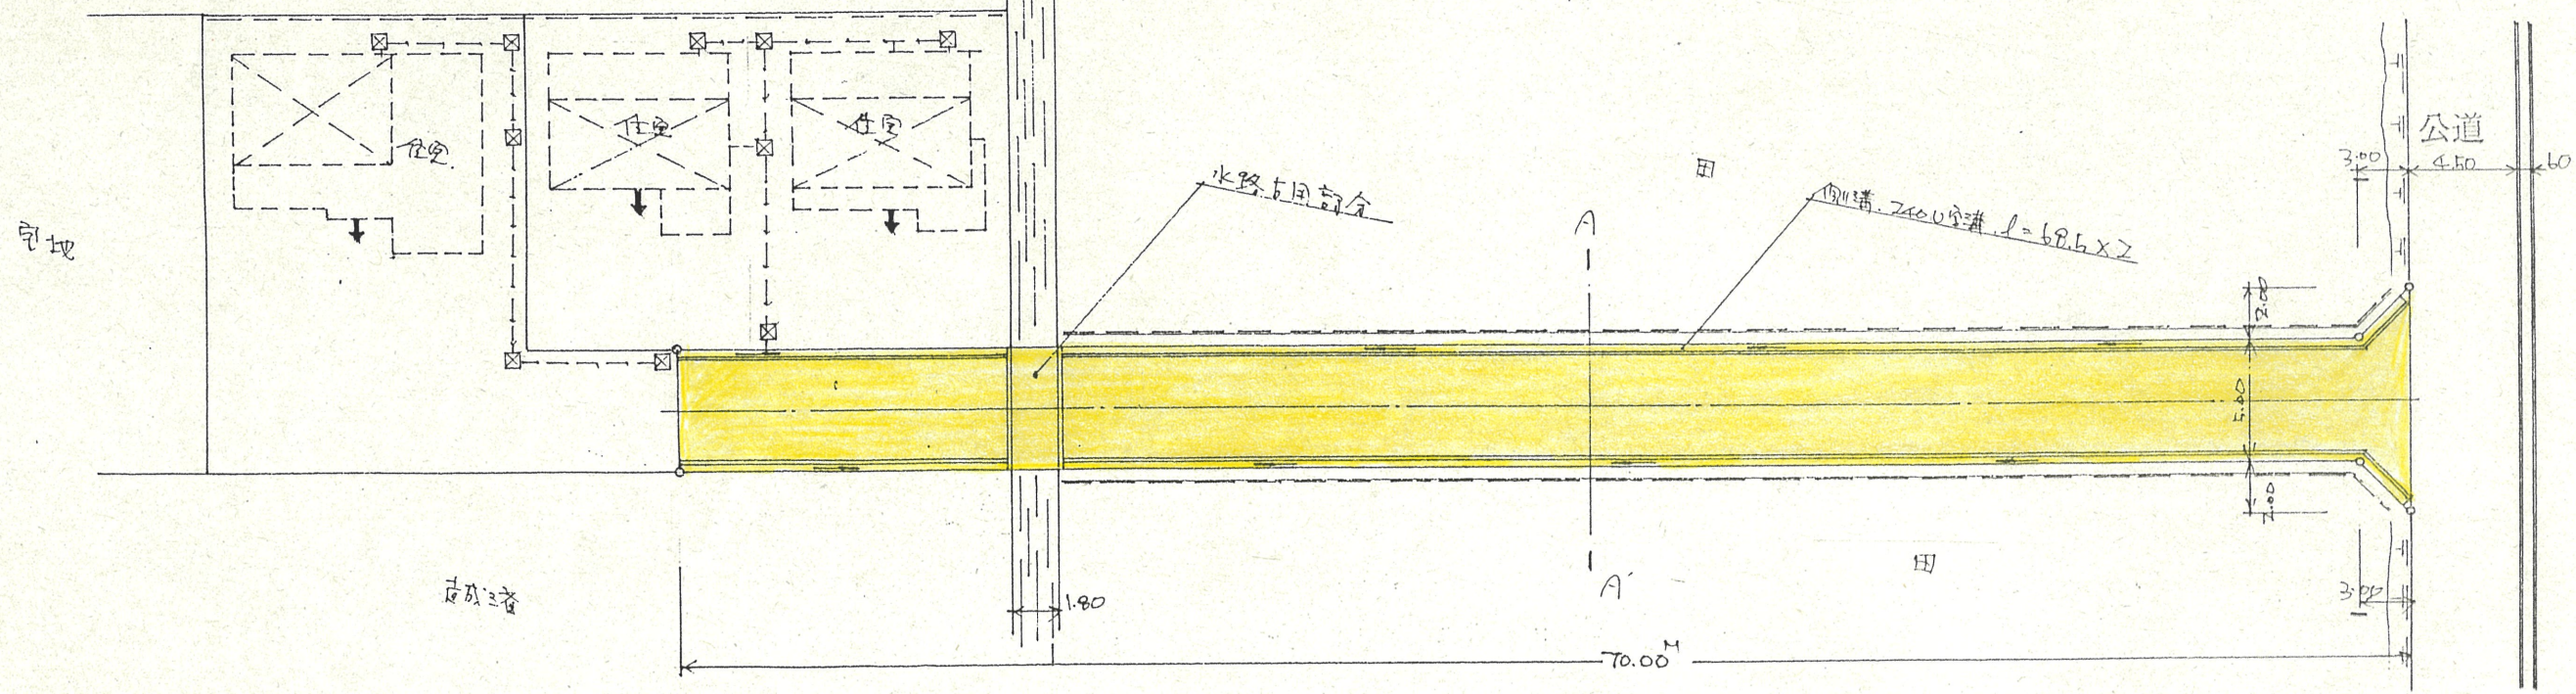

附近見取図

断面図 1/30

道路位置指定図	指定番号	52-32
上西町 地内	指定年月日	S52. 8.26

公園図 1/500

配置図 1/300

附近見取図

断面図 1/30

道路位置指定図	指定番号	53-32
上西町	地内	指定年月日
		S53. 9.28

公図写 1/500

配置図 1/300