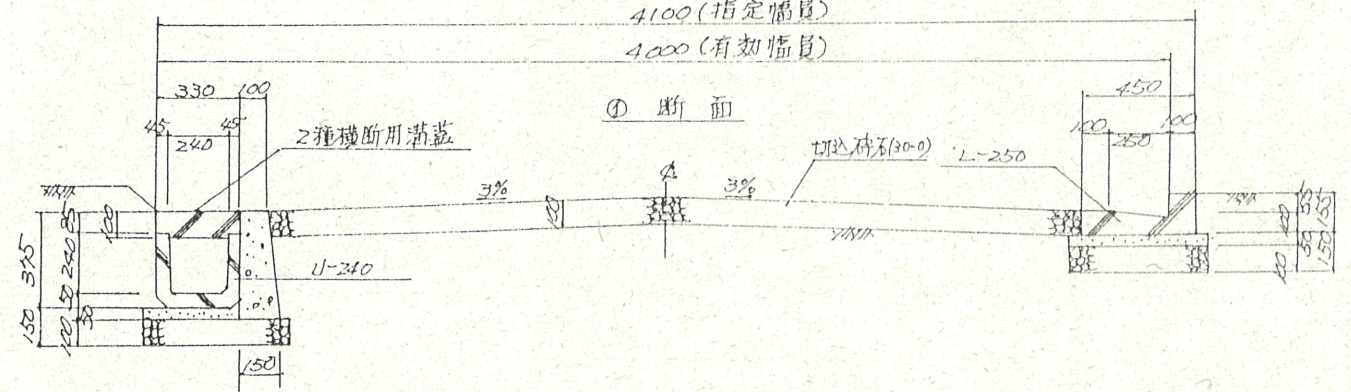

附近見取図

道路位置指定図	指定番号	52-12
飯田町 地内	指定年月日	S52.12.9

断面図 1/30

公図写 1/500

実測図 1/300