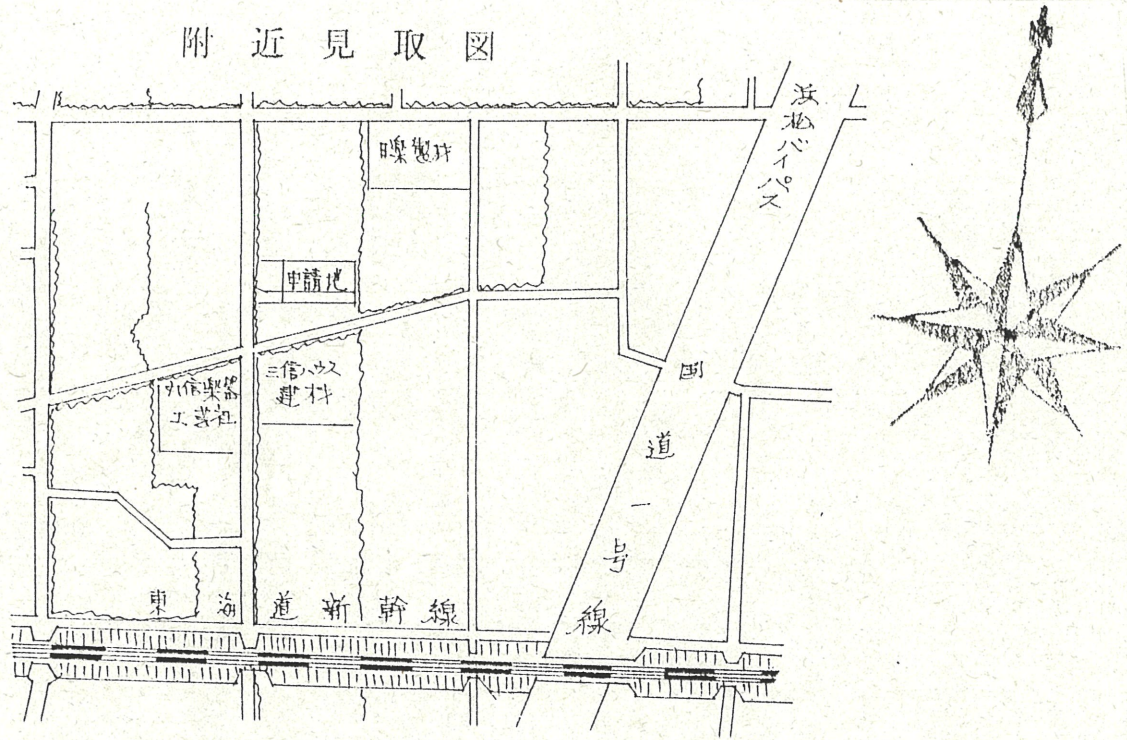

附近見取図

道路位置指定図	指定番号	52-12
飯田町 地内	指定年月日	S52.12.9

断面図 1/30

公図写 1/500

実測図 1/300