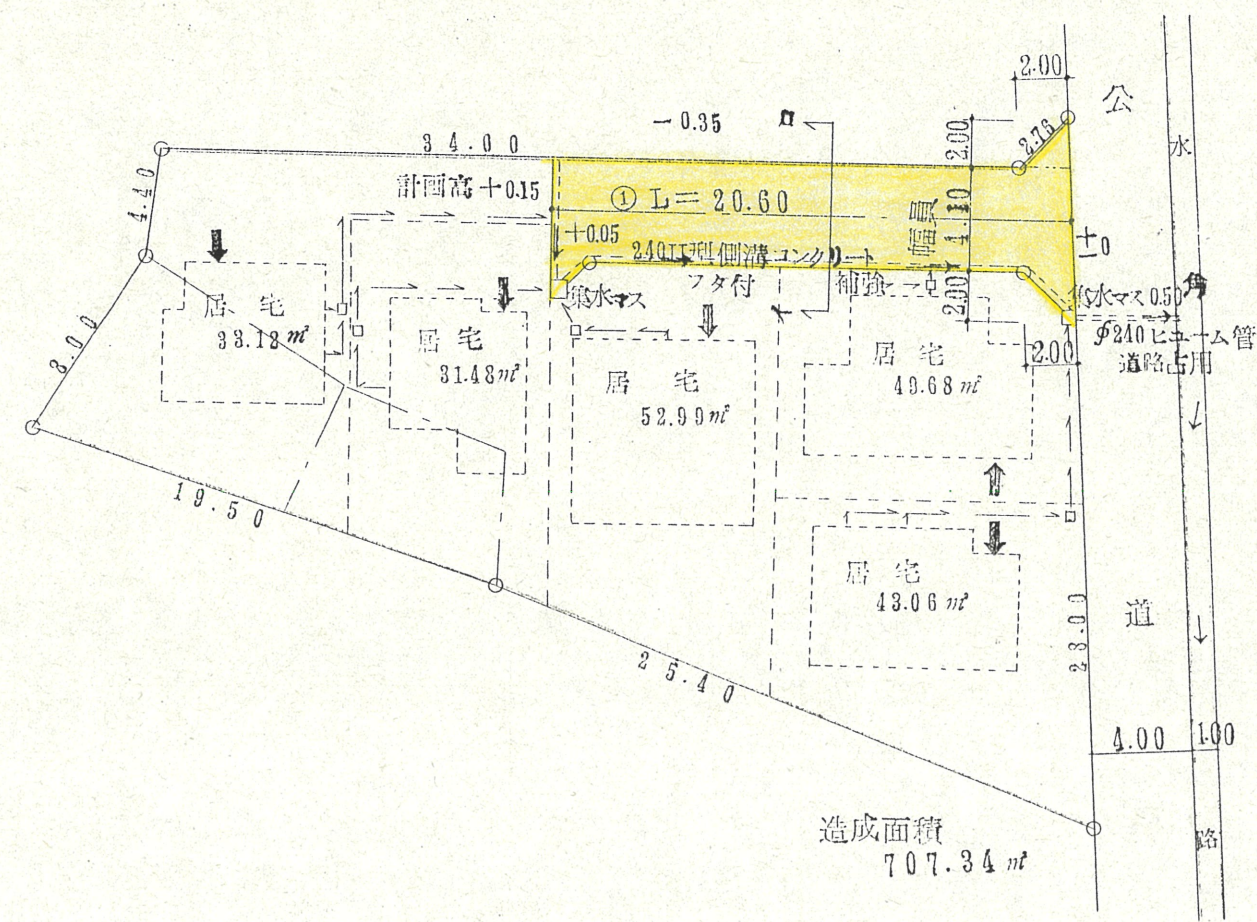

附近見取図

断面図 1/30

道路位置指定図	指定番号	51-79
寺脇町 地内	指定年月日	S52. 2. 9

実測図 1/300

公図写 1/500

浜松市寺脇町字道地