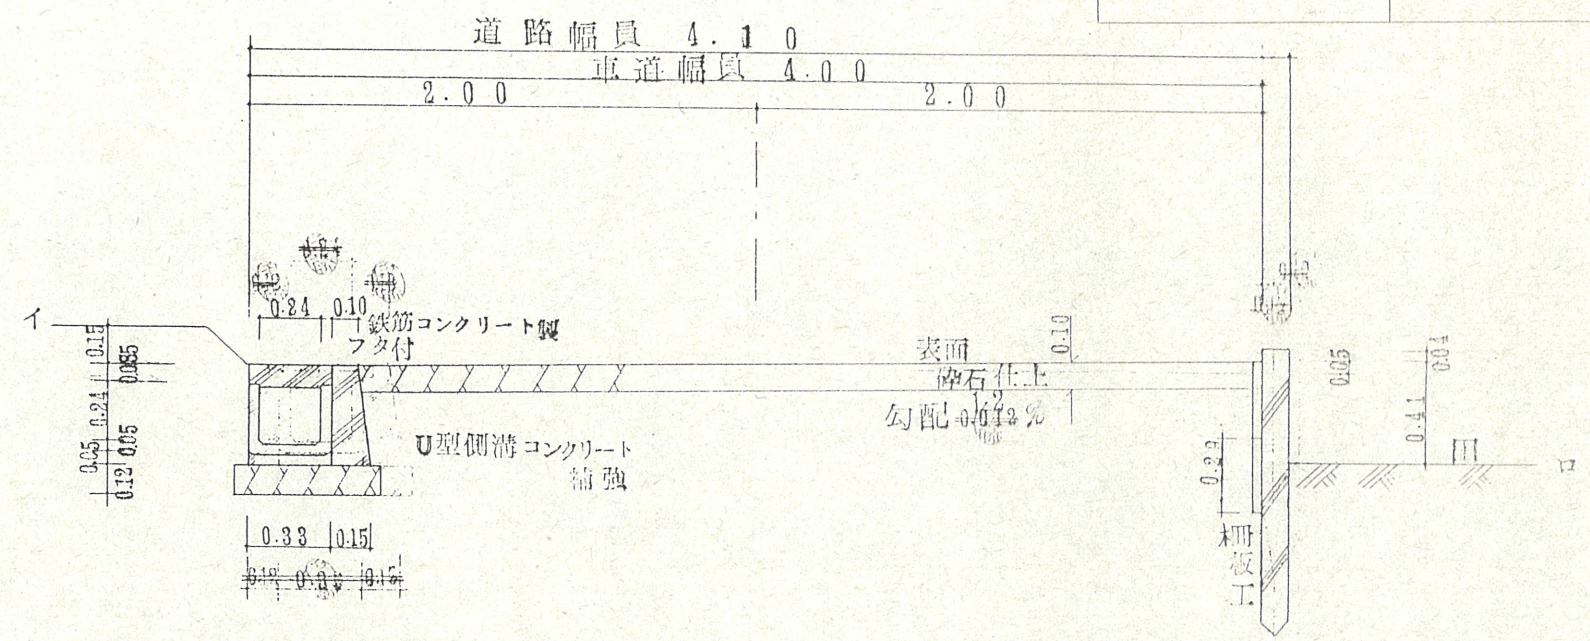

附近見取図

断面図 1/30

道路位置指定図	指定番号	51-79
寺脇町 地内	指定年月日	S52. 2. 9

実測図 1/300

公図写 1/500

浜松市寺脇町字道地