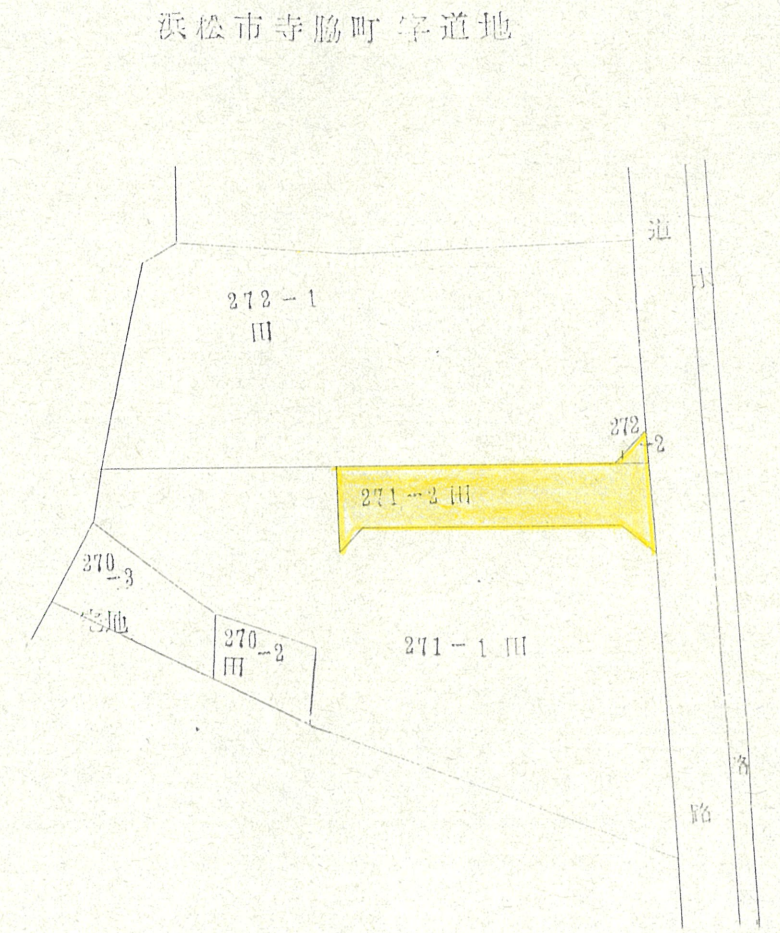

附近見取図

断面図 1/30

道路位置指定図	指定番号	51-79
寺脇町 地内	指定年月日	S52. 2. 9

実測図 1/300

公図写 1/500

浜松市寺脇町字道地