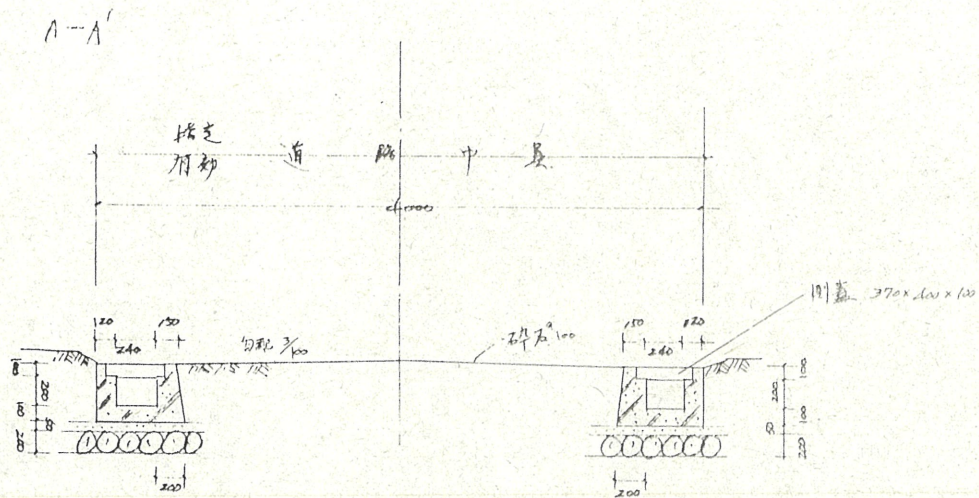

附近見取図

断面図 1/50

道路位置指定図	指定番号	51-78
篠ヶ瀬町 地内	指定年月日	S52. 1.29

美測図 1/500

公図写 1/500