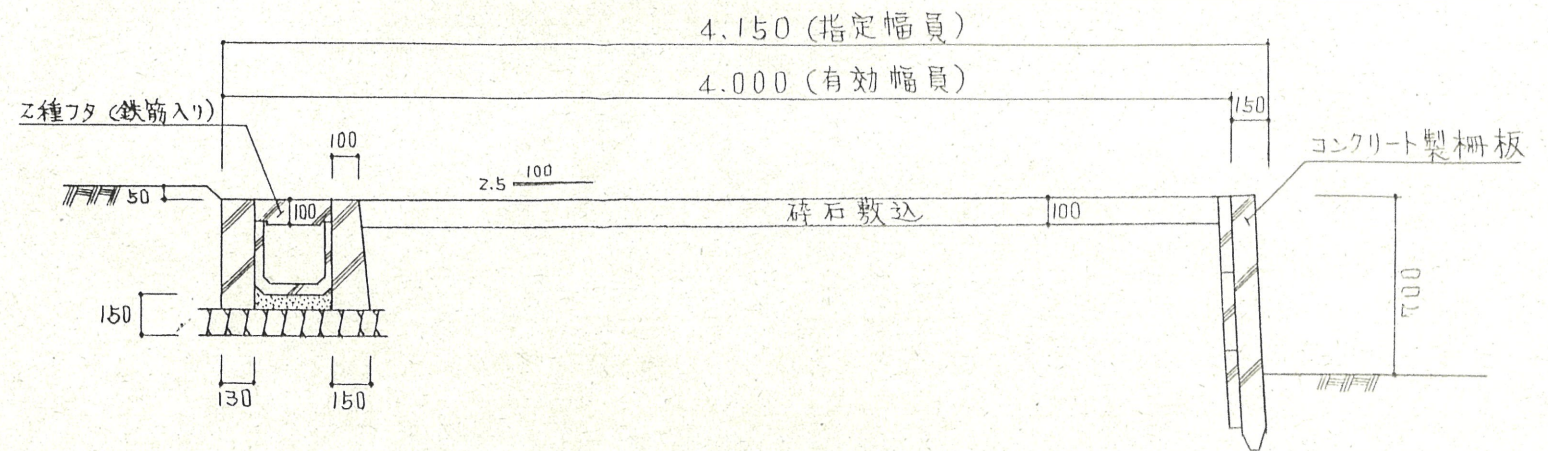

附近見取図

断面図 s/30

| | | |
|---------|-------|----------|
| 道路位置指定図 | 指定番号 | 51-55 |
| 篠ヶ瀬町 地内 | 指定年月日 | S51.11.1 |

公図写 s/500

実測図 s/300