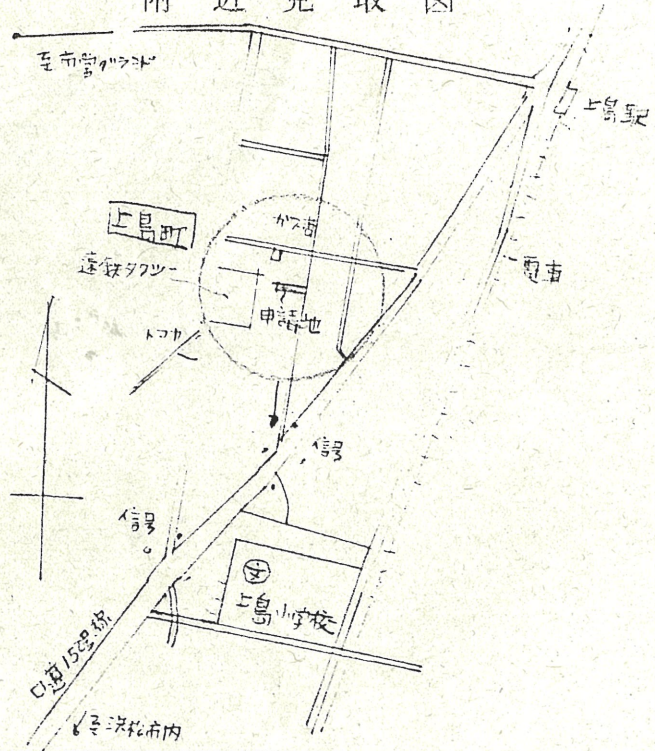

道路位置指定図	指定番号	51-52
上島町 地内	指定年月日	S52. 1. 18

附近見取図

断面図 1/30

地籍図 (実測図及び公図写)

実測図 1/300

公図写 1/600