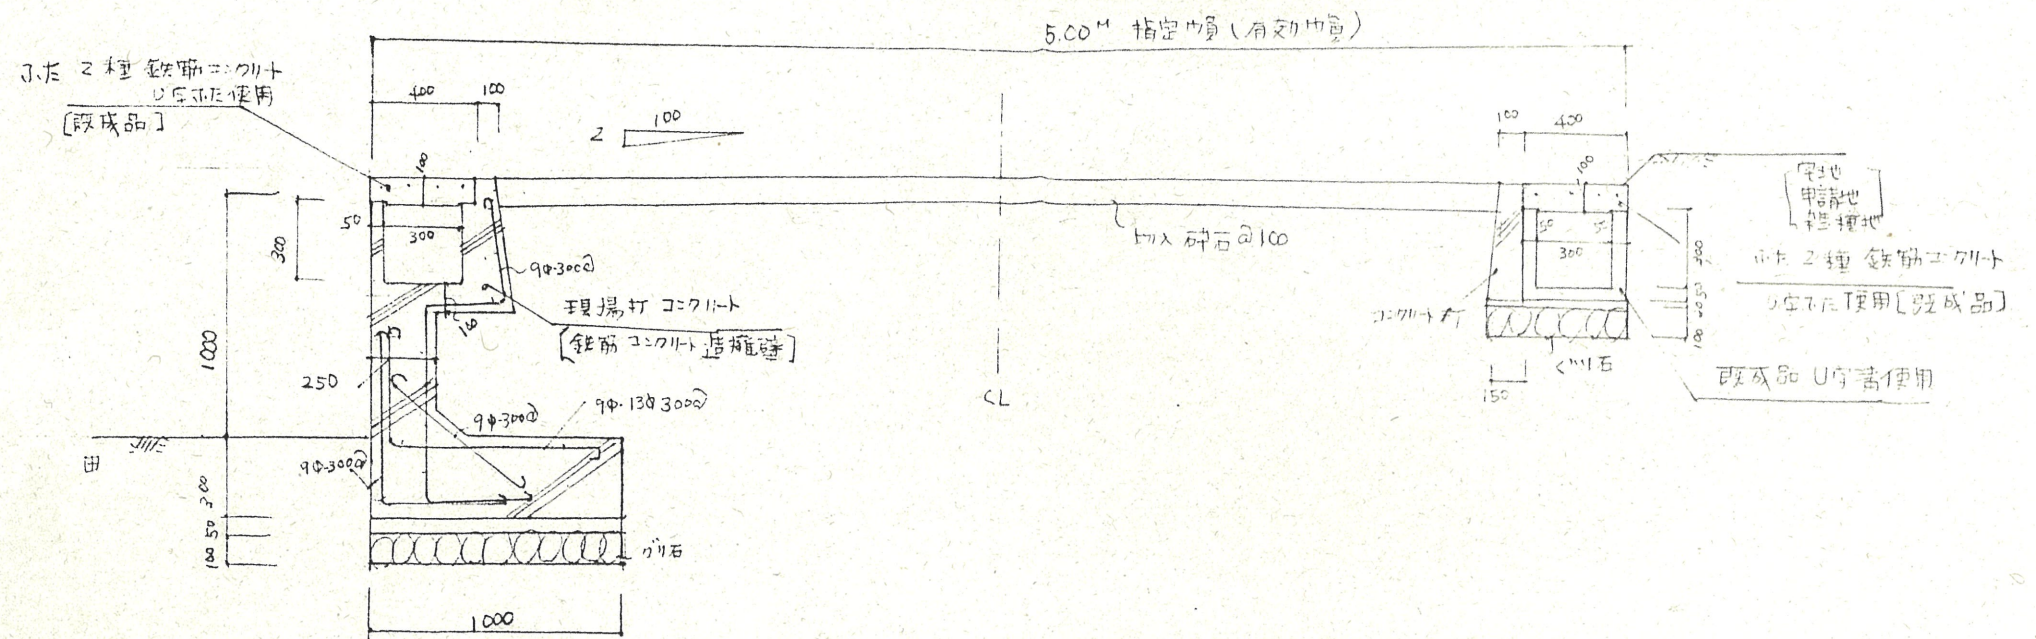

道路位置指定図	指定番号	51-52
上島町 地内	指定年月日	S52. 1. 18

附近見取図

断面図 1/30

地籍図 (実測図及び公図写)

実測図 1/300

公図写 1/600