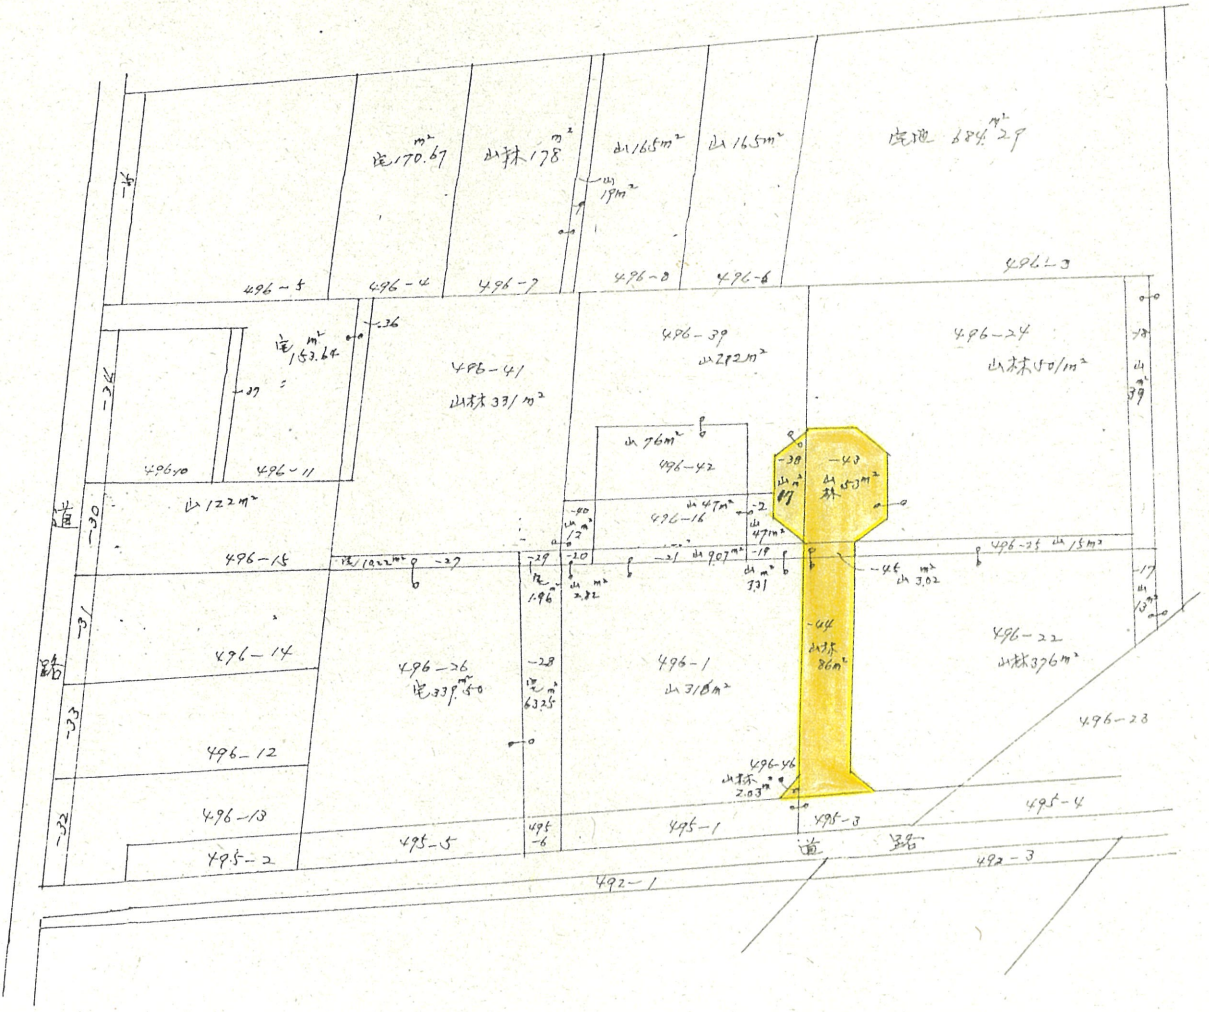

附近見取図

50 1/10,000

断面図

50 1/50

※注意事項があるため、窓口にてご確認ください。

実測図

50 1/300

現況 荒地

位置図

1/600

茨城県上島線