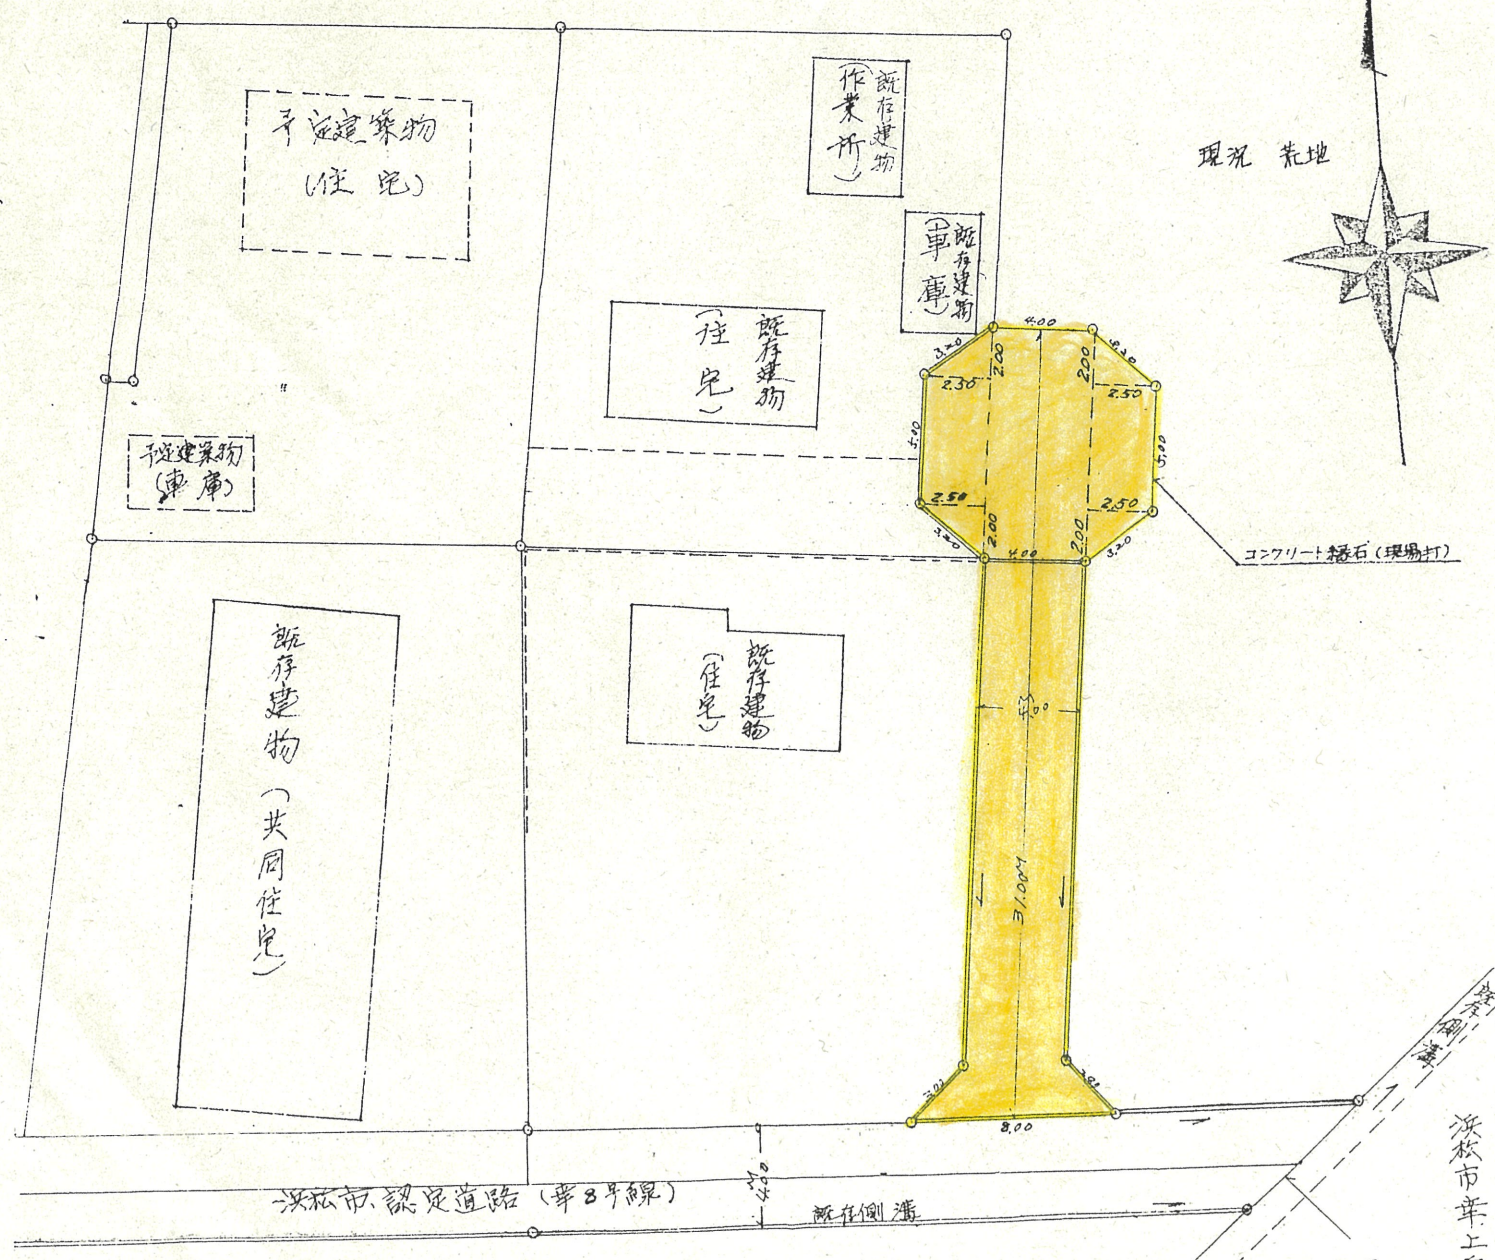

附近見取図

50 1/10,000

断面図

50 1/50

※注意事項があるため、窓口にてご確認ください。

実測図

50 1/300

現況 荒地

位置図

1/600

茨城県上島線