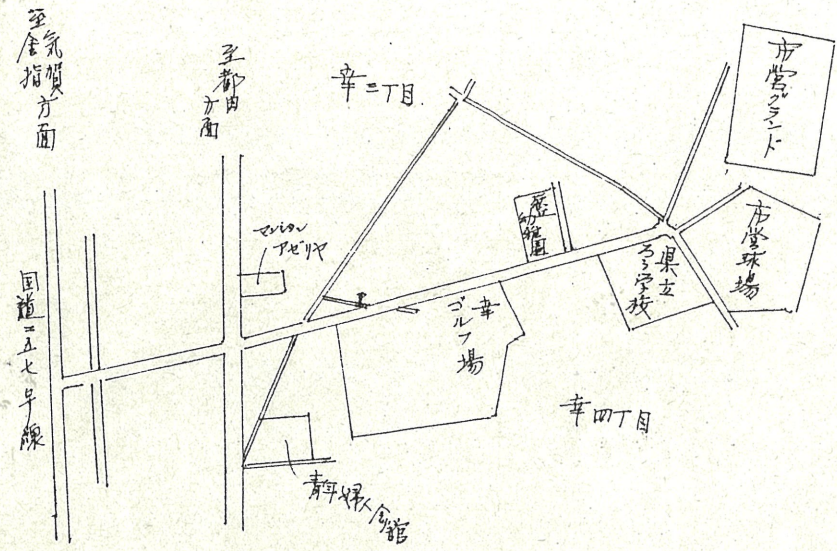

附近見取図

50 1/10,000

断面図

50 1/50

※注意事項があるため、窓口にてご確認ください。

実測図

50 1/300

現況 荒地

位置図

1/600

茨城県上島線