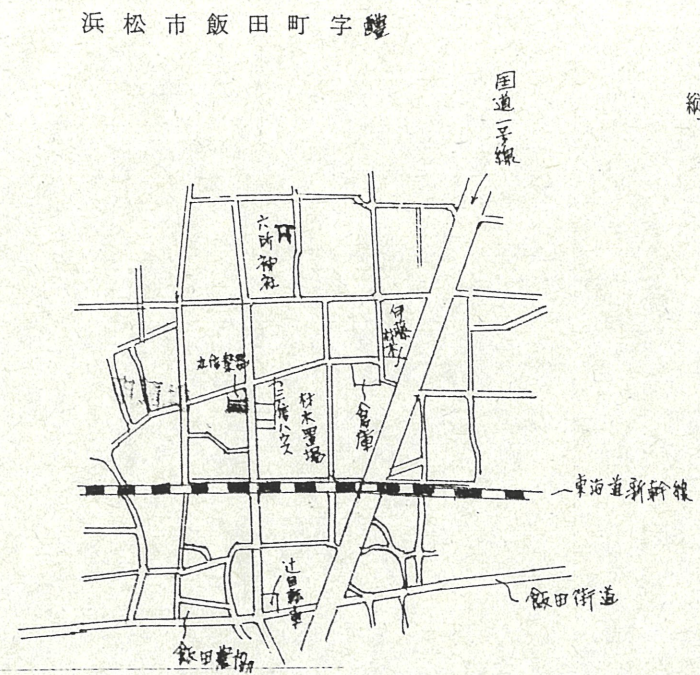

道路位置指定図	指定番号	51-41
飯田町 地内	指定年月日	S51.11.4

附近見取図

断面図

浜松市飯田町字醜

縮尺 = $\frac{1}{500}$

実測図

縮尺 = $\frac{1}{300}$
建物配置図 単位: メートル