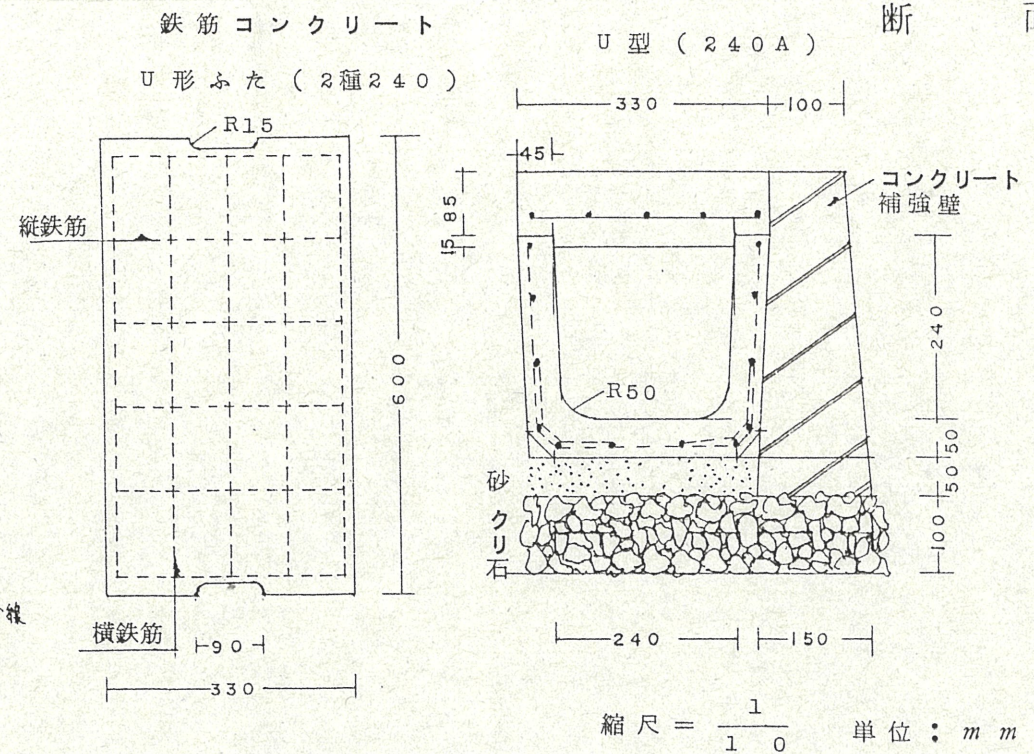

道路位置指定図	指定番号	51-41
飯田町 地内	指定年月日	S51.11.4

附近見取図

断面図

浜松市飯田町字醜

縮尺 = $\frac{1}{500}$

実測図

縮尺 = $\frac{1}{300}$
建物配置図 単位: メートル