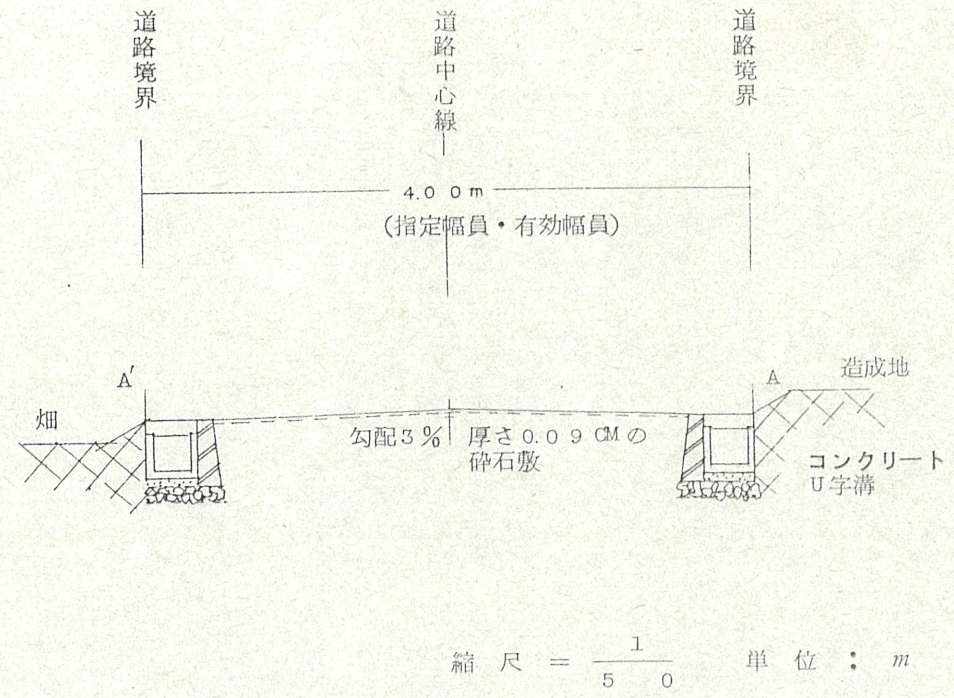

道路位置指定図	指定番号	51-41
飯田町 地内	指定年月日	S51.11.4

附近見取図

断面図

浜松市飯田町字醜

縮尺 = $\frac{1}{500}$

実測図

縮尺 = $\frac{1}{300}$
建物配置図 単位: メートル