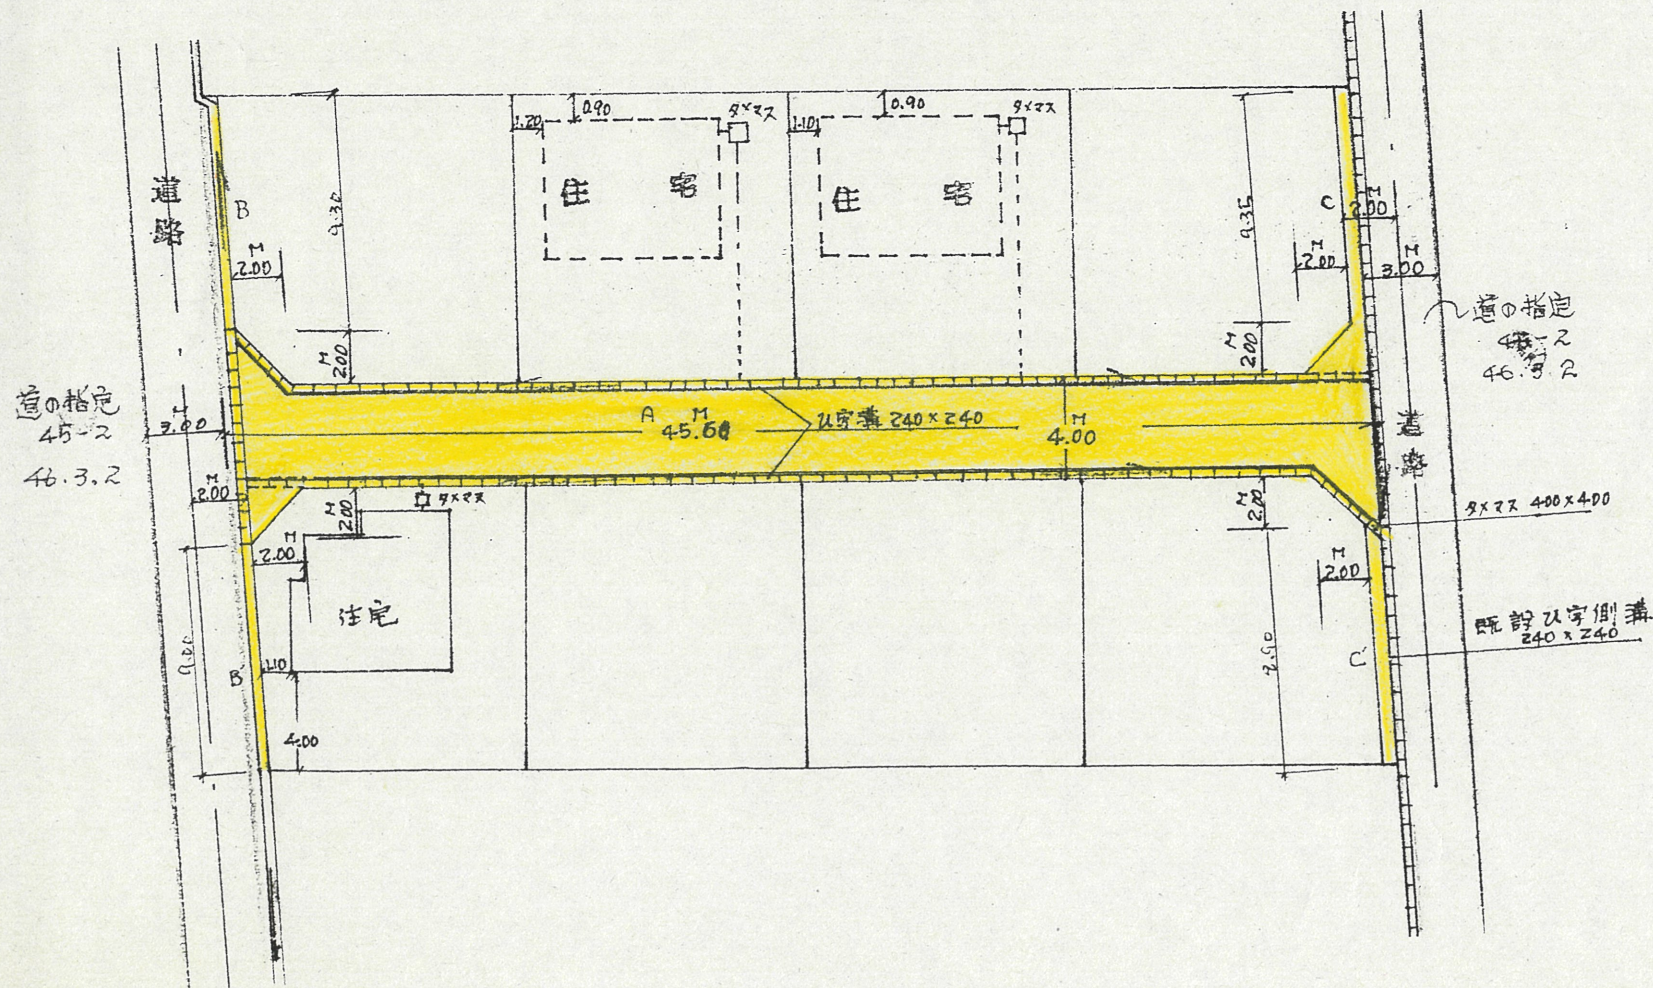

附近見取図

断面図

道路位置指定図	指定番号	50-87
泉四丁目 地内	指定年月日	S51. 3.25

実測図

縮尺 1/300

公図写

縮尺 1/600