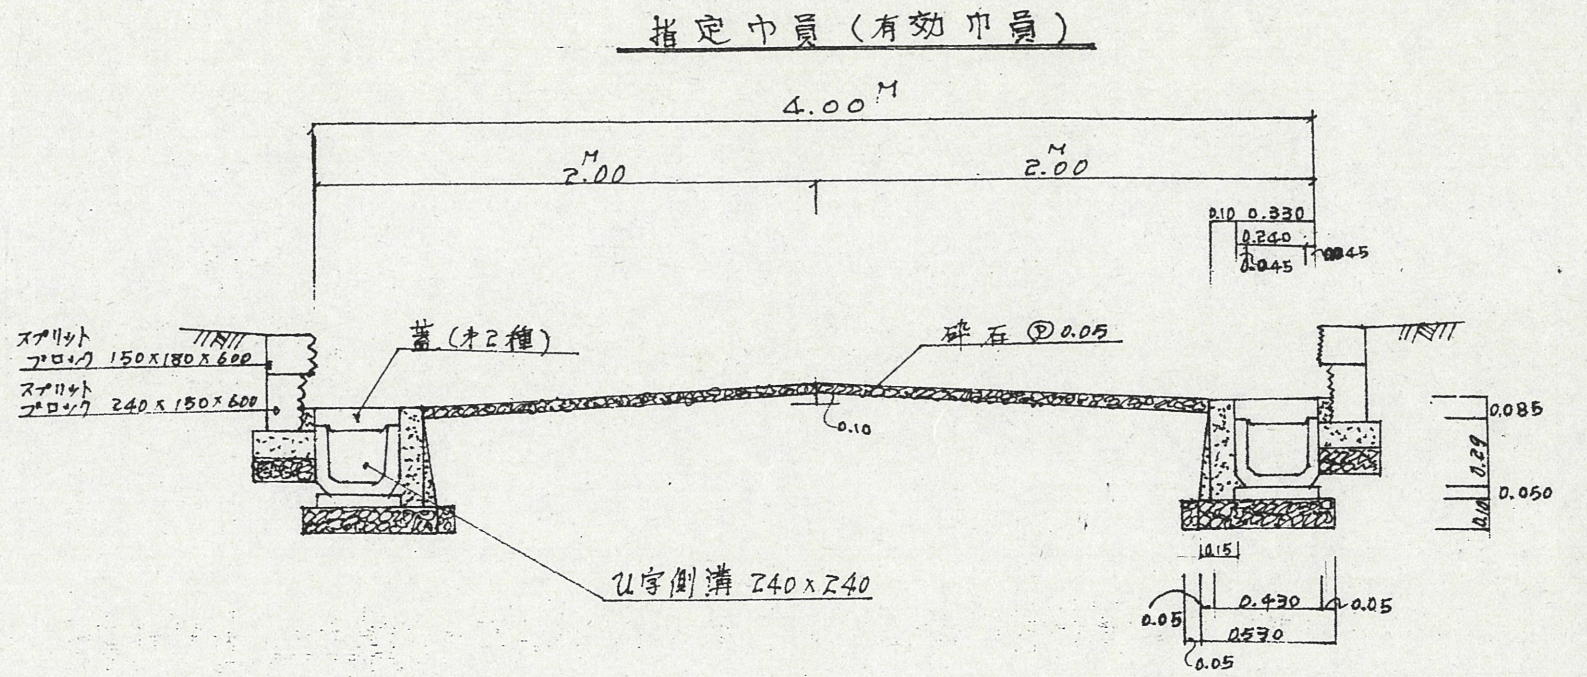

附近見取図

断面図

道路位置指定図	指定番号	50-87
泉四丁目 地内	指定年月日	S51. 3.25

実測図

縮尺 1/300

公図写

縮尺 1/600