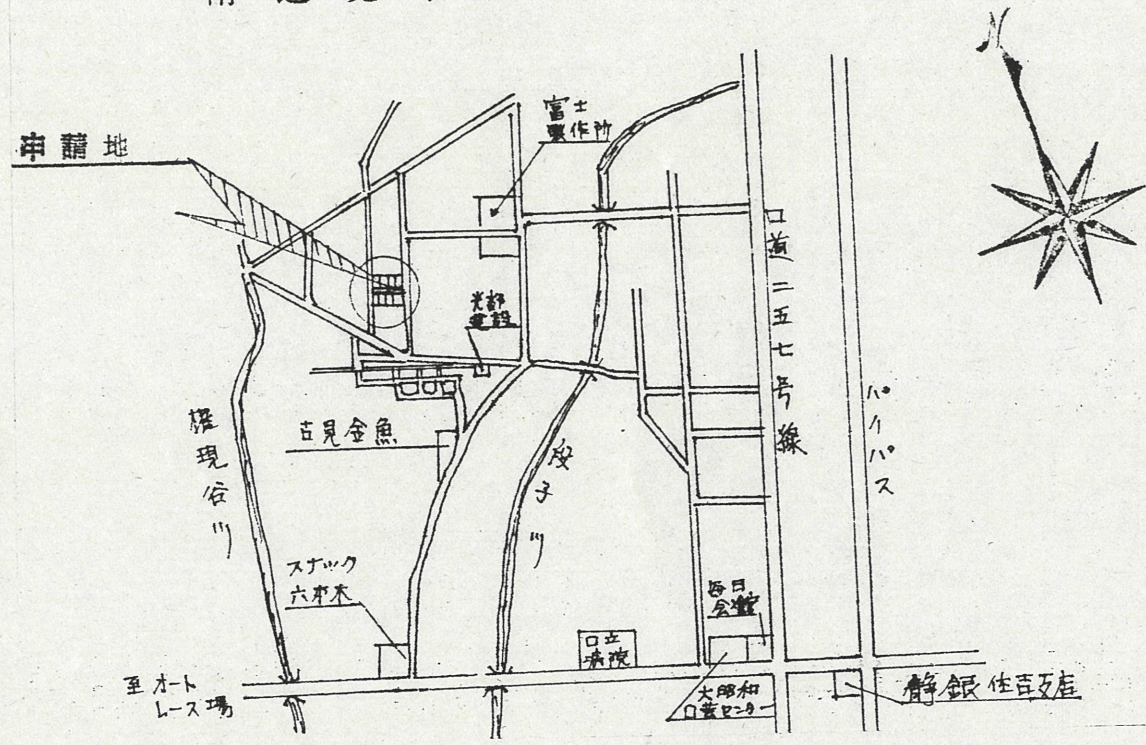

附近見取図

断面図

道路位置指定図	指定番号	50-87
泉四丁目 地内	指定年月日	S51. 3.25

実測図

縮尺 1/300

公図写

縮尺 1/600