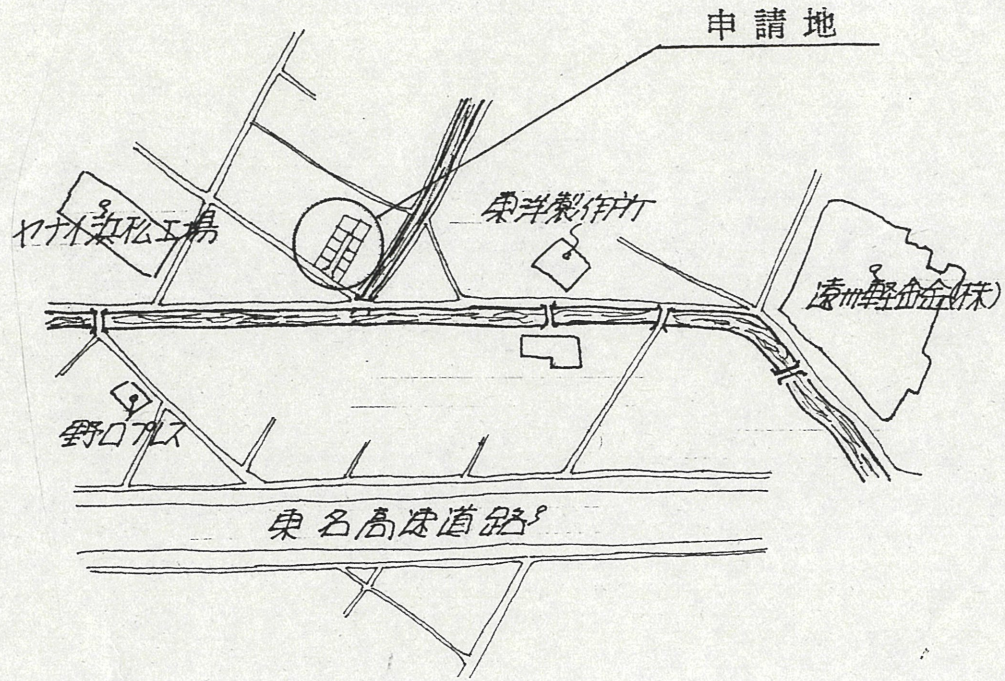

附近見取図

断面図

道路位置指定図	指定番号	50-72
葵町 地内	指定年月日	S51. 2.13

公図写

浜松市葵町字二里山276-249
276-102

実測図