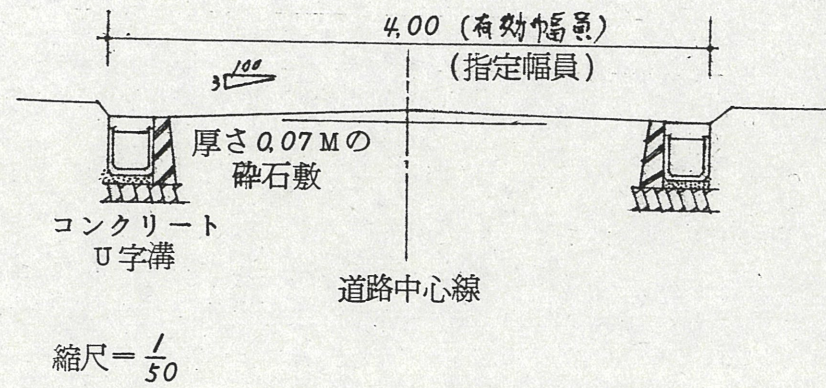

附近見取図

断面図

道路位置指定図	指定番号	50-72
葵町 地内	指定年月日	S51. 2.13

公図写

浜松市葵町字二里山276-249
276-102

実測図