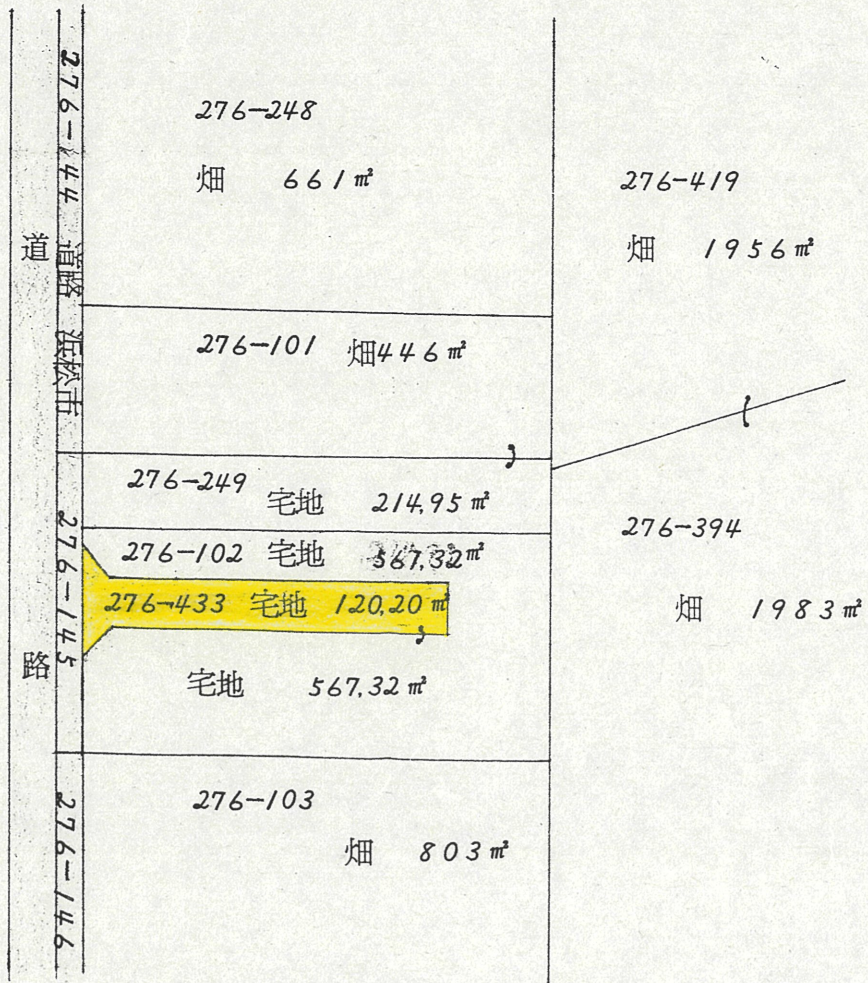

附近見取図

断面図

道路位置指定図	指定番号	50-72
葵町 地内	指定年月日	S51. 2.13

公図写

浜松市葵町字二里山276-249
276-102

実測図