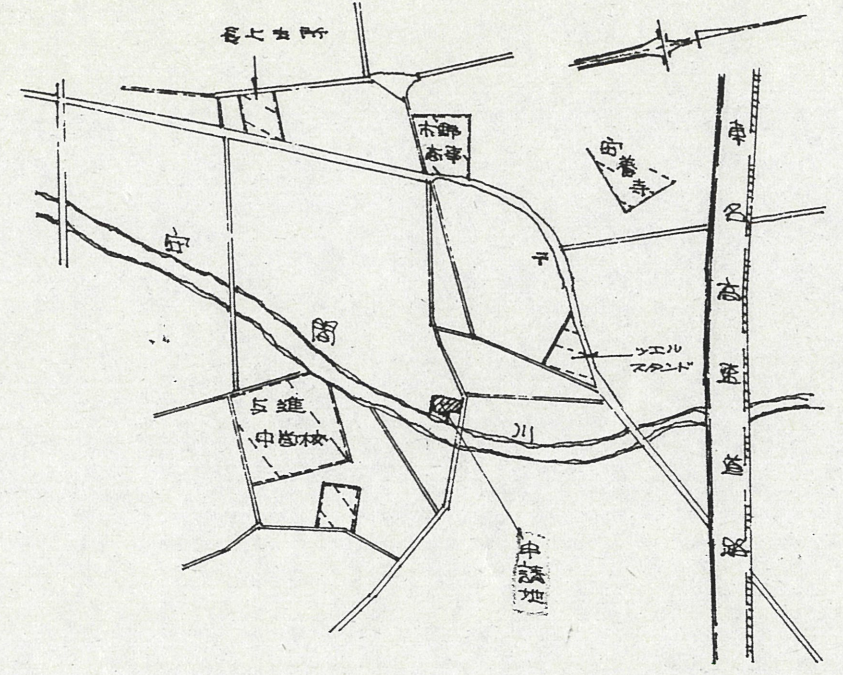

道路位置指定図	指定番号	50-44
市野町	地内	指定年月日 S50.10.22

附近見取図

断面図

実測図

公図写